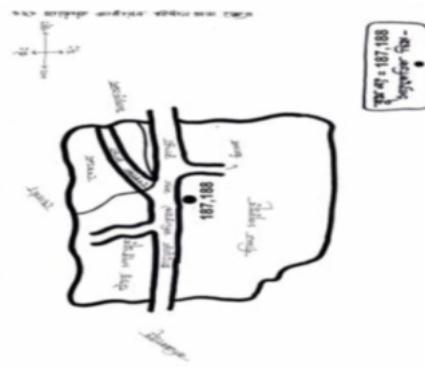

নির্বাচক নিবন্ধন আধিকারিকের স্বাক্ষর

Nazri Naksha

Google Map View

Polling Station Building Front View

Polling Station Front View

Cad View

Key MAP View

1 নাম : শাহানারা বিবি স্বামীর নাম: সমের মণ্ডল বাড়ির নং : n0111 বয়স : 71 লিঙ্গ : মহিলা	LFH0504050 ফটো উপলব্ধ	2 নাম : আরশাদ আলি পিতার নাম: জয়নাল মণ্ডল বাড়ির নং : n0111 বয়স : 49 লিঙ্গ : পুরুষ	LFH1340595 ফটো উপলব্ধ	3 নাম : মনুয়ারা বিবি স্বামীর নাম: তাহিদুল মণ্ডল বাড়ির নং : n0111 বয়স : 46 লিঙ্গ : মহিলা	LFH2316602 ফটো উপলব্ধ
4 নাম : মরিয়ম বিবি স্বামীর নাম: দীন মহম্মদ মণ্ডল বাড়ির নং : n0118 বয়স : 69 লিঙ্গ : মহিলা	LFH0505388 ফটো উপলব্ধ	5 নাম : সাবির আহমেদ মায়ের নাম: সালাহা বিবি বাড়ির নং : n0118 বয়স : 34 লিঙ্গ : পুরুষ	RXT1060052 ফটো উপলব্ধ	6 নাম : হালিমা বিবি স্বামীর নাম: আবুল কালাম বাড়ির নং : n0118 বয়স : 39 লিঙ্গ : মহিলা	RXT0707570 ফটো উপলব্ধ
7 নাম : ফাতেমা বিবি স্বামীর নাম: আরশাদ মণ্ডল বাড়ির নং : n0139 বয়স : 47 লিঙ্গ : মহিলা	LFH1341460 ফটো উপলব্ধ	8 নাম : মোঃ আলমগীর হোসেন পিতার নাম: মোঃ জায়েদ আলি বাড়ির নং : n0152 বয়স : 39 লিঙ্গ : পুরুষ	LFH2317709 ফটো উপলব্ধ	9 নাম : হাসিনা বিবি স্বামীর নাম: আসমত মণ্ডল বাড়ির নং : n0055 বয়স : 76 লিঙ্গ : মহিলা	LFH0503888 ফটো উপলব্ধ
10 নাম : সুন্দরী বিবি স্বামীর নাম: আববাসউদ্দীন মোল্লা বাড়ির নং : n0045 বয়স : 79 লিঙ্গ : মহিলা	LFH0506691 ফটো উপলব্ধ	11 নাম : আমির আলি মোল্লা পিতার নাম: আববাসউদ্দীন মোল্লা বাড়ির নং : n0045 বয়স : 61 লিঙ্গ : পুরুষ	LFH0506683 ফটো উপলব্ধ	12 নাম : রোকেয়া বিবি স্বামীর নাম: আমীরআলি মোল্লা বাড়ির নং : n0045 বয়স : 55 লিঙ্গ : মহিলা	LFH1340405 ফটো উপলব্ধ
13 নাম : রেজাউল মোল্লা পিতার নাম: আমির আলি মোল্লা বাড়ির নং : n0045 বয়স : 38 লিঙ্গ : পুরুষ	RXT0916247 ফটো উপলব্ধ	14 নাম : সবরজান বিবি স্বামীর নাম: সাহেব আলি মণ্ডল বাড়ির নং : n0097 বয়স : 50 লিঙ্গ : মহিলা	LFH1525781 ফটো উপলব্ধ	15 নাম : সাহাবাব মন্ডল পিতার নাম: রোস্তম মন্ডল বাড়ির নং : n0097 বয়স : 41 লিঙ্গ : পুরুষ	LFH2316677 ফটো উপলব্ধ
16 নাম : নাজমা বিবি স্বামীর নাম: সামসুর মন্ডল বাড়ির নং : n0052 বয়স : 36 লিঙ্গ : মহিলা	RXT1162908 ফটো উপলব্ধ	17 নাম : সামসুর মন্ডল পিতার নাম: এলাইবক্স মন্ডল বাড়ির নং : n0052 বয়স : 43 লিঙ্গ : পুরুষ	LFH2316784 ফটো উপলব্ধ	18 নাম : খাদিজা বিবি স্বামীর নাম: আলমগীর মন্ডল বাড়ির নং : n0052 বয়স : 34 লিঙ্গ : মহিলা	RXT1286046 ফটো উপলব্ধ
19 নাম : কুদ্দুস মোল্লা পিতার নাম: হারান মোল্লা বাড়ির নং : n0070 বয়স : 36 লিঙ্গ : পুরুষ	RXT0916403 ফটো উপলব্ধ	20 নাম : ফারুক মোল্লা পিতার নাম: হারান মোল্লা বাড়ির নং : n0070 বয়স : 50 লিঙ্গ : পুরুষ	LFH0507012 ফটো উপলব্ধ	21 নাম : মনোয়ারা বিবি স্বামীর নাম: ইমান আলি মণ্ডল বাড়ির নং : n0104 বয়স : 60 লিঙ্গ : মহিলা	LFH0505453 ফটো উপলব্ধ
22 নাম : জমিলা বিবি স্বামীর নাম: ইমান আলী মণ্ডল বাড়ির নং : n0104 বয়স : 77 লিঙ্গ : মহিলা	LFH0505446 ফটো উপলব্ধ	23 নাম : তরিকুল মন্ডল পিতার নাম: রুস্তম আলি মন্ডল বাড়ির নং : N097 বয়স : 34 লিঙ্গ : পুরুষ	RXT1286186 ফটো উপলব্ধ	24 নাম : মঞ্জুরা বিবি স্বামীর নাম: রুস্তম আলি মণ্ডল বাড়ির নং : n0097 বয়স : 66 লিঙ্গ : মহিলা	LFH0504266 ফটো উপলব্ধ
25 নাম : বিলকিস বিবি স্বামীর নাম: রেজাউল মোল্লা বাড়ির নং : n0045 বয়স : 33 লিঙ্গ : মহিলা	RXT1806967 ফটো উপলব্ধ	26 নাম : হালিমা খাতুন বিবি স্বামীর নাম: মহঃ আলমগীর হোসেন বাড়ির নং : n0152 বয়স : 30 লিঙ্গ : মহিলা	RXT1801703 ফটো উপলব্ধ	27 নাম : আরজিনা বিবি স্বামীর নাম: অজেত মোল্লা বাড়ির নং : N044 বয়স : 40 লিঙ্গ : মহিলা	RXT1286129 ফটো উপলব্ধ
28 নাম : অজেত মোল্লা পিতার নাম: শহীদ মোল্লা বাড়ির নং : n0044 বয়স : 67 লিঙ্গ : পুরুষ	LFH0503474 ফটো উপলব্ধ	29 নাম : রুহুল আমিন মোল্লা পিতার নাম: শহীদ মোল্লা বাড়ির নং : n0044 বয়স : 57 লিঙ্গ : পুরুষ	LFH0503441 ফটো উপলব্ধ	30 নাম : ফুলজান বিবি স্বামীর নাম: ফারুক মোল্লা বাড়ির নং : n0070 বয়স : 51 লিঙ্গ : মহিলা	WB/14/095/069645 ফটো উপলব্ধ