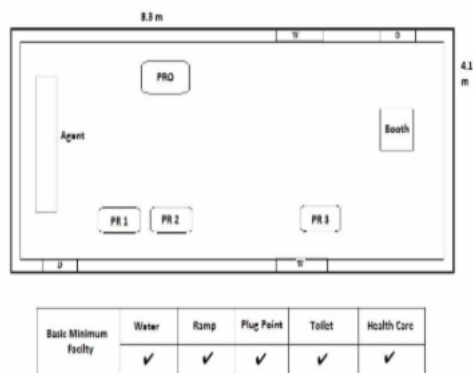

নির্বাচক নিবন্ধন আধিকারিকের স্বাক্ষর

Nazri Naksha

Google Map View

Polling Station Building Front View

Polling Station Front View

Cad View

Key MAP View

1 নাম : শাহানারা বিবি স্বামীর নাম: সমের মণ্ডল বাড়ির নং : n0111 বয়স : 71 লিঙ্গ : মহিলা	LFH0504050 ফটো উপলব্ধ	2 নাম : আরশাদ আলি পিতার নাম: জয়নাল মণ্ডল বাড়ির নং : n0111 বয়স : 49 লিঙ্গ : পুরুষ	LFH1340595 ফটো উপলব্ধ	3 নাম : মনুয়ারা বিবি স্বামীর নাম: তাহিদুল মণ্ডল বাড়ির নং : n0111 বয়স : 46 লিঙ্গ : মহিলা	LFH2316602 ফটো উপলব্ধ
4 নাম : মরিয়ম বিবি স্বামীর নাম: দীন মহম্মদ মণ্ডল বাড়ির নং : n0118 বয়স : 69 লিঙ্গ : মহিলা	LFH0505388 ফটো উপলব্ধ	5 নাম : সাবির আহমেদ মায়ের নাম: সালাহা বিবি বাড়ির নং : n0118 বয়স : 34 লিঙ্গ : পুরুষ	RXT1060052 ফটো উপলব্ধ	6 নাম : হালিমা বিবি স্বামীর নাম: আবুল কালাম বাড়ির নং : n0118 বয়স : 39 লিঙ্গ : মহিলা	RXT0707570 ফটো উপলব্ধ
7 নাম : ফাতেমা বিবি স্বামীর নাম: আরশাদ মণ্ডল বাড়ির নং : n0139 বয়স : 47 লিঙ্গ : মহিলা	LFH1341460 ফটো উপলব্ধ	8 নাম : মোঃ আলমগীর হোসেন পিতার নাম: মোঃ জায়েদ আলি বাড়ির নং : n0152 বয়স : 39 লিঙ্গ : পুরুষ	LFH2317709 ফটো উপলব্ধ	9 নাম : হাসিনা বিবি স্বামীর নাম: আসমত মণ্ডল বাড়ির নং : n0055 বয়স : 76 লিঙ্গ : মহিলা	LFH0503888 ফটো উপলব্ধ
10 নাম : সুন্দরী বিবি স্বামীর নাম: আববাসউদ্দীন মোল্লা বাড়ির নং : n0045 বয়স : 79 লিঙ্গ : মহিলা	LFH0506691 ফটো উপলব্ধ	11 নাম : আমির আলি মোল্লা পিতার নাম: আববাসউদ্দীন মোল্লা বাড়ির নং : n0045 বয়স : 61 লিঙ্গ : পুরুষ	LFH0506683 ফটো উপলব্ধ	12 নাম : রোকেয়া বিবি স্বামীর নাম: আমীরআলি মোল্লা বাড়ির নং : n0045 বয়স : 55 লিঙ্গ : মহিলা	LFH1340405 ফটো উপলব্ধ
13 নাম : রেজাউল মোল্লা পিতার নাম: আমির আলি মোল্লা বাড়ির নং : n0045 বয়স : 38 লিঙ্গ : পুরুষ	RXT0916247 ফটো উপলব্ধ	14 নাম : সবরজান বিবি স্বামীর নাম: সাহেব আলি মণ্ডল বাড়ির নং : n0097 বয়স : 50 লিঙ্গ : মহিলা	LFH1525781 ফটো উপলব্ধ	15 নাম : সাহাবাব মন্ডল পিতার নাম: রোস্তম মন্ডল বাড়ির নং : n0097 বয়স : 41 লিঙ্গ : পুরুষ	LFH2316677 ফটো উপলব্ধ
16 নাম : নাজমা বিবি স্বামীর নাম: সামসুর মন্ডল বাড়ির নং : n0052 বয়স : 36 লিঙ্গ : মহিলা	RXT1162908 ফটো উপলব্ধ	17 নাম : সামসুর মন্ডল পিতার নাম: এলাইবক্স মন্ডল বাড়ির নং : n0052 বয়স : 43 লিঙ্গ : পুরুষ	LFH2316784 ফটো উপলব্ধ	18 নাম : খাদিজা বিবি স্বামীর নাম: আলমগীর মন্ডল বাড়ির নং : n0052 বয়স : 34 লিঙ্গ : মহিলা	RXT1286046 ফটো উপলব্ধ
19 নাম : কুদ্দুস মোল্লা পিতার নাম: হারান মোল্লা বাড়ির নং : n0070 বয়স : 36 লিঙ্গ : পুরুষ	RXT0916403 ফটো উপলব্ধ	20 নাম : ফারুক মোল্লা পিতার নাম: হারান মোল্লা বাড়ির নং : n0070 বয়স : 50 লিঙ্গ : পুরুষ	LFH0507012 ফটো উপলব্ধ	21 নাম : মনোয়ারা বিবি স্বামীর নাম: ইমান আলি মণ্ডল বাড়ির নং : n0104 বয়স : 60 লিঙ্গ : মহিলা	LFH0505453 ফটো উপলব্ধ
22 নাম : জমিলা বিবি স্বামীর নাম: ইমান আলী মণ্ডল বাড়ির নং : n0104 বয়স : 77 লিঙ্গ : মহিলা	LFH0505446 ফটো উপলব্ধ	23 নাম : তরিকুল মন্ডল পিতার নাম: রুস্তম আলি মন্ডল বাড়ির নং : N097 বয়স : 34 লিঙ্গ : পুরুষ	RXT1286186 ফটো উপলব্ধ	24 নাম : মঞ্জুরা বিবি স্বামীর নাম: রুস্তম আলি মণ্ডল বাড়ির নং : n0097 বয়স : 66 লিঙ্গ : মহিলা	LFH0504266 ফটো উপলব্ধ
25 নাম : বিলকিস বিবি স্বামীর নাম: রেজাউল মোল্লা বাড়ির নং : n0045 বয়স : 33 লিঙ্গ : মহিলা	RXT1806967 ফটো উপলব্ধ	26 নাম : হালিমা খাতুন বিবি স্বামীর নাম: মহঃ আলমগীর হোসেন বাড়ির নং : n0152 বয়স : 30 লিঙ্গ : মহিলা	RXT1801703 ফটো উপলব্ধ	27 নাম : আরজিনা বিবি স্বামীর নাম: অজেত মোল্লা বাড়ির নং : N044 বয়স : 40 লিঙ্গ : মহিলা	RXT1286129 ফটো উপলব্ধ
28 নাম : অজেত মোল্লা পিতার নাম: শহীদ মোল্লা বাড়ির নং : n0044 বয়স : 67 লিঙ্গ : পুরুষ	LFH0503474 ফটো উপলব্ধ	29 নাম : রুহুল আমিন মোল্লা পিতার নাম: শহীদ মোল্লা বাড়ির নং : n0044 বয়স : 57 লিঙ্গ : পুরুষ	LFH0503441 ফটো উপলব্ধ	30 নাম : ফুলজান বিবি স্বামীর নাম: ফারুক মোল্লা বাড়ির নং : n0070 বয়স : 51 লিঙ্গ : মহিলা	WB/14/095/069645 ফটো উপলব্ধ