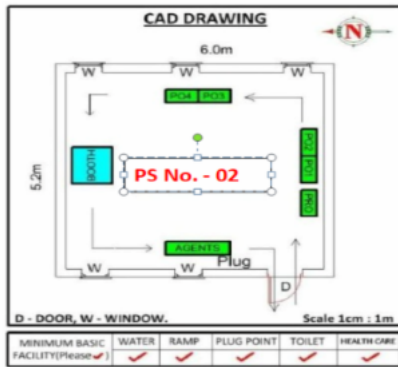

নির্বাচক নিবন্ধন আধিকারিকের স্বাক্ষর

Nazri Naksha

Google Map View

Polling Station Building Front View

Polling Station Front View

Cad View

Key MAP View

1 নাম : মোসা জাহানারা বিবি স্বামীর নাম : গোলাম মোস্তাফা বাড়ির নং : n0097 বয়স : 42 লিঙ্গ : মহিলা	KJM3232576 ফটো উপলব্ধ	2 নাম : জাকির হোসেন পিতার নাম : কোমরুদ্দিন বাড়ির নং : n0096 বয়স : 58 লিঙ্গ : পুরুষ	WB/13/092/126280 ফটো উপলব্ধ	3 নাম : হাবিবা বিবি স্বামীর নাম : মোঃ মহিদুল ইসলাম বাড়ির নং : n0094 বয়স : 37 লিঙ্গ : মহিলা	RXT0977256 ফটো উপলব্ধ
4 নাম : মোঃ মহিদুল ইসলাম পিতার নাম : মোঃ আব্দুস সামাদ বাড়ির নং : n0094 বয়স : 43 লিঙ্গ : পুরুষ	RXT1467489 ফটো উপলব্ধ	5 নাম : মোসাঃ রাকিয়া বিবি স্বামীর নাম : মোঃ আব্দুস সামাদ বাড়ির নং : n0094 বয়স : 60 লিঙ্গ : মহিলা	RXT1467505 ফটো উপলব্ধ	6 নাম : মোঃ হাফিজুর রহমান পিতার নাম : আপচের আলি বাড়ির নং : n0092 বয়স : 48 লিঙ্গ : পুরুষ	KJM2818326 ফটো উপলব্ধ
7 নাম : মোঃ সাহাবুদ্দিন পিতার নাম : আবদুল রসিদ বাড়ির নং : n0044 বয়স : 42 লিঙ্গ : পুরুষ	KJM3064227 ফটো উপলব্ধ	8 নাম : মহিমা বিবি স্বামীর নাম : আবদুল হাই ছিদ্দিক বাড়ির নং : n0043 বয়স : 51 লিঙ্গ : মহিলা	KJM3063542 ফটো উপলব্ধ	9 নাম : সাহানারা বিবি স্বামীর নাম : সোবাহান আলি বাড়ির নং : n0042 বয়স : 52 লিঙ্গ : মহিলা	RXT2469922 ফটো উপলব্ধ
10 নাম : মোসাঃ আসমাতারা বিবি স্বামীর নাম : নাজির হোসেন বাড়ির নং : n0041 বয়স : 29 লিঙ্গ : মহিলা	RXT1467638 ফটো উপলব্ধ	11 নাম : নাজির হোসেন পিতার নাম : জাকির হোসেন বাড়ির নং : n0041 বয়স : 30 লিঙ্গ : পুরুষ	RXT1467646 ফটো উপলব্ধ	12 নাম : ছালেমা বিবি স্বামীর নাম : শাহাজান আলি বাড়ির নং : n0041 বয়স : 38 লিঙ্গ : মহিলা	KJM3525748 ফটো উপলব্ধ
13 নাম : মোঃ শাহাজাহান আলি পিতার নাম : আলি হোসেন বাড়ির নং : n0041 বয়স : 42 লিঙ্গ : পুরুষ	KJM2991727 ফটো উপলব্ধ	14 নাম : মনিরুল ইসলাম পিতার নাম : নূর আলি বাড়ির নং : n0041 বয়স : 50 লিঙ্গ : পুরুষ	KJM3063138 ফটো উপলব্ধ	15 নাম : মহঃ আরিফুল ইসলাম পিতার নাম : আবু হোসেন বাড়ির নং : n0041 বয়স : 32 লিঙ্গ : পুরুষ	RXT1204692 ফটো উপলব্ধ
16 নাম : সাহানাজ বিবি স্বামীর নাম : সরিফুল ইসলাম বাড়ির নং : n0041 বয়স : 31 লিঙ্গ : মহিলা	RXT1327097 ফটো উপলব্ধ	17 নাম : মুরসিদা বিবি স্বামীর নাম : আবু হোসেন বাড়ির নং : n0041 বয়স : 55 লিঙ্গ : মহিলা	WB/13/092/126365 ফটো উপলব্ধ	18 নাম : আবু হোসেন পিতার নাম : অহত আলি বাড়ির নং : n0041 বয়স : 52 লিঙ্গ : পুরুষ	KJM3063112 ফটো উপলব্ধ
19 নাম : সরিফান বিবি স্বামীর নাম : জাকির হোসেন বাড়ির নং : n0041 বয়স : 52 লিঙ্গ : মহিলা	KJM0251710 ফটো উপলব্ধ	20 নাম : জাকির হোসেন পিতার নাম : অহত আলি বাড়ির নং : n0041 বয়স : 59 লিঙ্গ : পুরুষ	RXT2546307 ফটো উপলব্ধ	21 নাম : সুপিয়া বিবি স্বামীর নাম : মোঃ মেহের আলি বাড়ির নং : n0040 বয়স : 38 লিঙ্গ : মহিলা	RXT0977553 ফটো উপলব্ধ
22 নাম : মহ তাহের আলি পিতার নাম : আবু সাম বাড়ির নং : n0040 বয়স : 39 লিঙ্গ : পুরুষ	KJM3232683 ফটো উপলব্ধ	23 নাম : মোঃ হাসান আলি পিতার নাম : মোঃ আজান আলি বাড়ির নং : n0038 বয়স : 37 লিঙ্গ : পুরুষ	KJM3420320 ফটো উপলব্ধ	24 নাম : মোসাঃ জাহানারা বিবি স্বামীর নাম : আজিত আলি বাড়ির নং : n0038 বয়স : 42 লিঙ্গ : মহিলা	KJM3420346 ফটো উপলব্ধ
25 নাম : হাসেম আলি পিতার নাম : আজান আলি বাড়ির নং : n0038 বয়স : 33 লিঙ্গ : পুরুষ	RXT0977454 ফটো উপলব্ধ	26 নাম : কাসনাহার খাতুন পিতার নাম : আকবর আলি বাড়ির নং : n0038 বয়স : 39 লিঙ্গ : মহিলা	KJM3420304 ফটো উপলব্ধ	27 নাম : নিজামুল হক মায়ের নাম : সারুজান বিবি বাড়ির নং : n0091 বয়স : 41 লিঙ্গ : পুরুষ	KJM3064144 ফটো উপলব্ধ
28 নাম : মোসা রুনা লায়লা বিবি স্বামীর নাম : আব্দুল হামিদ বাড়ির নং : n0090 বয়স : 39 লিঙ্গ : মহিলা	RXT0977249 ফটো উপলব্ধ	29 নাম : মোসাঃ খাদিজা বেগম স্বামীর নাম : মোঃ সফিকুল ইসলাম বাড়ির নং : n0090 বয়স : 46 লিঙ্গ : মহিলা	KJM2819027 ফটো উপলব্ধ	30 নাম : আবদুল হামিদ পিতার নাম : ইয়াকুব আলি বাড়ির নং : n0090 বয়স : 54 লিঙ্গ : পুরুষ	KJM3063856 ফটো উপলব্ধ