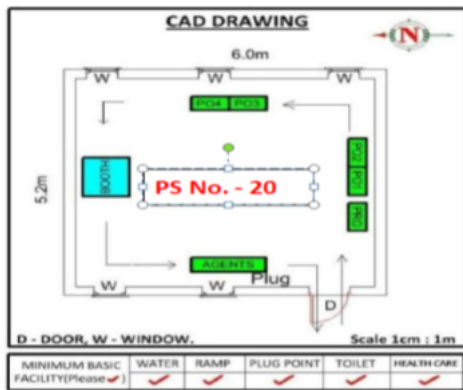

নির্বাচক নিবন্ধন আধিকারিকের স্বাক্ষর

Nazri Naksha

Google Map View

Polling Station Building Front View

Polling Station Front View

Cad View

Key MAP View

বিধানসভা নির্বাচনক্ষেত্রের নং, নাম : 121-হাড়ায়া
ভাগ নং, নাম : 1-দক্ষিণ বহিরা(পূর্বপাড়া ,মধ্যপাড়া)