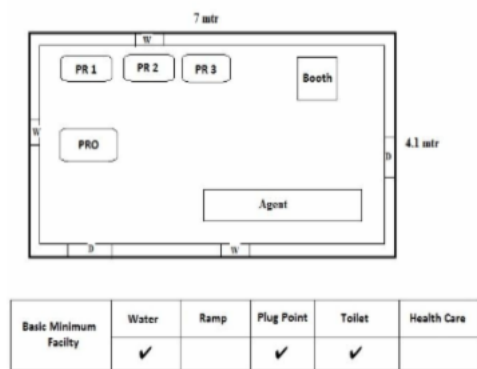

নির্বাচক নিবন্ধন আধিকারিকের স্বাক্ষর

Nazri Naksha

Google Map View

Polling Station Building Front View

Polling Station Front View

Cad View

Key MAP View

1 নাম : নাসিমা খাতুন পিতার নাম: আকাজ আলি বাড়ির নং : n0210 বয়স : 27 লিঙ্গ : মহিলা	RXT1747666 ফটো উপলব্ধ	2 নাম : বার্না খাতুন পিতার নাম: ওমর আলি মন্ডল বাড়ির নং : n0171 বয়স : 26 লিঙ্গ : মহিলা	RXT1793694 ফটো উপলব্ধ	3 নাম : পারমিনা খাতুন স্বামীর নাম: মহিদুল ইসলাম বাড়ির নং : n0117 বয়স : 29 লিঙ্গ : মহিলা	YCW1634906 ফটো উপলব্ধ
4 নাম : সুমিতা গোলদার দাশ স্বামীর নাম: রাজু দাশ বাড়ির নং : N0083 বয়স : 31 লিঙ্গ : মহিলা	RXT1452390 ফটো উপলব্ধ	5 নাম : দেবকুমার দাস পিতার নাম: উদয় দাস বাড়ির নং : এন0083 বয়স : 25 লিঙ্গ : পুরুষ	RXT1818053 ফটো উপলব্ধ	6 নাম : দীপা সাহা স্বামীর নাম: শেখর দাশ বাড়ির নং : n0033 বয়স : 29 লিঙ্গ : মহিলা	RXT1544881 ফটো উপলব্ধ
7 নাম : রানা দাশ পিতার নাম: কেনারাম দাশ বাড়ির নং : n0032 বয়স : 24 লিঙ্গ : পুরুষ	RXT1995539 ফটো উপলব্ধ	8 নাম : অপর্ণা সানা স্বামীর নাম: সুশান্ত সানা বাড়ির নং : n0034 বয়স : 42 লিঙ্গ : মহিলা	LFH2735249 ফটো উপলব্ধ	9 নাম : মনিষা দাশ স্বামীর নাম: মোহন্ত সানা বাড়ির নং : n0034 বয়স : 37 লিঙ্গ : মহিলা	RXT1059971 ফটো উপলব্ধ
10 নাম : সুশান্ত সানা পিতার নাম: কালিচরন সানা বাড়ির নং : n0034 বয়স : 58 লিঙ্গ : পুরুষ	WB/14/097/282007 ফটো উপলব্ধ	11 নাম : অরুণ দাশ পিতার নাম: রঞ্জন দাশ বাড়ির নং : n0029 বয়স : 55 লিঙ্গ : পুরুষ	LFH0509620 ফটো উপলব্ধ	12 নাম : তুষ্টি দাস স্বামীর নাম: দুলাল দাস বাড়ির নং : n0043 বয়স : 44 লিঙ্গ : মহিলা	LFH1527324 ফটো উপলব্ধ
13 নাম : দুলাল দাস পিতার নাম: দেবেন্দ্র দাস বাড়ির নং : n0043 বয়স : 51 লিঙ্গ : পুরুষ	LFH0507244 ফটো উপলব্ধ	14 নাম : শুভঙ্কর দাশ পিতার নাম: হারান দাশ বাড়ির নং : 043 বয়স : 30 লিঙ্গ : পুরুষ	RXT1419969 ফটো উপলব্ধ	15 নাম : হারান দাশ পিতার নাম: দেবেন্দ্র দাশ বাড়ির নং : n0043 বয়স : 61 লিঙ্গ : পুরুষ	LFH0507251 ফটো উপলব্ধ
16 নাম : পুতুল দাশ স্বামীর নাম: হারান দাশ বাড়ির নং : n0043 বয়স : 53 লিঙ্গ : মহিলা	LFH1340637 ফটো উপলব্ধ	17 নাম : বিনয় দাশ পিতার নাম: জীবন কৃষ্ণ দাশ বাড়ির নং : n0032 বয়স : 63 লিঙ্গ : পুরুষ	RXT1902733 ফটো উপলব্ধ	18 নাম : পদ্ম দাশ স্বামীর নাম: বিনয় দাশ বাড়ির নং : n0032 বয়স : 57 লিঙ্গ : মহিলা	RXT1901966 ফটো উপলব্ধ
19 নাম : পাঁচগোপাল দাশ পিতার নাম: পঞ্চানন দাশ বাড়ির নং : n0038 বয়স : 69 লিঙ্গ : পুরুষ	LFH0509521 ফটো উপলব্ধ	20 নাম : উজ্জল দাশ পিতার নাম: পাঁচ গোপাল দাশ বাড়ির নং : n0038 বয়স : 43 লিঙ্গ : পুরুষ	LFH2735140 ফটো উপলব্ধ	21 নাম : সমীর দাশ পিতার নাম: পাঁচ গোপাল দাশ বাড়ির নং : n0038 বয়স : 43 লিঙ্গ : পুরুষ	LFH2735157 ফটো উপলব্ধ
22 নাম : মধুমিতা দাস স্বামীর নাম: সমীর দাস বাড়ির নং : 038 বয়স : 32 লিঙ্গ : মহিলা	RXT1420124 ফটো উপলব্ধ	23 নাম : পাণ্ডু দাস পিতার নাম: বিনয় দাস বাড়ির নং : n0032 বয়স : 36 লিঙ্গ : পুরুষ	RXT0916783 ফটো উপলব্ধ	24 নাম : দিবাকর দাস পিতার নাম: শঙ্কর দাস বাড়ির নং : n0032 বয়স : 36 লিঙ্গ : পুরুষ	RXT0916791 ফটো উপলব্ধ
25 নাম : ভাস্কর দাস পিতার নাম: শঙ্কর দাস বাড়ির নং : n0032 বয়স : 38 লিঙ্গ : পুরুষ	LFH2735124 ফটো উপলব্ধ	26 নাম : পিন্টু দাশ পিতার নাম: বিনয় দাশ বাড়ির নং : n0032 বয়স : 32 লিঙ্গ : পুরুষ	RXT1286731 ফটো উপলব্ধ	27 নাম : সোমনাথ দাশ পিতার নাম: বিনয় দাশ বাড়ির নং : n0032 বয়স : 33 লিঙ্গ : পুরুষ	RXT1286749 ফটো উপলব্ধ
28 নাম : কৌশিক দাশ পিতার নাম: কেনারাম দাশ বাড়ির নং : 032 বয়স : 30 লিঙ্গ : পুরুষ	RXT1419944 ফটো উপলব্ধ	29 নাম : কেনারাম দাশ পিতার নাম: জীবন দাশ বাড়ির নং : n0032 বয়স : 59 লিঙ্গ : পুরুষ	WB/14/097/282898 ফটো উপলব্ধ	30 নাম : চন্দনা দাশ স্বামীর নাম: শংকর দাশ বাড়ির নং : n0032 বয়স : 61 লিঙ্গ : মহিলা	LFH0509463 ফটো উপলব্ধ