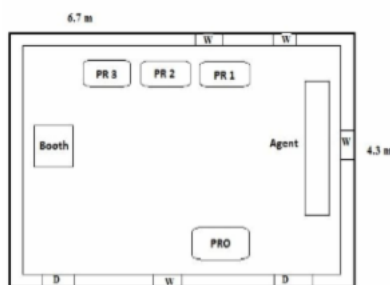

নির্বাচক নিবন্ধন আধিকারিকের স্বাক্ষর

Nazri Naksha

Google Map View

Polling Station Building Front View

Polling Station Front View

Cad View

Basic Minimum Facility	Water	Ramp	Plug Point	Toilet	Health Care
	✓		✓	✓	✓