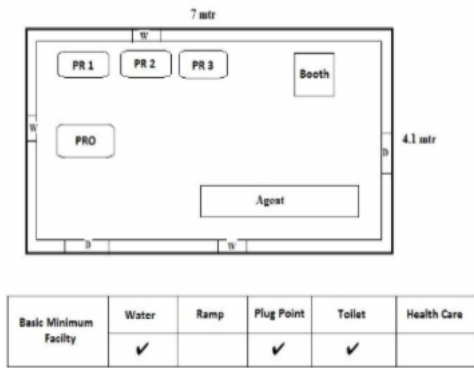

নির্বাচক নিবন্ধন আধিকারিকের স্বাক্ষর

Nazri Naksha

Google Map View

Polling Station Building Front View

Polling Station Front View

Cad View

Key MAP View

1 নাম : সাজেদা বিবি স্বামীর নাম: রসিদ মন্ডল বাড়ির নং : n0131 বয়স : 37 লিঙ্গ : মহিলা	RXT0887992 ফটো উপলব্ধ	2 নাম : গোলাম মোস্তফা পিতার নাম: বাবুরালাী মন্ডল বাড়ির নং : n0011 বয়স : 26 লিঙ্গ : পুরুষ	RXT1808856 ফটো উপলব্ধ	3 নাম : রাহিমা বিবি স্বামীর নাম: বাবুর আলি মন্ডল বাড়ির নং : n0011 বয়স : 43 লিঙ্গ : মহিলা	RXT0711002 ফটো উপলব্ধ
4 নাম : খাদিজা খাতুন মায়ের নাম: ফতেমা খাতুন বাড়ির নং : n0135 বয়স : 28 লিঙ্গ : মহিলা	RXT1747781 ফটো উপলব্ধ	5 নাম : হাবিবা খাতুন পিতার নাম: হাফিজুল হাসান বাড়ির নং : n0133 বয়স : 33 লিঙ্গ : মহিলা	RXT1747765 ফটো উপলব্ধ	6 নাম : সাবুরালাী মন্ডল পিতার নাম: হাশেম আলি মন্ডল বাড়ির নং : n0011 বয়স : 45 লিঙ্গ : পুরুষ	LFH2196160 ফটো উপলব্ধ
7 নাম : বাপিউদ্দিন মন্ডল পিতার নাম: আমিন উদ্দিন মন্ডল বাড়ির নং : n0006 বয়স : 33 লিঙ্গ : পুরুষ	RXT1288489 ফটো উপলব্ধ	8 নাম : জেলেমান বিবি স্বামীর নাম: আমিনুদ্দিন মণ্ডল বাড়ির নং : n0006 বয়স : 55 লিঙ্গ : মহিলা	LFH0498766 ফটো উপলব্ধ	9 নাম : মর্জিনা বিবি স্বামীর নাম: গোলামরববানী মণ্ডল বাড়ির নং : n0072 বয়স : 93 লিঙ্গ : মহিলা	LFH0497560 ফটো উপলব্ধ
10 নাম : আসিস মন্ডল পিতার নাম: আলি হোসেন মন্ডল বাড়ির নং : n0040 বয়স : 33 লিঙ্গ : পুরুষ	RXT1288547 ফটো উপলব্ধ	11 নাম : বাবুরালাী মন্ডল পিতার নাম: হাশেম মন্ডল বাড়ির নং : n0011 বয়স : 49 লিঙ্গ : পুরুষ	LFH0497354 ফটো উপলব্ধ	12 নাম : আলিহোসেন মন্ডল পিতার নাম: নুরহোসেন মন্ডল বাড়ির নং : n0040 বয়স : 57 লিঙ্গ : পুরুষ	LFH0497727 ফটো উপলব্ধ
13 নাম : আমিনা মন্ডল স্বামীর নাম: আলিহোসেন মন্ডল বাড়ির নং : n0040 বয়স : 52 লিঙ্গ : মহিলা	LFH0497735 ফটো উপলব্ধ	14 নাম : আজিজ মন্ডল পিতার নাম: আলি হোসেন মন্ডল বাড়ির নং : n0040 বয়স : 34 লিঙ্গ : পুরুষ	RXT0791368 ফটো উপলব্ধ	15 নাম : সাহাবুদ্দিন মন্ডল পিতার নাম: আমিনুদ্দিন মন্ডল বাড়ির নং : N0006 বয়স : 28 লিঙ্গ : পুরুষ	RXT2006054 ফটো উপলব্ধ
16 নাম : আফরিজুল মন্ডল পিতার নাম: হাফিজুল মন্ডল বাড়ির নং : N0072 বয়স : 25 লিঙ্গ : পুরুষ	RXT1979095 ফটো উপলব্ধ	17 নাম : রজিনা বিবি স্বামীর নাম: আনার আলি মন্ডল বাড়ির নং : n0011 বয়স : 37 লিঙ্গ : মহিলা	RXT1288216 ফটো উপলব্ধ	18 নাম : সিরাজুল ইসলাম পিতার নাম: হাফিজ আলি মিন্ত্রী বাড়ির নং : n0060 বয়স : 59 লিঙ্গ : পুরুষ	LFH0499285 ফটো উপলব্ধ
19 নাম : আনার আলী মন্ডল পিতার নাম: হাশেম আলি মন্ডল বাড়ির নং : n0011 বয়স : 42 লিঙ্গ : পুরুষ	LFH2196277 ফটো উপলব্ধ	20 নাম : হাবিবুল ইসলাম পিতার নাম: সিরাজুল ইসলাম বাড়ির নং : n0060 বয়স : 27 লিঙ্গ : পুরুষ	RXT1629856 ফটো উপলব্ধ	21 নাম : হাবিবুর রহমান পিতার নাম: সহর আলি মন্ডল বাড়ির নং : n0104 বয়স : 59 লিঙ্গ : পুরুষ	LFH0498543 ফটো উপলব্ধ
22 নাম : মৌবার মন্ডল পিতার নাম: বাবুরালাী মন্ডল বাড়ির নং : এন0011 বয়স : 24 লিঙ্গ : পুরুষ	RXT2202901 ফটো উপলব্ধ	23 নাম : রাকিয়া বিবি স্বামীর নাম: হবিবুর রহমান বাড়ির নং : n0104 বয়স : 52 লিঙ্গ : মহিলা	RXT2235489 ফটো উপলব্ধ	24 নাম : নাজিমুদ্দিন মন্ডল পিতার নাম: হাফিজ আলি মন্ডল বাড়ির নং : এন0011 বয়স : 23 লিঙ্গ : পুরুষ	RXT2329688 ফটো উপলব্ধ
25 নাম : পারভিনা খাতুন পিতার নাম: হাফিজুল মন্ডল বাড়ির নং : এন0072 বয়স : 22 লিঙ্গ : মহিলা	RXT2329696 ফটো উপলব্ধ	26 নাম : ওলিভিয়া ইসলাম স্বামীর নাম: সাবির হোসেন বাড়ির নং : এন0060 বয়স : 26 লিঙ্গ : মহিলা	AMT1250950 ফটো উপলব্ধ	27 নাম : মেহেরুন নাহার পিতার নাম: জিয়াউল ইসলাম বাড়ির নং : এন0072 বয়স : 22 লিঙ্গ : মহিলা	RXT2423366 ফটো উপলব্ধ
28 নাম : রেহেনা খাতুন স্বামীর নাম: বাপিউদ্দিন মন্ডল বাড়ির নং : এন0006 বয়স : 27 লিঙ্গ : মহিলা	RXT2411437 ফটো উপলব্ধ	29 নাম : মোজাহীর মন্ডল পিতার নাম: বাবুরাআলি মন্ডল বাড়ির নং : এন00156 বয়স : 22 লিঙ্গ : পুরুষ	RXT2409779 ফটো উপলব্ধ	30 নাম : হাফিজুল মন্ডল পিতার নাম: গোলাম রব্বানি মন্ডল বাড়ির নং : এন0072 বয়স : 53 লিঙ্গ : পুরুষ	LFH0497545 ফটো উপলব্ধ