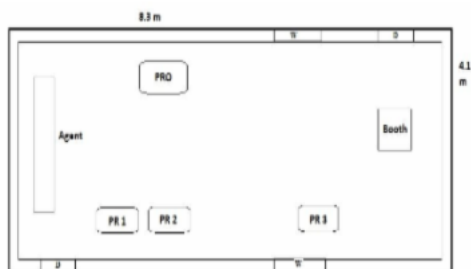

নির্বাচক নিবন্ধন আধিকারিকের স্বাক্ষর

Nazri Naksha

Google Map View

Polling Station Building Front View

Polling Station Front View

Cad View

Basic Minimum Facility	Water	Ramp	Plug Point	Toilet	Health Care
	✓	✓	✓	✓	✓