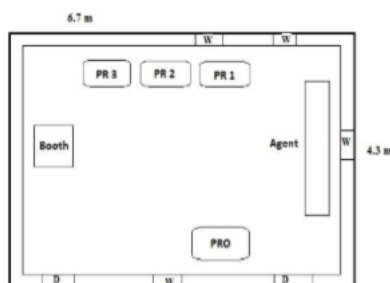

নির্বাচক নিবন্ধন আধিকারিকের স্বাক্ষর

Nazri Naksha

Google Map View

Polling Station Building Front View

Polling Station Front View

Cad View

Basic Minimum Facility	Water	Ramp	Plug Point	Toilet	Health Care
	✓		✓	✓	✓