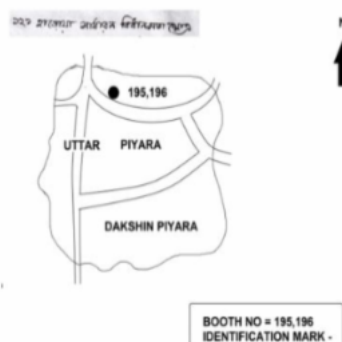

Key MAP View