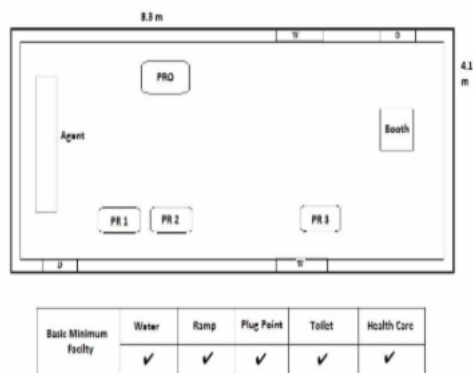

নির্বাচক নিবন্ধন আধিকারিকের স্বাক্ষর

Nazri Naksha

Google Map View

Polling Station Building Front View

Polling Station Front View

Cad View

Key MAP View

1 নাম : মালতী কাহার স্বামীর নাম: নিরঞ্জন কাহার বাড়ির নং : 086 বয়স : 37 লিঙ্গ : মহিলা	RXT1061605 ফটো উপলব্ধ	2 নাম : জীবন কাহার পিতার নাম: গোপাল কাহার বাড়ির নং : n0128 বয়স : 30 লিঙ্গ : পুরুষ	RXT1726181 ফটো উপলব্ধ	3 নাম : রেখা কাহার স্বামীর নাম: বিকাশ কাহার বাড়ির নং : n0163 বয়স : 39 লিঙ্গ : মহিলা	RXT1291673 ফটো উপলব্ধ
4 নাম : বিকাশ কাহার পিতার নাম: লক্ষী কাহার বাড়ির নং : n0162 বয়স : 40 লিঙ্গ : পুরুষ	RXT1291681 ফটো উপলব্ধ	5 নাম : বাপ্পা কাহার পিতার নাম: নিমাই কাহার বাড়ির নং : n0170 বয়স : 35 লিঙ্গ : পুরুষ	RXT1424514 ফটো উপলব্ধ	6 নাম : সুমা কাহার স্বামীর নাম: বাপ্পা কাহার বাড়ির নং : 001 বয়স : 30 লিঙ্গ : মহিলা	RXT1632009 ফটো উপলব্ধ
7 নাম : অঞ্জনা কাহার পিতার নাম: লক্ষী কাহার বাড়ির নং : 092 বয়স : 37 লিঙ্গ : মহিলা	RXT1835511 ফটো উপলব্ধ	8 নাম : মায়্যা কাহার স্বামীর নাম: গোপাল কাহার বাড়ির নং : 86 বয়স : 54 লিঙ্গ : মহিলা	LFH0479865 ফটো উপলব্ধ	9 নাম : গোপাল কাহার পিতার নাম: শিবু কাহার বাড়ির নং : 086 বয়স : 59 লিঙ্গ : পুরুষ	LFH2309110 ফটো উপলব্ধ
10 নাম : লক্ষী কাহার পিতার নাম: চারু কাহার বাড়ির নং : 092 বয়স : 71 লিঙ্গ : পুরুষ	LFH0479808 ফটো উপলব্ধ	11 নাম : গোষ্ঠ কাহার পিতার নাম: নিমাই কাহার বাড়ির নং : 001 বয়স : 42 লিঙ্গ : পুরুষ	RXT1062223 ফটো উপলব্ধ	12 নাম : নিমাই কাহার পিতার নাম: শিবু কাহার বাড়ির নং : 86 বয়স : 61 লিঙ্গ : পুরুষ	LFH0479840 ফটো উপলব্ধ
13 নাম : পরান কাহার পিতার নাম: নিমাই কাহার বাড়ির নং : n0115 বয়স : 26 লিঙ্গ : পুরুষ	RXT1983758 ফটো উপলব্ধ	14 নাম : জবা কাহার স্বামীর নাম: জীবন কাহার বাড়ির নং : এন086 বয়স : 24 লিঙ্গ : মহিলা	RXT2266575 ফটো উপলব্ধ	15 নাম : নিরঞ্জন কাহার পিতার নাম: রনো কাহার বাড়ির নং : 086 বয়স : 43 লিঙ্গ : পুরুষ	LFH2309128 ফটো উপলব্ধ
16 নাম : নমিতা কাহার স্বামীর নাম: লক্ষী কাহার বাড়ির নং : n0141 বয়স : 63 লিঙ্গ : মহিলা	LFH0479816 ফটো উপলব্ধ	17 নাম : শতাব্দী কাহার পিতার নাম: লক্ষী কাহার বাড়ির নং : n0127 বয়স : 35 লিঙ্গ : মহিলা	RXT1726694 ফটো উপলব্ধ	18 নাম : নারান কাহার পিতার নাম: লক্ষী কাহার বাড়ির নং : n0127 বয়স : 33 লিঙ্গ : পুরুষ	RXT1726702 ফটো উপলব্ধ
19 নাম : সবিতা কাহার স্বামীর নাম: নিমাই কাহার বাড়ির নং : 086 বয়স : 56 লিঙ্গ : মহিলা	LFH0479857 ফটো উপলব্ধ	20 নাম : রনো কাহার স্বামীর নাম: শিবু কাহার বাড়ির নং : 86 বয়স : 86 লিঙ্গ : মহিলা	LFH0479832 ফটো উপলব্ধ	21 নাম : টুম্পা কাহার স্বামীর নাম: গোষ্ঠ কাহার বাড়ির নং : 001 বয়স : 36 লিঙ্গ : মহিলা	RXT0924910 ফটো উপলব্ধ
22 নাম : ষষ্টি গাইন স্বামীর নাম: সুকুমার গাইন বাড়ির নং : n0169 বয়স : 57 লিঙ্গ : মহিলা	LFH2632172 ফটো উপলব্ধ	23 নাম : সুকুমার গাইন পিতার নাম: দুলাল গাইন বাড়ির নং : n0171 বয়স : 66 লিঙ্গ : পুরুষ	LFH2632164 ফটো উপলব্ধ	24 নাম : কবিতা গাইন স্বামীর নাম: কেপ্ত গাইন বাড়ির নং : এন0161 বয়স : 26 লিঙ্গ : মহিলা	RXT2330736 ফটো উপলব্ধ
25 নাম : কাঞ্চাল গাইন পিতার নাম: নন্দ গাইন বাড়ির নং : 99 বয়স : 30 লিঙ্গ : পুরুষ	RXT1631977 ফটো উপলব্ধ	26 নাম : দিপুবালা গাইন স্বামীর নাম: তপন গাইন বাড়ির নং : n0194 বয়স : 45 লিঙ্গ : মহিলা	LFH1338623 ফটো উপলব্ধ	27 নাম : অর্জুন গাইন পিতার নাম: বলো গাইন বাড়ির নং : n0009 বয়স : 36 লিঙ্গ : পুরুষ	RXT1529783 ফটো উপলব্ধ
28 নাম : দাসী বালা গাইন পিতার নাম: নিমাই সরদার বাড়ির নং : 100 বয়স : 43 লিঙ্গ : মহিলা	RXT1291715 ফটো উপলব্ধ	29 নাম : নাগোর গাইন পিতার নাম: বলো গাইন বাড়ির নং : n0009 বয়স : 31 লিঙ্গ : পুরুষ	RXT1811116 ফটো উপলব্ধ	30 নাম : ভীম গাইন পিতার নাম: কেপ্ত গাইন বাড়ির নং : 099 বয়স : 34 লিঙ্গ : পুরুষ	RXT1424779 ফটো উপলব্ধ