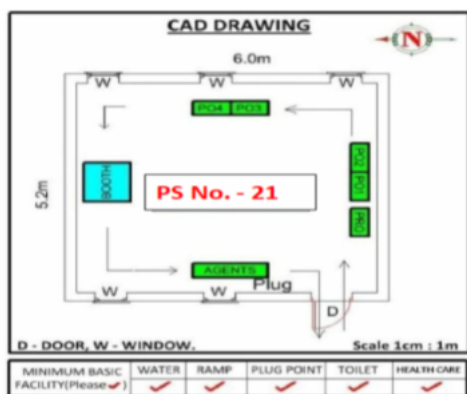

নির্বাচক নিবন্ধন আধিকারিকের স্বাক্ষর

Nazri Naksha

Google Map View

Polling Station Building Front View

Polling Station Front View

Cad View

Key MAP View

বিধানসভা নির্বাচনক্ষেত্রের নং, নাম : 121-হাড়ায়া
ভাগ নং, নাম : 1-বালাীপুর (বালাীপুর ধৌকড়া)