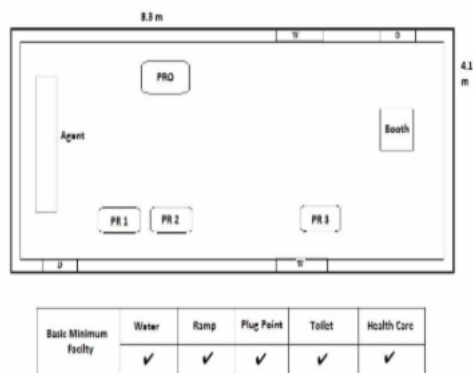

নির্বাচক নিবন্ধন আধিকারিকের স্বাক্ষর

Nazri Naksha

Google Map View

Polling Station Building Front View

Polling Station Front View

Cad View

Key MAP View

1 নাম : লাল্টু খাঁ পিতার নাম: খলিল খাঁ বাড়ির নং : n0073 বয়স : 42 লিঙ্গ : পুরুষ	LFH2800597 ফটো উপলব্ধ	2 নাম : বাল্টু খাঁ পিতার নাম: খলিল খাঁ বাড়ির নং : n0073 বয়স : 38 লিঙ্গ : পুরুষ	LFH2800605 ফটো উপলব্ধ	3 নাম : আজমীরা বিবি স্বামীর নাম: লাল্টু খাঁ বাড়ির নং : n0073 বয়স : 39 লিঙ্গ : মহিলা	RXT0716068 ফটো উপলব্ধ
4 নাম : জোয়াংলা বিবি স্বামীর নাম: বাল্টু খাঁ বাড়ির নং : n0073 বয়স : 40 লিঙ্গ : মহিলা	RXT1167048 ফটো উপলব্ধ	5 নাম : ফারুক আহমেদ পিতার নাম: খবিরুদ্দিন আহমেদ বাড়ির নং : n0138 বয়স : 52 লিঙ্গ : পুরুষ	LFH0442103 ফটো উপলব্ধ	6 নাম : মোঃ জামালউদ্দিন পিতার নাম: উল্লা বাড়ির নং : n0231 বয়স : 69 লিঙ্গ : পুরুষ	LFH2834455 ফটো উপলব্ধ
7 নাম : তানভী খানম পিতার নাম: মোঃ জামালউদ্দিন বাড়ির নং : n0231 বয়স : 32 লিঙ্গ : মহিলা	RXT1167105 ফটো উপলব্ধ	8 নাম : মোসাঃ আয়েশা খাতুন স্বামীর নাম: সাহাজামাল মোল্লা বাড়ির নং : n0252 বয়স : 45 লিঙ্গ : মহিলা	RXT1167113 ফটো উপলব্ধ	9 নাম : রফিকুল ইসলাম পিতার নাম: রহিম বক্স মোল্লা বাড়ির নং : n0275 বয়স : 52 লিঙ্গ : পুরুষ	RXT1530906 ফটো উপলব্ধ
10 নাম : সেলিমা বিবি স্বামীর নাম: রফিকুল ইসলাম বাড়ির নং : n0276 বয়স : 41 লিঙ্গ : মহিলা	RXT1530914 ফটো উপলব্ধ	11 নাম : আসুরাবিবি স্বামীর নাম: কুদ্দুস আলি মোল্লা বাড়ির নং : n0134 বয়স : 53 লিঙ্গ : মহিলা	LFH2706919 ফটো উপলব্ধ	12 নাম : নজরুল খাঁ পিতার নাম: বক্কী খাঁ বাড়ির নং : n0088 বয়স : 43 লিঙ্গ : পুরুষ	RXT0926188 ফটো উপলব্ধ
13 নাম : সুরিয়া খাতুন পিতার নাম: মিরাজ আলি বাড়ির নং : n0185 বয়স : 52 লিঙ্গ : মহিলা	LFH2627446 ফটো উপলব্ধ	14 নাম : কুতুবউদ্দিন মোল্লা পিতার নাম: মোঃ মিরাজ আলি বাড়ির নং : n0185 বয়স : 48 লিঙ্গ : পুরুষ	LFH1527134 ফটো উপলব্ধ	15 নাম : মোঃ সাহাবুদ্দিন পিতার নাম: মোঃ মিরাজ আলি বাড়ির নং : n0185 বয়স : 44 লিঙ্গ : পুরুষ	LFH1527845 ফটো উপলব্ধ
16 নাম : সাহিনা বেগম স্বামীর নাম: কুতুবউদ্দিন মোল্লা বাড়ির নং : n0185 বয়স : 42 লিঙ্গ : মহিলা	LFH2732501 ফটো উপলব্ধ	17 নাম : লুতফান বিবি স্বামীর নাম: মধু মোল্লা বাড়ির নং : n0104 বয়স : 91 লিঙ্গ : মহিলা	LFH0443762 ফটো উপলব্ধ	18 নাম : বাবু মোল্লা স্বামীর নাম: লুৎফান বিবি বাড়ির নং : n0104 বয়স : 46 লিঙ্গ : পুরুষ	RXT0926360 ফটো উপলব্ধ
19 নাম : আফ্রুজা বিবি স্বামীর নাম: আলাউদ্দিন মোল্লা বাড়ির নং : 077 বয়স : 36 লিঙ্গ : মহিলা	RXT1425115 ফটো উপলব্ধ	20 নাম : সেরিনা বিবি স্বামীর নাম: নুরুজামান খাঁন বাড়ির নং : n0280 বয়স : 37 লিঙ্গ : মহিলা	RXT0967315 ফটো উপলব্ধ	21 নাম : আজিজুল ইসলাম পিতার নাম: জামির আলি বাড়ির নং : n0277 বয়স : 38 লিঙ্গ : পুরুষ	RXT1170026 ফটো উপলব্ধ
22 নাম : চডি খাতুন পিতার নাম: সীনা সরদার বাড়ির নং : n0277 বয়স : 39 লিঙ্গ : মহিলা	RXT1292192 ফটো উপলব্ধ	23 নাম : আল্পনা বেগম স্বামীর নাম: সারফরাজ আহমেদ বাড়ির নং : n0277 বয়স : 45 লিঙ্গ : মহিলা	LFH2732477 ফটো উপলব্ধ	24 নাম : মোঃ মোক্তার আলি খান পিতার নাম: আব্দুল মালেক খান বাড়ির নং : n0277 বয়স : 51 লিঙ্গ : পুরুষ	LFH0442327 ফটো উপলব্ধ
25 নাম : আজিত সরদার পিতার নাম: মুজিত সরদার বাড়ির নং : n0277 বয়স : 55 লিঙ্গ : পুরুষ	LFH2296374 ফটো উপলব্ধ	26 নাম : স্বপন কুমার দে পিতার নাম: কালীপদ দে বাড়ির নং : n0277 বয়স : 57 লিঙ্গ : পুরুষ	LFH1332360 ফটো উপলব্ধ	27 নাম : জোহরা বিবি স্বামীর নাম: আহমাদ আলি সরদার বাড়ির নং : n0277 বয়স : 59 লিঙ্গ : মহিলা	LFH0445593 ফটো উপলব্ধ
28 নাম : মোঃ নিজামউদ্দিন পিতার নাম: মোঃ জামাল উদ্দিন বাড়ির নং : 230 বয়স : 38 লিঙ্গ : পুরুষ	LFH2800787 ফটো উপলব্ধ	29 নাম : মাফিজা বিবি স্বামীর নাম: সুরাজ মণ্ডল বাড়ির নং : n0281 বয়স : 33 লিঙ্গ : মহিলা	RXT1422450 ফটো উপলব্ধ	30 নাম : তাজমিরা বিবি স্বামীর নাম: হোসেন আলি খাঁ বাড়ির নং : 073 বয়স : 36 লিঙ্গ : মহিলা	RXT1425099 ফটো উপলব্ধ