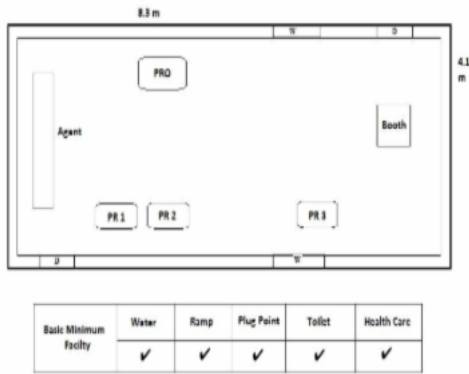

নির্বাচক নিবন্ধন আধিকারিকের স্বাক্ষর

Nazri Naksha

Google Map View

Polling Station Building Front View

Polling Station Front View

Cad View

Key MAP View

1 নাম : আমেনা বিবি স্বামীর নাম: সেখ আব্দুল অজিত বাড়ির নং : n0001 বয়স : 56 লিঙ্গ : মহিলা	LFH0469882	ফটো উপলব্ধ	2 নাম : টুরিয়া বিবি স্বামীর নাম: জাকির গাজী বাড়ির নং : n0170 বয়স : 38 লিঙ্গ : মহিলা	RXT0793398	ফটো উপলব্ধ	3 নাম : সেখ ইদ্রিস আলি পিতার নাম: সেখ ইয়াকুব বাড়ির নং : n0174 বয়স : 71 লিঙ্গ : পুরুষ	LFH0469320	ফটো উপলব্ধ
4 নাম : মেহেরুন্ননেছা স্বামীর নাম: কাজি নছীবর রহমান বাড়ির নং : n0177 বয়স : 71 লিঙ্গ : মহিলা	LFH0466136	ফটো উপলব্ধ	5 নাম : নাসিরা বিবি স্বামীর নাম: সেখ সফিক আহমেদ বাড়ির নং : n0180 বয়স : 39 লিঙ্গ : মহিলা	LFH2733954	ফটো উপলব্ধ	6 নাম : আনোয়ারা বিবি স্বামীর নাম: নুর ইসলাম বাড়ির নং : n0182 বয়স : 51 লিঙ্গ : মহিলা	LFH0468280	ফটো উপলব্ধ
7 নাম : আফজাল আহমেদ পিতার নাম: আনোয়ার আহমেদ বাড়ির নং : 098 বয়স : 61 লিঙ্গ : পুরুষ	LFH0464768	ফটো উপলব্ধ	8 নাম : রাবেয়া সুলতানা স্বামীর নাম: আফজাল আহমেদ বাড়ির নং : n0098 বয়স : 51 লিঙ্গ : মহিলা	LFH0464818	ফটো উপলব্ধ	9 নাম : তাজমল আহমেদ পিতার নাম: আনোয়ার আহমেদ বাড়ির নং : n0098 বয়স : 49 লিঙ্গ : পুরুষ	LFH0464800	ফটো উপলব্ধ
10 নাম : ছুপিয়া খাতুন স্বামীর নাম: হাকিম আলি বাড়ির নং : n0069 বয়স : 61 লিঙ্গ : মহিলা	LFH0465690	ফটো উপলব্ধ	11 নাম : সেখ মৃদুল আহমেদ পিতার নাম: সেখ ইছা মিয়া বাড়ির নং : n0069 বয়স : 58 লিঙ্গ : পুরুষ	LFH1335512	ফটো উপলব্ধ	12 নাম : সেখ ওমর ফারুক পিতার নাম: সেখ আবুল কাসেম বাড়ির নং : n0069 বয়স : 45 লিঙ্গ : পুরুষ	LFH1335199	ফটো উপলব্ধ
13 নাম : সেখ সাফিন পিতার নাম: সেখ সাহাজাহান বাড়ির নং : 0013 বয়স : 36 লিঙ্গ : পুরুষ	RXT0720144	ফটো উপলব্ধ	14 নাম : সেখ ফকরুল হোসেন মায়ের নাম: ফয়েজাবেগম বাড়ির নং : n0021 বয়স : 46 লিঙ্গ : পুরুষ	LFH1982354	ফটো উপলব্ধ	15 নাম : জাকিরা বেগম স্বামীর নাম: ফকরুল হোসেন সেখ বাড়ির নং : n0021 বয়স : 41 লিঙ্গ : মহিলা	RXT1294230	ফটো উপলব্ধ
16 নাম : সেখ জাকির হোসেন পিতার নাম: সেখ আরমান হোসেন বাড়ির নং : n0028 বয়স : 50 লিঙ্গ : পুরুষ	LFH1335371	ফটো উপলব্ধ	17 নাম : তুহিনা সুলতানা স্বামীর নাম: সেখ জাকির হোসেন বাড়ির নং : n0028 বয়স : 41 লিঙ্গ : মহিলা	RXT1063189	ফটো উপলব্ধ	18 নাম : সেখ ইদ্রিস হোসেন পিতার নাম: সেখ কেরিম মিয়া বাড়ির নং : n0029 বয়স : 76 লিঙ্গ : পুরুষ	LFH0469676	ফটো উপলব্ধ
19 নাম : আলমগীর হোসেন পিতার নাম: সেখ ইদ্রিস হোসেন বাড়ির নং : n0029 বয়স : 43 লিঙ্গ : পুরুষ	LFH2734093	ফটো উপলব্ধ	20 নাম : তানজিমা বেগম স্বামীর নাম: তাজমল আহমেদ বাড়ির নং : n0098 বয়স : 50 লিঙ্গ : মহিলা	LFH2733616	ফটো উপলব্ধ	21 নাম : রওসোনারা বিবি স্বামীর নাম: সেখ রফিকুল ইসলাম বাড়ির নং : n0008 বয়স : 42 লিঙ্গ : মহিলা	RXT0793489	ফটো উপলব্ধ
22 নাম : আব্দুর রাজ্জাক পিতার নাম: মহঃ ইছা মিয়া বাড়ির নং : n0009 বয়স : 52 লিঙ্গ : পুরুষ	LFH0465849	ফটো উপলব্ধ	23 নাম : সেরিনা বিবি স্বামীর নাম: আব্দুর রাজ্জাক বাড়ির নং : n0009 বয়স : 32 লিঙ্গ : মহিলা	RXT1294180	ফটো উপলব্ধ	24 নাম : ফিরোজা বেগম স্বামীর নাম: সেখ সিরাজুল ইসলাম বাড়ির নং : n0095 বয়স : 63 লিঙ্গ : মহিলা	LFH0467795	ফটো উপলব্ধ
25 নাম : আবদুল ছামাদ পিতার নাম: চনু মিস্ত্রী বাড়ির নং : n0105 বয়স : 57 লিঙ্গ : পুরুষ	LFH0464826	ফটো উপলব্ধ	26 নাম : ছায়েরা বেগম স্বামীর নাম: আবদুল ছামাদ বাড়ির নং : n0105 বয়স : 53 লিঙ্গ : মহিলা	LFH1151018	ফটো উপলব্ধ	27 নাম : কাসেম আলি পিতার নাম: চনু মিস্ত্রী আলি বাড়ির নং : n0105 বয়স : 56 লিঙ্গ : পুরুষ	LFH0464834	ফটো উপলব্ধ
28 নাম : সেখ সহিদুল্লাহ পিতার নাম: সেখ রহমাতুল্লাহ বাড়ির নং : n0119 বয়স : 50 লিঙ্গ : পুরুষ	LFH2304293	ফটো উপলব্ধ	29 নাম : সেখ আব্দুল্লাহ পিতার নাম: সেখ আব্দুল জলিল বাড়ির নং : n0158 বয়স : 44 লিঙ্গ : পুরুষ	LFH2306264	ফটো উপলব্ধ	30 নাম : সেখ আমিন উল্লাহ পিতার নাম: সেখ আব্দুল জলিল বাড়ির নং : n0200 বয়স : 34 লিঙ্গ : পুরুষ	RXT0929893	ফটো উপলব্ধ