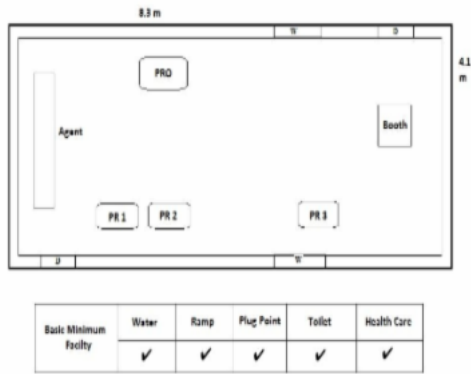

নির্বাচক নিবন্ধন আধিকারিকের স্বাক্ষর

Nazri Naksha

Google Map View

Polling Station Building Front View

Polling Station Front View

Cad View

Key MAP View

1 নাম : রিপন আহমেদ পিতার নাম: আশরাফুল ইসলাম বাড়ির নং : n0168 বয়স : 39 লিঙ্গ : পুরুষ	RXT0930255 ফটো উপলব্ধ	2 নাম : আরজিনা বিবি স্বামীর নাম: ইছোপ আলি বাড়ির নং : n0169 বয়স : 39 লিঙ্গ : মহিলা	RXT0930263 ফটো উপলব্ধ	3 নাম : মায়ানুর খাতুন পিতার নাম: আব্দুল মান্নান আলি বাড়ির নং : দক্ষিণ পূর্ব পিয়ারা বয়স : 41 লিঙ্গ : মহিলা	RXT0116871 ফটো উপলব্ধ
4 নাম : নাফিসা শারমিন স্বামীর নাম: রিপন আহমেদ বাড়ির নং : n0184 বয়স : 39 লিঙ্গ : মহিলা	RXT1325463 ফটো উপলব্ধ	5 নাম : আফ্রোজা খাতুন পিতার নাম: ইমান আলি বাড়ির নং : 121 বয়স : 35 লিঙ্গ : মহিলা	RXT1427913 ফটো উপলব্ধ	6 নাম : আজিদা খাতুন পিতার নাম: ইমান মোল্যা বাড়ির নং : 0121 বয়স : 32 লিঙ্গ : মহিলা	RXT1427905 ফটো উপলব্ধ
7 নাম : আমিনুর রহমান পিতার নাম: আজিজুর রহমান বাড়ির নং : n0123 বয়স : 46 লিঙ্গ : পুরুষ	LFH1335298 ফটো উপলব্ধ	8 নাম : লামিয়া রহমান স্বামীর নাম: আমিনুর রহমান বাড়ির নং : n0123 বয়স : 41 লিঙ্গ : মহিলা	RXT1063577 ফটো উপলব্ধ	9 নাম : মোমিনুর রহমান পিতার নাম: আজিজুর রহমান বাড়ির নং : n0123 বয়স : 40 লিঙ্গ : পুরুষ	LFH2306686 ফটো উপলব্ধ
10 নাম : ফেরদৌসীতারা খাতুন পিতার নাম: আব্দুল খায়ের বাড়ির নং : n0135 বয়স : 47 লিঙ্গ : মহিলা	LFH1528223 ফটো উপলব্ধ	11 নাম : আব্বাস মিঞা মায়ের নাম: আরেজান বিবি বাড়ির নং : n0135 বয়স : 46 লিঙ্গ : পুরুষ	LFH1528660 ফটো উপলব্ধ	12 নাম : মামুনি খাতুন স্বামীর নাম: সেখ আব্দুল বাপি বাড়ির নং : n0187 বয়স : 32 লিঙ্গ : মহিলা	RXT1427897 ফটো উপলব্ধ
13 নাম : জাম্নাত বিবি স্বামীর নাম: সেখ মশুট বাড়ির নং : n0188 বয়স : 51 লিঙ্গ : মহিলা	RXT1532357 ফটো উপলব্ধ	14 নাম : সেখ জামিল উদ্দিন মায়ের নাম: জাম্নাত বিবি বাড়ির নং : এন0188 বয়স : 21 লিঙ্গ : পুরুষ	RXT2488922 ফটো উপলব্ধ	15 নাম : ফিরোজা ইয়াসমিন স্বামীর নাম: নজরুল ইসলাম বাড়ির নং : 0044 বয়স : 54 লিঙ্গ : মহিলা	LFH2630952 ফটো উপলব্ধ
16 নাম : মফিদাতুন নেছা পিতার নাম: মোলাজ্জেম হোসেন বাড়ির নং : n0194 বয়স : 49 লিঙ্গ : মহিলা	LFH0465773 ফটো উপলব্ধ	17 নাম : শাকিলা খাতুন বিবি স্বামীর নাম: রেজাউল মোল্ল্যা বাড়ির নং : 063 বয়স : 38 লিঙ্গ : মহিলা	RXT1427798 ফটো উপলব্ধ	18 নাম : রবিউল ইসলাম পিতার নাম: সেখ মুছা বাড়ির নং : n0194 বয়স : 35 লিঙ্গ : পুরুষ	RXT0930180 ফটো উপলব্ধ
19 নাম : সেখ আলাউদ্দিন আহমেদ পিতার নাম: সেখ রফিক আহমেদ বাড়ির নং : n0149 বয়স : 38 লিঙ্গ : পুরুষ	LFH2802262 ফটো উপলব্ধ	20 নাম : সেখ মেজবাউদ্দিন পিতার নাম: সেখ নাজিমউদ্দিন বাড়ির নং : n0080 বয়স : 45 লিঙ্গ : পুরুষ	LFH2195584 ফটো উপলব্ধ	21 নাম : নুর আলম পিতার নাম: সেখ মোঘল বাড়ির নং : n0080 বয়স : 62 লিঙ্গ : পুরুষ	RXT0929901 ফটো উপলব্ধ
22 নাম : মোছাঃ নুরুন নাহার পিতার নাম: সেখ নাজিম উদ্দিন বাড়ির নং : n0080 বয়স : 51 লিঙ্গ : মহিলা	LFH0469247 ফটো উপলব্ধ	23 নাম : জোহরা বেগম স্বামীর নাম: সেখ আক্তার উদ্দিন বাড়ির নং : n0080 বয়স : 46 লিঙ্গ : মহিলা	LFH2306736 ফটো উপলব্ধ	24 নাম : সেখ সাহাবউদ্দিন পিতার নাম: সেখ নাজিমউদ্দিন বাড়ির নং : n0081 বয়স : 49 লিঙ্গ : পুরুষ	LFH1336197 ফটো উপলব্ধ
25 নাম : আমিরনেছা স্বামীর নাম: সেখ খলিল আহম্মাদ বাড়ির নং : n0094 বয়স : 73 লিঙ্গ : মহিলা	WB/14/097/261168 ফটো উপলব্ধ	26 নাম : ফারুক মোল্লা পিতার নাম: দুঃখে মোল্লা বাড়ির নং : n0106 বয়স : 37 লিঙ্গ : পুরুষ	RXT0930065 ফটো উপলব্ধ	27 নাম : খাদিজা বিবি স্বামীর নাম: ফারুক মোল্লা বাড়ির নং : 0106 বয়স : 33 লিঙ্গ : মহিলা	RXT1427590 ফটো উপলব্ধ
28 নাম : নাফিসা পারভিন স্বামীর নাম: সেখ সফিকুল ইসলাম বাড়ির নং : n0108 বয়স : 45 লিঙ্গ : মহিলা	LFH1335264 ফটো উপলব্ধ	29 নাম : ফতেমা বিবি স্বামীর নাম: সেখ শহিদুল্যা বাড়ির নং : n0109 বয়স : 61 লিঙ্গ : মহিলা	WB/14/097/261492 ফটো উপলব্ধ	30 নাম : মামুদা বিবি স্বামীর নাম: সেখ আব্দুল্যা বাড়ির নং : n0109 বয়স : 58 লিঙ্গ : মহিলা	LFH0467670 ফটো উপলব্ধ