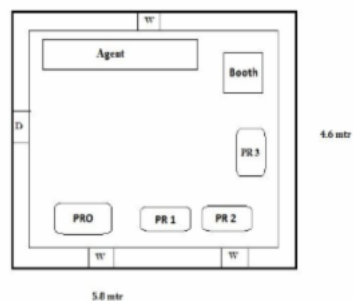

নির্বাচক নিবন্ধন আধিকারিকের স্বাক্ষর

Nazri Naksha

Google Map View

Polling Station Building Front View

Polling Station Front View

Cad View

Basic Minimum Facility	Water	Ramp	Plug Point	Toilet	Health Care
	✓	✓	✓	✓	