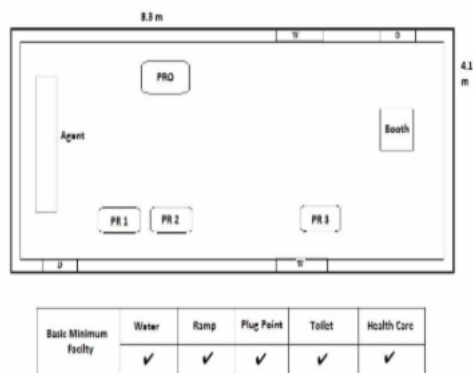

নির্বাচক নিবন্ধন আধিকারিকের স্বাক্ষর

Nazri Naksha

Google Map View

Polling Station Building Front View

Polling Station Front View

Cad View

Key MAP View

1 নাম : সরিপ মোল্যা পিতার নাম: রহিমাদ্দ মোল্যা বাড়ির নং : n0101 বয়স : 59 লিঙ্গ : পুরুষ	LFH0489732 ফটো উপলব্ধ	2 নাম : রসিদ মোল্যা পিতার নাম: রহিমাদ্দ মোল্যা বাড়ির নং : n0101 বয়স : 53 লিঙ্গ : পুরুষ	LFH0489740 ফটো উপলব্ধ	3 নাম : খায়রন বিবি স্বামীর নাম: আরীপ মোল্লা বাড়ির নং : n0101 বয়স : 61 লিঙ্গ : মহিলা	LFH0489799 ফটো উপলব্ধ
4 নাম : রবি মোল্যা পিতার নাম: আসিম মোল্যা বাড়ির নং : n0103 বয়স : 33 লিঙ্গ : পুরুষ	LFH2633824 ফটো উপলব্ধ	5 নাম : মোঃ মফিজুল মোল্যা মায়ের নাম: নুরজান বিবি বাড়ির নং : n0110 বয়স : 38 লিঙ্গ : পুরুষ	RXT1169382 ফটো উপলব্ধ	6 নাম : রাহিলাবিবি স্বামীর নাম: ইসরাইল গাজী বাড়ির নং : n0091 বয়স : 56 লিঙ্গ : মহিলা	LFH0488924 ফটো উপলব্ধ
7 নাম : ছারি বিবি স্বামীর নাম: আয়ুবআলি মোল্লা বাড়ির নং : n0113 বয়স : 66 লিঙ্গ : মহিলা	WB/14/097/195495 ফটো উপলব্ধ	8 নাম : মহাবুল মোল্যা পিতার নাম: আরিপ মোল্যা বাড়ির নং : n0101 বয়স : 31 লিঙ্গ : পুরুষ	RXT1637479 ফটো উপলব্ধ	9 নাম : সার্জিনা খাতুন স্বামীর নাম: পিয়ারুল মোল্লা বাড়ির নং : 0101 বয়স : 30 লিঙ্গ : মহিলা	RXT1637487 ফটো উপলব্ধ
10 নাম : জিয়ারুল মোল্যা পিতার নাম: মোঃ ইউসুফ আলি মোল্যা বাড়ির নং : n0122 বয়স : 28 লিঙ্গ : পুরুষ	RXT1637495 ফটো উপলব্ধ	11 নাম : আইজুল মোল্যা মায়ের নাম: নুরজান বিবি বাড়ির নং : n0110 বয়স : 27 লিঙ্গ : পুরুষ	RXT1729367 ফটো উপলব্ধ	12 নাম : জিয়ারুল মন্ডল পিতার নাম: খলিল মোল্যা বাড়ির নং : n0093 বয়স : 29 লিঙ্গ : পুরুষ	RXT1729391 ফটো উপলব্ধ
13 নাম : মনিরুল মোল্যা পিতার নাম: আরিপ মোল্যা বাড়ির নং : n0101 বয়স : 31 লিঙ্গ : পুরুষ	RXT1637461 ফটো উপলব্ধ	14 নাম : মজিদা বিবি পিতার নাম: আজিবার মোল্যা বাড়ির নং : n0122 বয়স : 40 লিঙ্গ : মহিলা	RXT1729334 ফটো উপলব্ধ	15 নাম : রওসুল মন্ডল পিতার নাম: বলাই মন্ডল বাড়ির নং : n0125 বয়স : 61 লিঙ্গ : পুরুষ	LFH2634202 ফটো উপলব্ধ
16 নাম : তছমিরা বিবি স্বামীর নাম: মন্টু মন্ডল বাড়ির নং : n0125 বয়স : 39 লিঙ্গ : মহিলা	RXT1169168 ফটো উপলব্ধ	17 নাম : মঞ্জুরা বিবি স্বামীর নাম: গোলাম রসুল মোল্লা বাড়ির নং : n0125 বয়স : 56 লিঙ্গ : মহিলা	LFH0489914 ফটো উপলব্ধ	18 নাম : মন্টু মন্ডল পিতার নাম: রওসুল মন্ডল বাড়ির নং : n0125 বয়স : 42 লিঙ্গ : পুরুষ	RXT1169341 ফটো উপলব্ধ
19 নাম : কারিমা বিবি স্বামীর নাম: কেতাব মোল্যা বাড়ির নং : n0096 বয়স : 35 লিঙ্গ : মহিলা	RXT0933010 ফটো উপলব্ধ	20 নাম : আনু বিবি স্বামীর নাম: আলাউদ্দিন মোল্লা বাড়ির নং : n0096 বয়স : 54 লিঙ্গ : মহিলা	LFH2312890 ফটো উপলব্ধ	21 নাম : আনুরা বীবী স্বামীর নাম: কায়েম মোল্লা বাড়ির নং : n0096 বয়স : 59 লিঙ্গ : মহিলা	LFH2312882 ফটো উপলব্ধ
22 নাম : ছাবদার আলি মোল্যা পিতার নাম: ইন্তু মোল্যা বাড়ির নং : n0096 বয়স : 53 লিঙ্গ : পুরুষ	LFH0488627 ফটো উপলব্ধ	23 নাম : আব্দার মোল্যা পিতার নাম: ইন্তু মোল্যা বাড়ির নং : n0096 বয়স : 54 লিঙ্গ : পুরুষ	LFH0488619 ফটো উপলব্ধ	24 নাম : আলাউদ্দিন মোল্যা পিতার নাম: ইন্তু মোল্যা বাড়ির নং : n0096 বয়স : 56 লিঙ্গ : পুরুষ	LFH0488601 ফটো উপলব্ধ
25 নাম : কেতাব মোল্যা পিতার নাম: কায়েম আলি মোল্যা বাড়ির নং : n0096 বয়স : 38 লিঙ্গ : পুরুষ	RXT1429885 ফটো উপলব্ধ	26 নাম : কায়েম আলি মোল্যা পিতার নাম: ইন্তু মোল্যা বাড়ির নং : n0096 বয়স : 61 লিঙ্গ : পুরুষ	LFH0488593 ফটো উপলব্ধ	27 নাম : আছিরন বিবি স্বামীর নাম: ইন্তু মোল্লা বাড়ির নং : n0096 বয়স : 91 লিঙ্গ : মহিলা	LFH0488585 ফটো উপলব্ধ
28 নাম : নাসির আলি মোল্যা পিতার নাম: আদম মোল্যা বাড়ির নং : n0096 বয়স : 35 লিঙ্গ : পুরুষ	RXT1637305 ফটো উপলব্ধ	29 নাম : নাজমা বিবি স্বামীর নাম: নিশিবর মোল্লা বাড়ির নং : n0096 বয়স : 33 লিঙ্গ : মহিলা	RXT1296441 ফটো উপলব্ধ	30 নাম : আঞ্জুরা বিবি স্বামীর নাম: ছাবদার আলি মোল্লা বাড়ির নং : n0096 বয়স : 34 লিঙ্গ : মহিলা	RXT0933028 ফটো উপলব্ধ