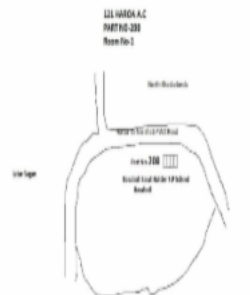

Key MAP View