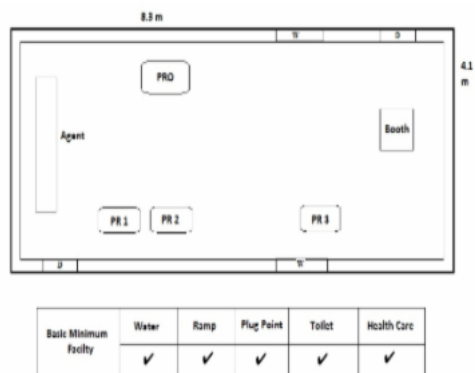

নির্বাচক নিবন্ধন আধিকারিকের স্বাক্ষর

Nazri Naksha

Google Map View

Polling Station Building Front View

Polling Station Front View

Cad View

Key MAP View

1 নাম : আকলিমা বিবি পিতার নাম: বারিক মোল্লা বাড়ির নং : n0040 বয়স : 43 লিঙ্গ : মহিলা	AMT0124495 ফটো উপলব্ধ	2 নাম : আলোয়ারবিবি স্বামীর নাম: বারিক মোল্লা বাড়ির নং : n0040 বয়স : 68 লিঙ্গ : মহিলা	LFH0378778 ফটো উপলব্ধ	3 নাম : এসরাকআলি মোল্লা পিতার নাম: বারিক মোল্লা বাড়ির নং : n0040 বয়স : 54 লিঙ্গ : পুরুষ	LFH0378786 ফটো উপলব্ধ
4 নাম : সেলিমা বিবি স্বামীর নাম: আজিজুল মোল্লা বাড়ির নং : n0208 বয়স : 43 লিঙ্গ : মহিলা	RXT0724807 ফটো উপলব্ধ	5 নাম : আর্জিনা বিবি স্বামীর নাম: আকবর মোল্লা বাড়ির নং : 0040 বয়স : 31 লিঙ্গ : মহিলা	RXT1430537 ফটো উপলব্ধ	6 নাম : সঞ্জীব বাডুই পিতার নাম: দীপক বাডুই বাড়ির নং : n0110 বয়স : 46 লিঙ্গ : পুরুষ	RXT1996446 ফটো উপলব্ধ
7 নাম : শোভা বাডুই স্বামীর নাম: দীপক বাডুই বাড়ির নং : n0110 বয়স : 68 লিঙ্গ : মহিলা	LFH0376525 ফটো উপলব্ধ	8 নাম : জ্যোতি বাডুই পিতার নাম: সঞ্জীব বাডুই বাড়ির নং : এন0110 বয়স : 21 লিঙ্গ : মহিলা	RXT2417541 ফটো উপলব্ধ	9 নাম : আকবর মোল্লা পিতার নাম: বারিক মোল্লা বাড়ির নং : n0040 বয়স : 39 লিঙ্গ : পুরুষ	LFH2796423 ফটো উপলব্ধ
10 নাম : আরসাদ আলি মোল্ল্যা পিতার নাম: বারিক মোল্ল্যা বাড়ির নং : n0040 বয়স : 41 লিঙ্গ : পুরুষ	LFH2282978 ফটো উপলব্ধ	11 নাম : নুরি বিবি স্বামীর নাম: আরসাদ আলি মোল্ল্যা বাড়ির নং : n0040 বয়স : 35 লিঙ্গ : মহিলা	RXT1296938 ফটো উপলব্ধ	12 নাম : তাছলিমা মাসুদ স্বামীর নাম: এসরাক আলি মোল্লা বাড়ির নং : এন0040 বয়স : 31 লিঙ্গ : মহিলা	RXT2486330 ফটো উপলব্ধ
13 নাম : ফিরোজা বেগম স্বামীর নাম: রফিক মোল্লা বাড়ির নং : n0225 বয়স : 63 লিঙ্গ : মহিলা	LFH0409060 ফটো উপলব্ধ	14 নাম : দীপক বাডুই পিতার নাম: নারোদ বাডুই বাড়ির নং : n0110 বয়স : 75 লিঙ্গ : পুরুষ	LFH0376517 ফটো উপলব্ধ	15 নাম : সোমা (তরফদার) দত্ত স্বামীর নাম: সুদিন দত্ত বাড়ির নং : n0199 বয়স : 45 লিঙ্গ : মহিলা	LFH1963834 ফটো উপলব্ধ
16 নাম : রমা অধিকারী স্বামীর নাম: নির্মল অধিকারী বাড়ির নং : n0028 বয়স : 42 লিঙ্গ : মহিলা	LFH2282366 ফটো উপলব্ধ	17 নাম : রীনা অধিকারী স্বামীর নাম: ননী অধিকারী বাড়ির নং : n0028 বয়স : 72 লিঙ্গ : মহিলা	LFH0375188 ফটো উপলব্ধ	18 নাম : নির্মল অধিকারী পিতার নাম: ননী অধিকারী বাড়ির নং : n0028 বয়স : 53 লিঙ্গ : পুরুষ	LFH2282358 ফটো উপলব্ধ
19 নাম : সুব্রত অধিকারী পিতার নাম: ননী অধিকারী বাড়ির নং : n0028 বয়স : 51 লিঙ্গ : পুরুষ	LFH0375196 ফটো উপলব্ধ	20 নাম : তুস্তি অধিকারী স্বামীর নাম: সুব্রত অধিকারী বাড়ির নং : n0028 বয়স : 51 লিঙ্গ : মহিলা	LFH2267680 ফটো উপলব্ধ	21 নাম : দেবব্রত অধিকারী পিতার নাম: ননী অধিকারী বাড়ির নং : n0028 বয়স : 38 লিঙ্গ : পুরুষ	LFH1529460 ফটো উপলব্ধ
22 নাম : কন্দনা অধিকারী পিতার নাম: নির্মল অধিকারী বাড়ির নং : 122 বয়স : 23 লিঙ্গ : মহিলা	RXT2141075 ফটো উপলব্ধ	23 নাম : সুজিত আউলিয়া পিতার নাম: কৃষ্ণপদ আউলিয়া বাড়ির নং : n0195 বয়স : 49 লিঙ্গ : পুরুষ	RXT0794453 ফটো উপলব্ধ	24 নাম : সাঞ্জানা আউলিয়া পিতার নাম: সুজিত আউলিয়া বাড়ির নং : এন0195 বয়স : 20 লিঙ্গ : মহিলা	RXT2474203 ফটো উপলব্ধ
25 নাম : সাধনা কীর্তনীয়া স্বামীর নাম: অমির কীর্তনীয়া বাড়ির নং : n0245 বয়স : 35 লিঙ্গ : মহিলা	RXT0936302 ফটো উপলব্ধ	26 নাম : অমির কীর্তনীয়া পিতার নাম: অমল কীর্তনীয়া বাড়ির নং : n0005 বয়স : 39 লিঙ্গ : পুরুষ	LFH2728525 ফটো উপলব্ধ	Q 27 নাম : সুজয় কীর্তনীয়া পিতার নাম: শুধাংশু কীর্তনীয়া বাড়ির নং : n0005 বয়স : 37 লিঙ্গ : পুরুষ	RXT1064658 ফটো উপলব্ধ
Q 28 নাম : অনিতা (মন্ডল) কীর্তনীয়া স্বামীর নাম: শুধাংশু কীর্তনীয়া বাড়ির নং : n0005 বয়স : 54 লিঙ্গ : মহিলা	RXT0934109 ফটো উপলব্ধ	29 নাম : অমল কীর্তনীয়া পিতার নাম: মহেন্দ্র কীর্তনীয়া বাড়ির নং : n0005 বয়স : 57 লিঙ্গ : পুরুষ	LFH0375220 ফটো উপলব্ধ	30 নাম : উষা কীর্তনীয়া স্বামীর নাম: অমল কীর্তনীয়া বাড়ির নং : n0005 বয়স : 54 লিঙ্গ : মহিলা	LFH0375238 ফটো উপলব্ধ