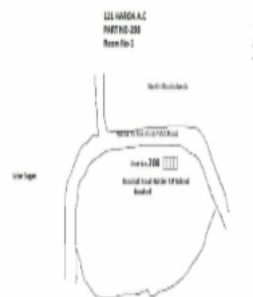

Key MAP View