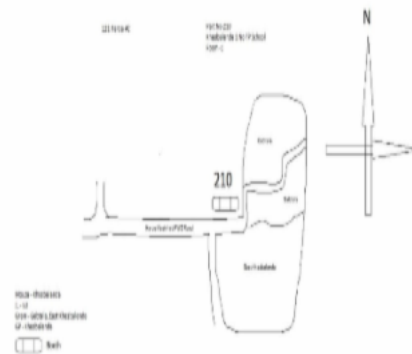

Key MAP View