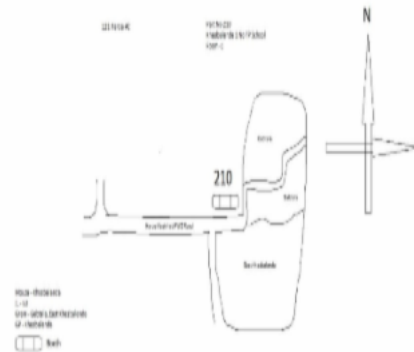

Key MAP View