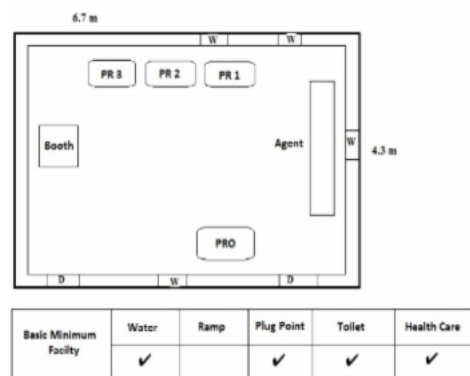

নির্বাচক নিবন্ধন আধিকারিকের স্বাক্ষর

Nazri Naksha

Google Map View

Polling Station Building Front View

Polling Station Front View

Cad View

Key MAP View

1	LFH0371781	ফটো উপলব্ধ	2	RXT1065812	ফটো উপলব্ধ	3	LFH2280303	ফটো উপলব্ধ
নাম : আনিছাবিবি স্বামীর নাম: দাউদআলী সরদার বাড়ির নং : n0001 বয়স : 78 লিঙ্গ : মহিলা			নাম : ফইজুল মোল্লা পিতার নাম: ইসলাম মোল্লা বাড়ির নং : n0001 বয়স : 60 লিঙ্গ : পুরুষ			নাম : মাসুদা বেগম স্বামীর নাম: ফইজুল মোল্লা বাড়ির নং : n0001 বয়স : 50 লিঙ্গ : মহিলা		
4	LFH2620961	ফটো উপলব্ধ	5	RXT1299551	ফটো উপলব্ধ	6	LFH0370882	ফটো উপলব্ধ
নাম : আমিনুর ইসলাম মোল্যা পিতার নাম: খয়েরউল্লা মোল্যা বাড়ির নং : n0005 বয়স : 61 লিঙ্গ : পুরুষ			নাম : ফিরোজা খাতুন মায়ের নাম: হাচেনা বিবি বাড়ির নং : n0005 বয়স : 52 লিঙ্গ : মহিলা			নাম : তছলিমাবিবি স্বামীর নাম: আমিনুর ইসলাম বাড়ির নং : n0005 বয়স : 51 লিঙ্গ : মহিলা		
7	LFH0371542	ফটো উপলব্ধ	8	LFH0371104	ফটো উপলব্ধ	9	LFH0371120	ফটো উপলব্ধ
নাম : আরিফআলি মোল্যা পিতার নাম: মাদারবকস মোল্যা বাড়ির নং : n0016 বয়স : 57 লিঙ্গ : পুরুষ			নাম : মঞ্জুরাবিবি স্বামীর নাম: ময়নদ্দীন বৈদ্য বাড়ির নং : n0007 বয়স : 60 লিঙ্গ : মহিলা			নাম : ছৈলদ্দীন বৈদ্য পিতার নাম: জমাতআলি বৈদ্য বাড়ির নং : n0007 বয়স : 50 লিঙ্গ : পুরুষ		
10	LFH2727857	ফটো উপলব্ধ	11	RXT0938423	ফটো উপলব্ধ	12	LFH0371500	ফটো উপলব্ধ
নাম : আলম বৈদ্য পিতার নাম: ময়নদ্দীন বৈদ্য বাড়ির নং : n0007 বয়স : 39 লিঙ্গ : পুরুষ			নাম : আঞ্জুরা বিবি স্বামীর নাম: সাহাবুদ্দীন বৈদ্য বাড়ির নং : n0007 বয়স : 36 লিঙ্গ : মহিলা			নাম : এমএ রাফিক পিতার নাম: মোঃ জিয়াদ আলি বাড়ির নং : n0004 বয়স : 49 লিঙ্গ : পুরুষ		
13	LFH0370916	ফটো উপলব্ধ	14	RXT1536713	ফটো উপলব্ধ	15	LFH2795573	ফটো উপলব্ধ
নাম : মিনাজ আহমেদ স্বামীর নাম: গোলাম মোর্তজা বাড়ির নং : n0020 বয়স : 61 লিঙ্গ : মহিলা			নাম : গোলাম ইমতাজুল পিতার নাম: গোলাম মোর্তজা বাড়ির নং : 020 বয়স : 29 লিঙ্গ : পুরুষ			নাম : সেখ গোলাম মনিরুল পিতার নাম: সেখ গোলাম মোর্তজা বাড়ির নং : n0020 বয়স : 39 লিঙ্গ : পুরুষ		
16	RXT0728600	ফটো উপলব্ধ	17	RXT1804004	ফটো উপলব্ধ	18	RXT1667435	ফটো উপলব্ধ
নাম : গোলাম মসিরুল পিতার নাম: গোলাম মোর্তজা বাড়ির নং : n0020 বয়স : 36 লিঙ্গ : পুরুষ			নাম : ফিরোজ আহমেদ মায়ের নাম: রহিমন বিবি বাড়ির নং : n0029 বয়স : 27 লিঙ্গ : পুরুষ			নাম : আরসাদ আলি মোল্লা পিতার নাম: আরিফ আলি মোল্লা বাড়ির নং : n0016 বয়স : 28 লিঙ্গ : পুরুষ		
19	LFH1346915	ফটো উপলব্ধ	20	RXT1299601	ফটো উপলব্ধ	21	LFH1346196	ফটো উপলব্ধ
নাম : রেহানা বিবি স্বামীর নাম: আলাউদ্দিন বাড়ির নং : n0039 বয়স : 56 লিঙ্গ : মহিলা			নাম : আজগার আলি মোল্লা পিতার নাম: বাবুর আলি মোল্লা বাড়ির নং : n0037 বয়স : 31 লিঙ্গ : পুরুষ			নাম : বাবুর আলী পিতার নাম: অজেতআলি মোল্যা বাড়ির নং : n0037 বয়স : 63 লিঙ্গ : পুরুষ		
22	LFH2280329	ফটো উপলব্ধ	23	RXT1433580	ফটো উপলব্ধ	24	RXT1433648	ফটো উপলব্ধ
নাম : সেখ গোলাম মোরসেদুল আরাফিন পিতার নাম: সেখ গোলাম মোকলেজা বাড়ির নং : n0032 বয়স : 39 লিঙ্গ : পুরুষ			নাম : জাহাঙ্গীর মোল্যা পিতার নাম: লালমিয়া মোল্যা বাড়ির নং : 029 বয়স : 32 লিঙ্গ : পুরুষ			নাম : মনিকা বিবি স্বামীর নাম: লুৎফার মোল্যা বাড়ির নং : 029 বয়স : 34 লিঙ্গ : মহিলা		
25	RXT0938555	ফটো উপলব্ধ	26	RXT0938548	ফটো উপলব্ধ	27	LFH0371625	ফটো উপলব্ধ
নাম : লুৎফার মোল্যা মায়ের নাম: রহীমন বিবি বাড়ির নং : n0029 বয়স : 37 লিঙ্গ : পুরুষ			নাম : মৌফার মোল্যা মায়ের নাম: রহীমন বিবি বাড়ির নং : n0029 বয়স : 39 লিঙ্গ : পুরুষ			নাম : রহীমনবিবি স্বামীর নাম: লালমিয়া মোল্লা বাড়ির নং : n0029 বয়স : 61 লিঙ্গ : মহিলা		
28	RXT0938522	ফটো উপলব্ধ	29	LFH2525798	ফটো উপলব্ধ	30	LFH0371203	ফটো উপলব্ধ
নাম : ডলিয়া খাতুন পিতার নাম: আব্দুল গনি মোল্যা বাড়ির নং : n0023 বয়স : 36 লিঙ্গ : মহিলা			নাম : গোলাপজান খাতুন পিতার নাম: আব্দুল গনি মোল্যা বাড়ির নং : n0023 বয়স : 39 লিঙ্গ : মহিলা			নাম : ছুপিয়াবিবি স্বামীর নাম: আব্দুলগনি মোল্লা বাড়ির নং : n0023 বয়স : 57 লিঙ্গ : মহিলা		