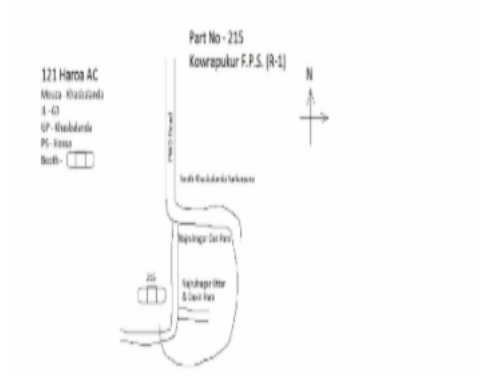

Key MAP View