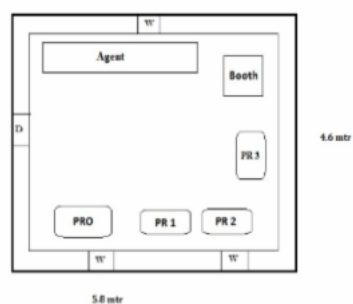

নির্বাচক নিবন্ধন আধিকারিকের স্বাক্ষর

Nazri Naksha

Google Map View

Polling Station Building Front View

Polling Station Front View

Cad View

Basic Minimum Facility	Water	Ramp	Plug Point	Toilet	Health Care
	✓	✓	✓	✓	