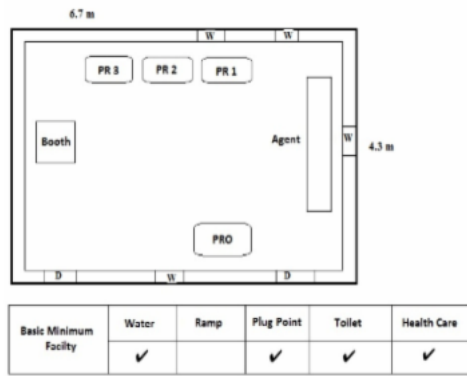

নির্বাচক নিবন্ধন আধিকারিকের স্বাক্ষর

Nazri Naksha

Google Map View

Polling Station Building Front View

Polling Station Front View

Cad View

Key MAP View

1 নাম : রেহেনা বিবি স্বামীর নাম: রজব আলি মন্ডল বাড়ির নং : এন0091 বয়স : 26 লিঙ্গ : মহিলা	RXT1832245 ফটো উপলব্ধ	2 নাম : রসনারা বেগম স্বামীর নাম: আফছার আলি মন্ডল বাড়ির নং : এন0091 বয়স : 40 লিঙ্গ : মহিলা	RXT0731687 ফটো উপলব্ধ	3 নাম : রসন আলী মন্ডল পিতার নাম: মদন মন্ডল বাড়ির নং : n0091 বয়স : 37 লিঙ্গ : পুরুষ	RXT0941849 ফটো উপলব্ধ
4 নাম : রজবআলী মন্ডল পিতার নাম: মদন মন্ডল বাড়ির নং : n0091 বয়স : 38 লিঙ্গ : পুরুষ	RXT0941823 ফটো উপলব্ধ	5 নাম : মনিরা বিবি স্বামীর নাম: কালু মন্ডল বাড়ির নং : n0091 বয়স : 36 লিঙ্গ : মহিলা	RXT1538289 ফটো উপলব্ধ	6 নাম : কালু মন্ডল পিতার নাম: মদন মন্ডল বাড়ির নং : n0091 বয়স : 41 লিঙ্গ : পুরুষ	LFH2278216 ফটো উপলব্ধ
7 নাম : আকবর মন্ডল পিতার নাম: মদন মন্ডল বাড়ির নং : n0091 বয়স : 48 লিঙ্গ : পুরুষ	LFH2278208 ফটো উপলব্ধ	8 নাম : আফচার মন্ডল পিতার নাম: মদন মন্ডল বাড়ির নং : n0091 বয়স : 48 লিঙ্গ : পুরুষ	LFH0360149 ফটো উপলব্ধ	9 নাম : আয়ুব আলি মন্ডল পিতার নাম: মদন মন্ডল বাড়ির নং : n0091 বয়স : 50 লিঙ্গ : পুরুষ	LFH2278372 ফটো উপলব্ধ
10 নাম : সাহিদা বেগম স্বামীর নাম: আয়ুব আলি মন্ডল বাড়ির নং : n0091 বয়স : 51 লিঙ্গ : মহিলা	LFH1349307 ফটো উপলব্ধ	11 নাম : ছুরোত আলি মন্ডল পিতার নাম: মদন মন্ডল বাড়ির নং : n0091 বয়স : 38 লিঙ্গ : পুরুষ	RXT0941831 ফটো উপলব্ধ	12 নাম : ছায়েরাবিবি স্বামীর নাম: মদন মন্ডল বাড়ির নং : n0091 বয়স : 61 লিঙ্গ : মহিলা	LFH0360164 ফটো উপলব্ধ
13 নাম : ছপুরাবিবি স্বামীর নাম: মদন মন্ডল বাড়ির নং : n0091 বয়স : 71 লিঙ্গ : মহিলা	LFH0360156 ফটো উপলব্ধ	14 নাম : জাহাঙ্গির মন্ডল পিতার নাম: আফচার মন্ডল বাড়ির নং : এন0091 বয়স : 24 লিঙ্গ : পুরুষ	RXT2160844 ফটো উপলব্ধ	15 নাম : মোঃ আলমগীর মন্ডল পিতার নাম: মোঃ আকবর আলি মন্ডল বাড়ির নং : এন0091 বয়স : 28 লিঙ্গ : পুরুষ	RXT2336279 ফটো উপলব্ধ
16 নাম : আসুরা খাতুন পিতার নাম: আলাউদ্দিন মন্ডল বাড়ির নং : এন0091 বয়স : 28 লিঙ্গ : মহিলা	IY1866201 ফটো উপলব্ধ	17 নাম : বীরেন্দ্র নাথ মন্ডল পিতার নাম: বিষ্ণুপদ মন্ডল বাড়ির নং : n0009 বয়স : 60 লিঙ্গ : পুরুষ	LFH0361733 ফটো উপলব্ধ	18 নাম : সবিতা মন্ডল স্বামীর নাম: বীরেন্দ্রনাথ মন্ডল বাড়ির নং : n0009 বয়স : 51 লিঙ্গ : মহিলা	LFH2620516 ফটো উপলব্ধ
19 নাম : পম্পা মন্ডল পিতার নাম: বীরেন্দ্রনাথ মন্ডল বাড়ির নং : n0009 বয়স : 40 লিঙ্গ : মহিলা	LFH2525319 ফটো উপলব্ধ	20 নাম : অনুপ কুমার মন্ডল পিতার নাম: বীরেন্দ্র নাথ মন্ডল বাড়ির নং : n0009 বয়স : 38 লিঙ্গ : পুরুষ	LFH2525327 ফটো উপলব্ধ	21 নাম : দিপিকা বিশ্বাস স্বামীর নাম: নিতাই বিশ্বাস বাড়ির নং : n0040 বয়স : 30 লিঙ্গ : মহিলা	RXT1642461 ফটো উপলব্ধ
22 নাম : শুভঙ্কর বিশ্বাস পিতার নাম: নির্মল বিশ্বাস বাড়ির নং : 0042 বয়স : 27 লিঙ্গ : পুরুষ	RXT1749373 ফটো উপলব্ধ	23 নাম : অঞ্জনা বিশ্বাস পিতার নাম: সাধন বিশ্বাস বাড়ির নং : 062 বয়স : 23 লিঙ্গ : মহিলা	RXT2276434 ফটো উপলব্ধ	24 নাম : কিংকর বিশ্বাস পিতার নাম: নির্মল বিশ্বাস বাড়ির নং : এন0042 বয়স : 24 লিঙ্গ : পুরুষ	RXT2277507 ফটো উপলব্ধ
25 নাম : পল্লবী বিশ্বাস স্বামীর নাম: বিশ্বনাথ বিশ্বাস বাড়ির নং : 12 বয়স : 27 লিঙ্গ : মহিলা	RXT1988054 ফটো উপলব্ধ	26 নাম : অসিমা বিশ্বাস স্বামীর নাম: রাজ কুমার বিশ্বাস বাড়ির নং : n0036 বয়স : 28 লিঙ্গ : মহিলা	RXT1642578 ফটো উপলব্ধ	27 নাম : শ্যামল বিশ্বাস পিতার নাম: লক্ষীকান্ত বিশ্বাস বাড়ির নং : 0050 বয়স : 43 লিঙ্গ : পুরুষ	LFH1957422 ফটো উপলব্ধ
28 নাম : লক্ষ্মী বিশ্বাস স্বামীর নাম: কানু বিশ্বাস বাড়ির নং : 0037 বয়স : 34 লিঙ্গ : মহিলা	RXT1642438 ফটো উপলব্ধ	29 নাম : শুভজিৎ বিশ্বাস পিতার নাম: গোবিন্দ বিশ্বাস বাড়ির নং : এন0041 বয়স : 22 লিঙ্গ : পুরুষ	RXT2414563 ফটো উপলব্ধ	30 নাম : সৌভিক বিশ্বাস পিতার নাম: জয়ন্ত বিশ্বাস বাড়ির নং : এন0080 বয়স : 22 লিঙ্গ : পুরুষ	RXT2415560 ফটো উপলব্ধ