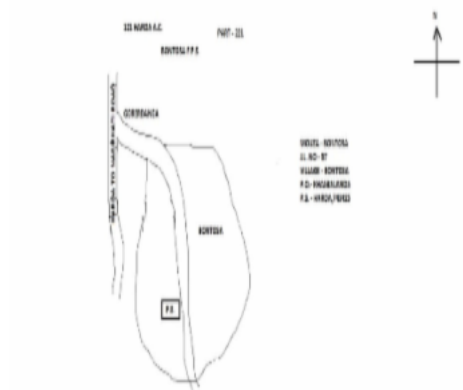

নির্বাচক নিবন্ধন আধিকারিকের স্বাক্ষর

Nazri Naksha

Google Map View

Polling Station Building Front View

Polling Station Front View

Cad View

Key MAP View

1 নাম : রেহেনা বিবি স্বামীর নাম: রজব আলি মন্ডল বাড়ির নং : এন0091 বয়স : 26 লিঙ্গ : মহিলা	RXT1832245 ফটো উপলব্ধ	2 নাম : রসনারা বেগম স্বামীর নাম: আফছার আলি মন্ডল বাড়ির নং : এন0091 বয়স : 40 লিঙ্গ : মহিলা	RXT0731687 ফটো উপলব্ধ	3 নাম : রসন আলী মন্ডল পিতার নাম: মদন মন্ডল বাড়ির নং : n0091 বয়স : 37 লিঙ্গ : পুরুষ	RXT0941849 ফটো উপলব্ধ
4 নাম : রজবআলী মন্ডল পিতার নাম: মদন মন্ডল বাড়ির নং : n0091 বয়স : 38 লিঙ্গ : পুরুষ	RXT0941823 ফটো উপলব্ধ	5 নাম : মনিরা বিবি স্বামীর নাম: কালু মন্ডল বাড়ির নং : n0091 বয়স : 36 লিঙ্গ : মহিলা	RXT1538289 ফটো উপলব্ধ	6 নাম : কালু মন্ডল পিতার নাম: মদন মন্ডল বাড়ির নং : n0091 বয়স : 41 লিঙ্গ : পুরুষ	LFH2278216 ফটো উপলব্ধ
7 নাম : আকবর মন্ডল পিতার নাম: মদন মন্ডল বাড়ির নং : n0091 বয়স : 48 লিঙ্গ : পুরুষ	LFH2278208 ফটো উপলব্ধ	8 নাম : আফচার মন্ডল পিতার নাম: মদন মন্ডল বাড়ির নং : n0091 বয়স : 48 লিঙ্গ : পুরুষ	LFH0360149 ফটো উপলব্ধ	9 নাম : আয়ুব আলি মন্ডল পিতার নাম: মদন মন্ডল বাড়ির নং : n0091 বয়স : 50 লিঙ্গ : পুরুষ	LFH2278372 ফটো উপলব্ধ
10 নাম : সাহিদা বেগম স্বামীর নাম: আয়ুব আলি মন্ডল বাড়ির নং : n0091 বয়স : 51 লিঙ্গ : মহিলা	LFH1349307 ফটো উপলব্ধ	11 নাম : ছুরোত আলি মন্ডল পিতার নাম: মদন মন্ডল বাড়ির নং : n0091 বয়স : 38 লিঙ্গ : পুরুষ	RXT0941831 ফটো উপলব্ধ	12 নাম : ছায়েরাবিবি স্বামীর নাম: মদন মন্ডল বাড়ির নং : n0091 বয়স : 61 লিঙ্গ : মহিলা	LFH0360164 ফটো উপলব্ধ
13 নাম : ছপুরাবিবি স্বামীর নাম: মদন মন্ডল বাড়ির নং : n0091 বয়স : 71 লিঙ্গ : মহিলা	LFH0360156 ফটো উপলব্ধ	14 নাম : জাহাঙ্গির মন্ডল পিতার নাম: আফচার মন্ডল বাড়ির নং : এন0091 বয়স : 24 লিঙ্গ : পুরুষ	RXT2160844 ফটো উপলব্ধ	15 নাম : মোঃ আলমগীর মন্ডল পিতার নাম: মোঃ আকবর আলি মন্ডল বাড়ির নং : এন0091 বয়স : 28 লিঙ্গ : পুরুষ	RXT2336279 ফটো উপলব্ধ
16 নাম : আসুরা খাতুন পিতার নাম: আলাউদ্দিন মন্ডল বাড়ির নং : এন0091 বয়স : 28 লিঙ্গ : মহিলা	IY1866201 ফটো উপলব্ধ	17 নাম : বীরেন্দ্র নাথ মন্ডল পিতার নাম: বিষ্ণুপদ মন্ডল বাড়ির নং : n0009 বয়স : 60 লিঙ্গ : পুরুষ	LFH0361733 ফটো উপলব্ধ	18 নাম : সবিতা মন্ডল স্বামীর নাম: বীরেন্দ্রনাথ মন্ডল বাড়ির নং : n0009 বয়স : 51 লিঙ্গ : মহিলা	LFH2620516 ফটো উপলব্ধ
19 নাম : পম্পা মন্ডল পিতার নাম: বীরেন্দ্রনাথ মন্ডল বাড়ির নং : n0009 বয়স : 40 লিঙ্গ : মহিলা	LFH2525319 ফটো উপলব্ধ	20 নাম : অনুপ কুমার মন্ডল পিতার নাম: বীরেন্দ্র নাথ মন্ডল বাড়ির নং : n0009 বয়স : 38 লিঙ্গ : পুরুষ	LFH2525327 ফটো উপলব্ধ	21 নাম : দিপিকা বিশ্বাস স্বামীর নাম: নিতাই বিশ্বাস বাড়ির নং : n0040 বয়স : 30 লিঙ্গ : মহিলা	RXT1642461 ফটো উপলব্ধ
22 নাম : শুভঙ্কর বিশ্বাস পিতার নাম: নির্মল বিশ্বাস বাড়ির নং : 0042 বয়স : 27 লিঙ্গ : পুরুষ	RXT1749373 ফটো উপলব্ধ	23 নাম : অঞ্জনা বিশ্বাস পিতার নাম: সাধন বিশ্বাস বাড়ির নং : 062 বয়স : 23 লিঙ্গ : মহিলা	RXT2276434 ফটো উপলব্ধ	24 নাম : কিংকর বিশ্বাস পিতার নাম: নির্মল বিশ্বাস বাড়ির নং : এন0042 বয়স : 24 লিঙ্গ : পুরুষ	RXT2277507 ফটো উপলব্ধ
25 নাম : পল্লবী বিশ্বাস স্বামীর নাম: বিশ্বনাথ বিশ্বাস বাড়ির নং : 12 বয়স : 27 লিঙ্গ : মহিলা	RXT1988054 ফটো উপলব্ধ	26 নাম : অসিমা বিশ্বাস স্বামীর নাম: রাজ কুমার বিশ্বাস বাড়ির নং : n0036 বয়স : 28 লিঙ্গ : মহিলা	RXT1642578 ফটো উপলব্ধ	27 নাম : শ্যামল বিশ্বাস পিতার নাম: লক্ষীকান্ত বিশ্বাস বাড়ির নং : 0050 বয়স : 43 লিঙ্গ : পুরুষ	LFH1957422 ফটো উপলব্ধ
28 নাম : লক্ষ্মী বিশ্বাস স্বামীর নাম: কানু বিশ্বাস বাড়ির নং : 0037 বয়স : 34 লিঙ্গ : মহিলা	RXT1642438 ফটো উপলব্ধ	29 নাম : শুভজিৎ বিশ্বাস পিতার নাম: গোবিন্দ বিশ্বাস বাড়ির নং : এন0041 বয়স : 22 লিঙ্গ : পুরুষ	RXT2414563 ফটো উপলব্ধ	30 নাম : সৌভিক বিশ্বাস পিতার নাম: জয়ন্ত বিশ্বাস বাড়ির নং : এন0080 বয়স : 22 লিঙ্গ : পুরুষ	RXT2415560 ফটো উপলব্ধ