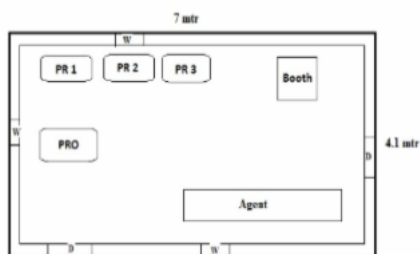

নির্বাচক নিবন্ধন আধিকারিকের স্বাক্ষর

Nazri Naksha

Google Map View

Polling Station Building Front View

Polling Station Front View

Cad View

Basic Minimum Facility	Water	Ramp	Plug Point	Toilet	Health Care
	✓		✓	✓	