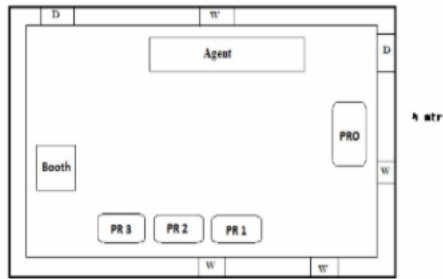

নির্বাচক নিবন্ধন আধিকারিকের স্বাক্ষর

Nazri Naksha

Google Map View

Polling Station Building Front View

Polling Station Front View

Cad View

Basic Minimum Facility	Water	Ramp	Plug Point	Toilet	Health Care
	✓	✓	✓	✓	