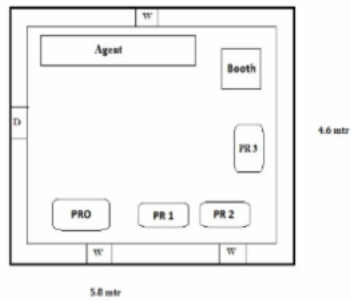

## নির্বাচক তালিকা 2026 S25 পশ্চিমবঙ্গ

বিধানসভা নির্বাচনক্ষেত্রের নং, নাম ও সংরক্ষণের স্থিতি : 121 - হাড়োয়া (সাধারণ)		অংশ নং : 238			
বিধানসভা নির্বাচনক্ষেত্রটি যে লোকসভা নির্বাচনক্ষেত্রের / ক্ষেত্রসমূহের অন্তর্ভুক্ত তার নং, নাম ও সংরক্ষণ স্থিতি : 18 - বসিরহাট (সাধারণ)					
1. সংশোধনের পূর্ণ বিবরণ					
সংশোধনের বৎসর :	2026	নির্বাচক তালিকার পরিচিতি :			
ভিত্তি তারিখ :	01-01-2026	বিশেষ নিবিড় সংশোধন ২০২৬ এর চূড়ান্ত ভোটার তালিকার সহিত 09-04-2026 তারিখ অবধি সংশোধিত নির্বাচক তালিকা			
সংশোধনের প্রকৃতি :	ধারাবাহিক সংশোধন 2026				
প্রকাশনার তারিখ :	09-04-2026				
2. অংশ ও নির্বাচনী এলাকার পূর্ণ বিবরণ :					
অংশের ভাগ নং ও নাম :					
1-রায়খাঁ ঘোষ পাড়া					
2-রায়খাঁ দক্ষিণ পাড়া					
3-পূর্ব সামলা					
4-রায়খাঁ মধ্য পাড়া					
	প্রধান শহর/গ্রাম	: রায়খাঁ			
	ওয়ার্ড	:			
	থানা	: হাড়োয়া			
	গ্রাম পঞ্চায়েত	: খাসবালান্ডা			
	ব্লক	: হাড়োয়া			
	মহকুমা	: বসিরহাট			
	জেলা	: উত্তর 24 পরগণা			
	পিন	: 743425			
3. ভোট গ্রহন কেন্দ্রের পূর্ণ বিবরণ :					
ভোট গ্রহন কেন্দ্রের নং, নাম :	ভোট গ্রহন কেন্দ্রের শ্রেণী :		গ্রামীণ		
238 - রায়খাঁ এফ পি স্কুল	এই অংশে সহায়ক ভোটগ্রহন কেন্দ্রের সংখ্যা		0		
ভোট গ্রহন কেন্দ্রের ঠিকানা :	:				
রায়খাঁ এফ পি স্কুল, রুম-১, রায়খাঁ					
4. নির্বাচকের সংখ্যা :					
প্রথম ক্রমিক নং	শেষ ক্রমিক নং	মোট সংখ্যা			
		পুরুষ	মহিলা	তৃতীয় লিঙ্গ	মোট
1	1039	546	478	0	1024

নির্বাচক নিবন্ধন আধিকারিকের স্বাক্ষর

Nazri Naksha

Google Map View

Polling Station Building Front View

Polling Station Front View

Cad View

Basic Minimum Facility	Water	Ramp	Plug Point	Toilet	Health Care
	✓	✓	✓	✓	