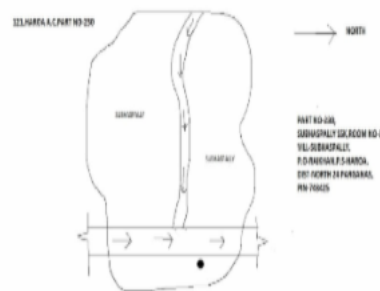

Key MAP View