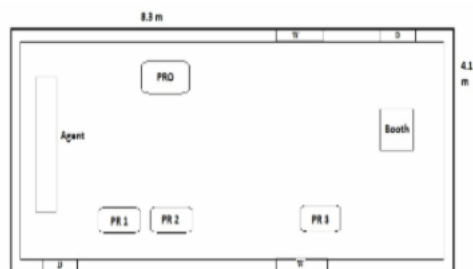

নির্বাচক নিবন্ধন আধিকারিকের স্বাক্ষর

Nazri Naksha

Google Map View

Polling Station Building Front View

Polling Station Front View

Cad View

Basic Minimum Facility	Water	Ramp	Plug Point	Toilet	Health Care
	✓	✓	✓	✓	✓