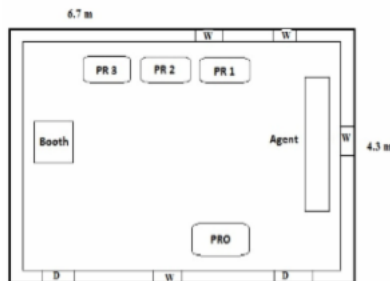

নির্বাচক নিবন্ধন আধিকারিকের স্বাক্ষর

Nazri Naksha

Google Map View

Polling Station Building Front View

Polling Station Front View

Cad View

Basic Minimum Facility	Water	Ramp	Plug Point	Toilet	Health Care
	✓		✓	✓	✓