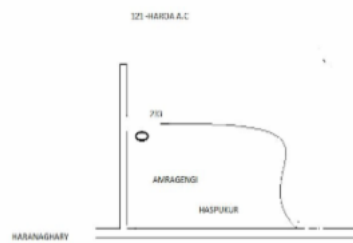

Key MAP View