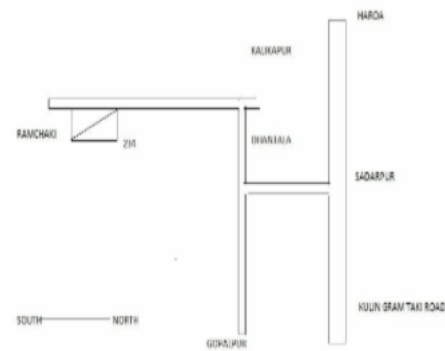

নির্বাচক নিবন্ধন আধিকারিকের স্বাক্ষর

Nazri Naksha

Google Map View

Polling Station Building Front View

Polling Station Front View

Cad View

Key MAP View

1 নাম : চায়না গোলদার পিতার নাম: জীতেন গোলদার বাড়ির নং : n0069 বয়স : 27 লিঙ্গ : মহিলা	RXT1736115 ফটো উপলব্ধ	2 নাম : তাপস গোলদার পিতার নাম: আরতী গোলদার বাড়ির নং : n0069 বয়স : 28 লিঙ্গ : পুরুষ	RXT1736032 ফটো উপলব্ধ	3 নাম : আরতী গোলদার স্বামীর নাম: রাম গোলদার বাড়ির নং : 0055 বয়স : 57 লিঙ্গ : মহিলা	LFH1359835 ফটো উপলব্ধ
4 নাম : বিজয় গোলদার পিতার নাম: রাম গোলদার বাড়ির নং : 0055 বয়স : 38 লিঙ্গ : পুরুষ	RXT0739250 ফটো উপলব্ধ	5 নাম : তমালী গোলদার স্বামীর নাম: বিজয় গোলদার বাড়ির নং : 0055 বয়স : 36 লিঙ্গ : মহিলা	RXT0798447 ফটো উপলব্ধ	6 নাম : ছায়া গোলদার স্বামীর নাম: সুকুমার গোলদার বাড়ির নং : 0012 বয়স : 37 লিঙ্গ : মহিলা	RXT0953042 ফটো উপলব্ধ
7 নাম : বাটুল গোলদার পিতার নাম: জীতেন গোলদার বাড়ির নং : n0069 বয়স : 35 লিঙ্গ : পুরুষ	RXT0798439 ফটো উপলব্ধ	8 নাম : বিশ্বজিৎ গোলদার মায়ের নাম: গীতা গোলদার বাড়ির নং : n0040 বয়স : 37 লিঙ্গ : পুরুষ	RXT0952879 ফটো উপলব্ধ	9 নাম : লকাই গোলদার পিতার নাম: কানাই গোলদার বাড়ির নং : n0040 বয়স : 40 লিঙ্গ : পুরুষ	RXT1177179 ফটো উপলব্ধ
10 নাম : মল্লিকা গোলদার স্বামীর নাম: মৃত্যন গোলদার বাড়ির নং : 041 বয়স : 30 লিঙ্গ : মহিলা	RXT1443456 ফটো উপলব্ধ	11 নাম : সুজয় গোলদার পিতার নাম: রাম গোলদার বাড়ির নং : n0069 বয়স : 32 লিঙ্গ : পুরুষ	RXT1308535 ফটো উপলব্ধ	12 নাম : অপর্ণা গোলদার স্বামীর নাম: মিঠন গোলদার বাড়ির নং : এন009 বয়স : 23 লিঙ্গ : মহিলা	RXT2281905 ফটো উপলব্ধ
13 নাম : মেনকা গোলদার স্বামীর নাম: জিতেন গোলদার বাড়ির নং : n0069 বয়স : 59 লিঙ্গ : মহিলা	LFH1359827 ফটো উপলব্ধ	14 নাম : মৃত্যন গোলদার পিতার নাম: বলাই গোলদার বাড়ির নং : n0041 বয়স : 37 লিঙ্গ : পুরুষ	RXT0952887 ফটো উপলব্ধ	15 নাম : দেবীবালা গোলদার স্বামীর নাম: বলাই গোলদার বাড়ির নং : n0041 বয়স : 58 লিঙ্গ : মহিলা	LFH1359678 ফটো উপলব্ধ
16 নাম : গণেশ গোলদার পিতার নাম: বলাই গোলদার বাড়ির নং : n0041 বয়স : 39 লিঙ্গ : পুরুষ	RXT0952895 ফটো উপলব্ধ	17 নাম : সুকুমার গোলদার পিতার নাম: রাম গোলদার বাড়ির নং : 0055 বয়স : 40 লিঙ্গ : পুরুষ	LFH2321875 ফটো উপলব্ধ	18 নাম : মিঠন গোলদার পিতার নাম: জীতেন গোলদার বাড়ির নং : n0069 বয়স : 31 লিঙ্গ : পুরুষ	RXT1648021 ফটো উপলব্ধ
19 নাম : গীতাবালা গোলদার স্বামীর নাম: কানাই গোলদার বাড়ির নং : n0040 বয়স : 61 লিঙ্গ : মহিলা	LFH0529529 ফটো উপলব্ধ	20 নাম : সবিতা গোলদার স্বামীর নাম: গণেশ গোলদার বাড়ির নং : 041 বয়স : 36 লিঙ্গ : মহিলা	RXT1443449 ফটো উপলব্ধ	21 নাম : দীপঙ্কর চাঁদ পিতার নাম: আনন্দ চাঁদ বাড়ির নং : n0035 বয়স : 35 লিঙ্গ : পুরুষ	RXT0952838 ফটো উপলব্ধ
22 নাম : প্রদীপ চাঁদ পিতার নাম: আনন্দ চাঁদ বাড়ির নং : n0035 বয়স : 35 লিঙ্গ : পুরুষ	RXT0952846 ফটো উপলব্ধ	23 নাম : বিপ্লব চাঁদ পিতার নাম: কালিচরন চাঁদ বাড়ির নং : 036 বয়স : 34 লিঙ্গ : পুরুষ	RXT1443472 ফটো উপলব্ধ	24 নাম : সুকুমার চাঁদ পিতার নাম: কালি চরন চাঁদ বাড়ির নং : n0036 বয়স : 32 লিঙ্গ : পুরুষ	RXT1308519 ফটো উপলব্ধ
25 নাম : শিবপদ চাঁদ পিতার নাম: রাখালচন্দ্র চাঁদ বাড়ির নং : n0037 বয়স : 53 লিঙ্গ : পুরুষ	LFH1524768 ফটো উপলব্ধ	26 নাম : চন্দনা চাঁদ স্বামীর নাম: বিপ্লব চাঁদ বাড়ির নং : 036 বয়স : 30 লিঙ্গ : মহিলা	RXT1648146 ফটো উপলব্ধ	27 নাম : তনিমা চাঁদ স্বামীর নাম: দীপঙ্কর চাঁদ বাড়ির নং : এন0035 বয়স : 25 লিঙ্গ : মহিলা	RXT1814607 ফটো উপলব্ধ
28 নাম : আনন্দ চাঁদ পিতার নাম: অবিনাশচন্দ্র চাঁদ বাড়ির নং : n0035 বয়স : 62 লিঙ্গ : পুরুষ	LFH0529578 ফটো উপলব্ধ	29 নাম : ভীম চাঁদ পিতার নাম: শিবপদ চাঁদ বাড়ির নং : n0037 বয়স : 28 লিঙ্গ : পুরুষ	RXT1648047 ফটো উপলব্ধ	30 নাম : সবিতা চাঁদ স্বামীর নাম: আনন্দ চাঁদ বাড়ির নং : n0035 বয়স : 56 লিঙ্গ : মহিলা	LFH0529586 ফটো উপলব্ধ