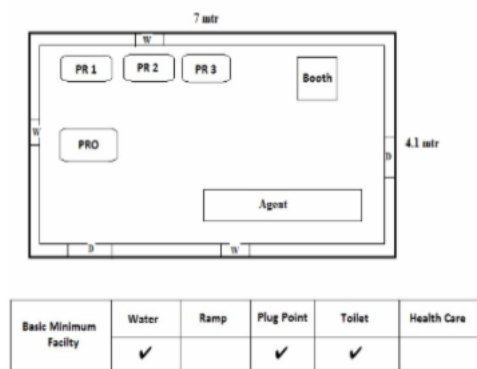

নির্বাচক নিবন্ধন আধিকারিকের স্বাক্ষর

Nazri Naksha

Google Map View

Polling Station Building Front View

Polling Station Front View

Cad View

Key MAP View

1 নাম : চায়না গোলদার পিতার নাম: জীতেন গোলদার বাড়ির নং : n0069 বয়স : 27 লিঙ্গ : মহিলা	RXT1736115 ফটো উপলব্ধ	2 নাম : তাপস গোলদার পিতার নাম: আরতী গোলদার বাড়ির নং : n0069 বয়স : 28 লিঙ্গ : পুরুষ	RXT1736032 ফটো উপলব্ধ	3 নাম : আরতী গোলদার স্বামীর নাম: রাম গোলদার বাড়ির নং : 0055 বয়স : 57 লিঙ্গ : মহিলা	LFH1359835 ফটো উপলব্ধ
4 নাম : বিজয় গোলদার পিতার নাম: রাম গোলদার বাড়ির নং : 0055 বয়স : 38 লিঙ্গ : পুরুষ	RXT0739250 ফটো উপলব্ধ	5 নাম : তমালী গোলদার স্বামীর নাম: বিজয় গোলদার বাড়ির নং : 0055 বয়স : 36 লিঙ্গ : মহিলা	RXT0798447 ফটো উপলব্ধ	6 নাম : ছায়া গোলদার স্বামীর নাম: সুকুমার গোলদার বাড়ির নং : 0012 বয়স : 37 লিঙ্গ : মহিলা	RXT0953042 ফটো উপলব্ধ
7 নাম : বাটুল গোলদার পিতার নাম: জীতেন গোলদার বাড়ির নং : n0069 বয়স : 35 লিঙ্গ : পুরুষ	RXT0798439 ফটো উপলব্ধ	8 নাম : বিশ্বজিৎ গোলদার মায়ের নাম: গীতা গোলদার বাড়ির নং : n0040 বয়স : 37 লিঙ্গ : পুরুষ	RXT0952879 ফটো উপলব্ধ	9 নাম : লকাই গোলদার পিতার নাম: কানাই গোলদার বাড়ির নং : n0040 বয়স : 40 লিঙ্গ : পুরুষ	RXT1177179 ফটো উপলব্ধ
10 নাম : মল্লিকা গোলদার স্বামীর নাম: মৃত্যন গোলদার বাড়ির নং : 041 বয়স : 30 লিঙ্গ : মহিলা	RXT1443456 ফটো উপলব্ধ	11 নাম : সুজয় গোলদার পিতার নাম: রাম গোলদার বাড়ির নং : n0069 বয়স : 32 লিঙ্গ : পুরুষ	RXT1308535 ফটো উপলব্ধ	12 নাম : অপর্ণা গোলদার স্বামীর নাম: মিঠন গোলদার বাড়ির নং : এন009 বয়স : 23 লিঙ্গ : মহিলা	RXT2281905 ফটো উপলব্ধ
13 নাম : মেনকা গোলদার স্বামীর নাম: জিতেন গোলদার বাড়ির নং : n0069 বয়স : 59 লিঙ্গ : মহিলা	LFH1359827 ফটো উপলব্ধ	14 নাম : মৃত্যন গোলদার পিতার নাম: বলাই গোলদার বাড়ির নং : n0041 বয়স : 37 লিঙ্গ : পুরুষ	RXT0952887 ফটো উপলব্ধ	15 নাম : দেবীবালা গোলদার স্বামীর নাম: বলাই গোলদার বাড়ির নং : n0041 বয়স : 58 লিঙ্গ : মহিলা	LFH1359678 ফটো উপলব্ধ
16 নাম : গণেশ গোলদার পিতার নাম: বলাই গোলদার বাড়ির নং : n0041 বয়স : 39 লিঙ্গ : পুরুষ	RXT0952895 ফটো উপলব্ধ	17 নাম : সুকুমার গোলদার পিতার নাম: রাম গোলদার বাড়ির নং : 0055 বয়স : 40 লিঙ্গ : পুরুষ	LFH2321875 ফটো উপলব্ধ	18 নাম : মিঠন গোলদার পিতার নাম: জীতেন গোলদার বাড়ির নং : n0069 বয়স : 31 লিঙ্গ : পুরুষ	RXT1648021 ফটো উপলব্ধ
19 নাম : গীতাবালা গোলদার স্বামীর নাম: কানাই গোলদার বাড়ির নং : n0040 বয়স : 61 লিঙ্গ : মহিলা	LFH0529529 ফটো উপলব্ধ	20 নাম : সবিতা গোলদার স্বামীর নাম: গণেশ গোলদার বাড়ির নং : 041 বয়স : 36 লিঙ্গ : মহিলা	RXT1443449 ফটো উপলব্ধ	21 নাম : দীপঙ্কর চাঁদ পিতার নাম: আনন্দ চাঁদ বাড়ির নং : n0035 বয়স : 35 লিঙ্গ : পুরুষ	RXT0952838 ফটো উপলব্ধ
22 নাম : প্রদীপ চাঁদ পিতার নাম: আনন্দ চাঁদ বাড়ির নং : n0035 বয়স : 35 লিঙ্গ : পুরুষ	RXT0952846 ফটো উপলব্ধ	23 নাম : বিপ্লব চাঁদ পিতার নাম: কালিচরন চাঁদ বাড়ির নং : 036 বয়স : 34 লিঙ্গ : পুরুষ	RXT1443472 ফটো উপলব্ধ	24 নাম : সুকুমার চাঁদ পিতার নাম: কালি চরন চাঁদ বাড়ির নং : n0036 বয়স : 32 লিঙ্গ : পুরুষ	RXT1308519 ফটো উপলব্ধ
25 নাম : শিবপদ চাঁদ পিতার নাম: রাখালচন্দ্র চাঁদ বাড়ির নং : n0037 বয়স : 53 লিঙ্গ : পুরুষ	LFH1524768 ফটো উপলব্ধ	26 নাম : চন্দনা চাঁদ স্বামীর নাম: বিপ্লব চাঁদ বাড়ির নং : 036 বয়স : 30 লিঙ্গ : মহিলা	RXT1648146 ফটো উপলব্ধ	27 নাম : তনিমা চাঁদ স্বামীর নাম: দীপঙ্কর চাঁদ বাড়ির নং : এন0035 বয়স : 25 লিঙ্গ : মহিলা	RXT1814607 ফটো উপলব্ধ
28 নাম : আনন্দ চাঁদ পিতার নাম: অবিনাশচন্দ্র চাঁদ বাড়ির নং : n0035 বয়স : 62 লিঙ্গ : পুরুষ	LFH0529578 ফটো উপলব্ধ	29 নাম : ভীম চাঁদ পিতার নাম: শিবপদ চাঁদ বাড়ির নং : n0037 বয়স : 28 লিঙ্গ : পুরুষ	RXT1648047 ফটো উপলব্ধ	30 নাম : সবিতা চাঁদ স্বামীর নাম: আনন্দ চাঁদ বাড়ির নং : n0035 বয়স : 56 লিঙ্গ : মহিলা	LFH0529586 ফটো উপলব্ধ