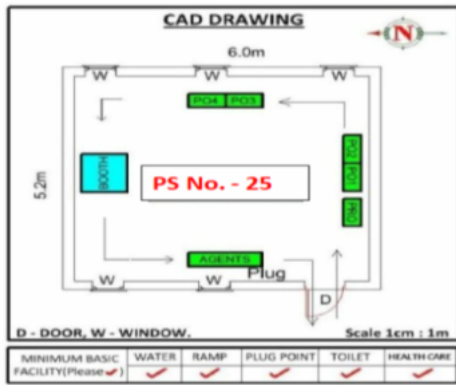

নির্বাচক নিবন্ধন আধিকারিকের স্বাক্ষর

Nazri Naksha

Google Map View

Polling Station Building Front View

Polling Station Front View

Cad View

Key MAP View

1 নাম : আজিজুল হক মায়ের নাম: মজিনা বেগম বাড়ির নং : দক্ষিণ বহিরা বয়স : 33 লিঙ্গ : পুরুষ	RXT1094051 ফটো উপলব্ধ	2 নাম : মোসাঃ আছমা বিবি স্বামীর নাম: মোঃ ফজেরআলি বাড়ির নং : n0055 বয়স : 39 লিঙ্গ : মহিলা	KJM3424264 ফটো উপলব্ধ	3 নাম : তামান্না বিবি স্বামীর নাম: জামসেদ আলি বাড়ির নং : n0055 বয়স : 45 লিঙ্গ : মহিলা	KJM2826881 ফটো উপলব্ধ
4 নাম : জামসেদ আলি পিতার নাম: ফকির আলি বাড়ির নং : এন0055 বয়স : 50 লিঙ্গ : পুরুষ	RXT2353852 ফটো উপলব্ধ	5 নাম : সাহানাজ বেগম স্বামীর নাম: মনিরুল ইসলাম বাড়ির নং : n0054 বয়স : 35 লিঙ্গ : মহিলা	RXT1094283 ফটো উপলব্ধ	6 নাম : মো মনিরুল ইসলাম পিতার নাম: জিয়ার আলি বাড়ির নং : n0054 বয়স : 41 লিঙ্গ : পুরুষ	KJM3073236 ফটো উপলব্ধ
7 নাম : মোঃ মোস্তাক আলী পিতার নাম: মোঃ দিন মোহাম্মদ বাড়ির নং : 52 বয়স : 30 লিঙ্গ : পুরুষ	RXT1337914 ফটো উপলব্ধ	8 নাম : টম্পা বিবি স্বামীর নাম: মহঃ ছালামত আলি বাড়ির নং : n0052 বয়স : 32 লিঙ্গ : মহিলা	RXT1214733 ফটো উপলব্ধ	9 নাম : মোসা সুপিয়া বিবি স্বামীর নাম: মহ কুতুবউদ্দিন বাড়ির নং : n0052 বয়স : 39 লিঙ্গ : মহিলা	KJM3236536 ফটো উপলব্ধ
10 নাম : মোঃ সাহাবুদ্দিন পিতার নাম: দীনমহম্মদ বাড়ির নং : n0052 বয়স : 37 লিঙ্গ : পুরুষ	KJM2826907 ফটো উপলব্ধ	11 নাম : কুতুবউদ্দিন পিতার নাম: দীন মহম্মদ বাড়ির নং : n0052 বয়স : 42 লিঙ্গ : পুরুষ	KJM3073269 ফটো উপলব্ধ	12 নাম : সাবিনা বিবি স্বামীর নাম: এসরাইল আলি বাড়ির নং : n0051 বয়স : 32 লিঙ্গ : মহিলা	RXT1214543 ফটো উপলব্ধ
13 নাম : মোঃ মোরসেদ আলি পিতার নাম: মোঃ মোসলেম আলি বাড়ির নং : এন0051 বয়স : 37 লিঙ্গ : পুরুষ	KJM3529393 ফটো উপলব্ধ	14 নাম : সরিফুল ইসলাম পিতার নাম: পাঞ্জাব আলী বাড়ির নং : n0051 বয়স : 46 লিঙ্গ : পুরুষ	KJM1426725 ফটো উপলব্ধ	15 নাম : দীন মহম্মদ পিতার নাম: পাঞ্জাব আলি বাড়ির নং : n0050 বয়স : 42 লিঙ্গ : পুরুষ	RXT0084947 ফটো উপলব্ধ
16 নাম : রেহেনা বিবি স্বামীর নাম: খাদেম আলি বৈদ্য বাড়ির নং : n0040 বয়স : 37 লিঙ্গ : মহিলা	RXT0826396 ফটো উপলব্ধ	17 নাম : খাদেম আলি বৈদ্য পিতার নাম: এসলাম বৈদ্য বাড়ির নং : এন0037 বয়স : 50 লিঙ্গ : পুরুষ	RXT1912724 ফটো উপলব্ধ	18 নাম : পারভীনা খাতুন পিতার নাম: সাদেক আলি বৈদ্য বাড়ির নং : n0040 বয়স : 31 লিঙ্গ : মহিলা	RXT1214584 ফটো উপলব্ধ
19 নাম : আছিয়া বেগম স্বামীর নাম: এসলাম আলি বৈদ্য বাড়ির নং : এন0040 বয়স : 79 লিঙ্গ : মহিলা	RXT1907955 ফটো উপলব্ধ	20 নাম : মোঃ সাহার আলি পিতার নাম: মোঃ আজান আলি বাড়ির নং : n0039 বয়স : 33 লিঙ্গ : পুরুষ	RXT1094010 ফটো উপলব্ধ	21 নাম : মহ আখের আলি বৈদ্য পিতার নাম: মহ আজান আলি বৈদ্য বাড়ির নং : n0039 বয়স : 41 লিঙ্গ : পুরুষ	KJM3236452 ফটো উপলব্ধ
22 নাম : আঞ্জুরা বিবি স্বামীর নাম: আরসাদ আলি বৈদ্য বাড়ির নং : n0039 বয়স : 47 লিঙ্গ : মহিলা	KJM2827459 ফটো উপলব্ধ	23 নাম : আনোয়ারা বিবি স্বামীর নাম: খায়ের আলি বৈদ্য বাড়ির নং : n0038 বয়স : 38 লিঙ্গ : মহিলা	KJM3529344 ফটো উপলব্ধ	24 নাম : মো খয়ের আলী বৈদ্য পিতার নাম: মো করিমবক্স বৈদ্য বাড়ির নং : n0038 বয়স : 45 লিঙ্গ : পুরুষ	KJM3074184 ফটো উপলব্ধ
25 নাম : মহঃ এসমাইল আলি বৈদ্য পিতার নাম: মোঃ করিম বক্স বৈদ্য বাড়ির নং : n0038 বয়স : 47 লিঙ্গ : পুরুষ	KJM3424330 ফটো উপলব্ধ	26 নাম : ফরিদ আহমদ পিতার নাম: নজরুল ইসলাম বাড়ির নং : 74 বয়স : 30 লিঙ্গ : পুরুষ	RXT1338052 ফটো উপলব্ধ	27 নাম : মোঃ রাকিবুল ইসলাম পিতার নাম: আব্দুল সামাদ বাড়ির নং : 70 বয়স : 31 লিঙ্গ : পুরুষ	RXT1337898 ফটো উপলব্ধ
28 নাম : মোসা সেরিনা খাতুন পিতার নাম: আব্দুল সামাদ বাড়ির নং : n0070 বয়স : 42 লিঙ্গ : মহিলা	KJM2826816 ফটো উপলব্ধ	29 নাম : নয়নতারা ঘোষ স্বামীর নাম: রমেশচন্দ্র ঘোষ বাড়ির নং : n0106 বয়স : 47 লিঙ্গ : মহিলা	KJM1426741 ফটো উপলব্ধ	30 নাম : সাবিত্রী ঘোষ স্বামীর নাম: বৈদ্যনাথ ঘোষ বাড়ির নং : n0106 বয়স : 47 লিঙ্গ : মহিলা	KJM1426212 ফটো উপলব্ধ