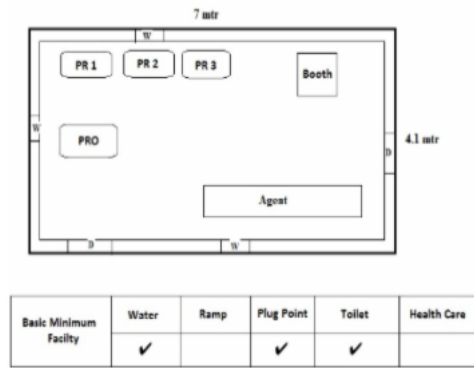

নির্বাচক নিবন্ধন আধিকারিকের স্বাক্ষর

Nazri Naksha

Google Map View

Polling Station Building Front View

Polling Station Front View

Cad View

Key MAP View

1 নাম : তারামনি বিবি স্বামীর নাম: রোমজান বাড়ির নং : n0150 বয়স : 55 লিঙ্গ : মহিলা	RXT0741926 ফটো উপলব্ধ	Q 2 নাম : মমতা দাস স্বামীর নাম: দীনবন্ধু দাস বাড়ির নং : n0082 বয়স : 70 লিঙ্গ : মহিলা	LFH1524065 ফটো উপলব্ধ	3 নাম : সঞ্জীব দাস মায়ের নাম: মমতা দাস বাড়ির নং : n0082 বয়স : 51 লিঙ্গ : পুরুষ	LFH1522887 ফটো উপলব্ধ
4 নাম : চন্দনা দাশ স্বামীর নাম: ধনঞ্জয় দাশ বাড়ির নং : n0082 বয়স : 36 লিঙ্গ : মহিলা	RXT1544402 ফটো উপলব্ধ	5 নাম : মনিরুল মন্ডল পিতার নাম: কিনু মন্ডল বাড়ির নং : n0026 বয়স : 59 লিঙ্গ : পুরুষ	LFH0550541 ফটো উপলব্ধ	6 নাম : রিজিয়া বিবি স্বামীর নাম: আমিনুর মন্ডল বাড়ির নং : N0026 বয়স : 37 লিঙ্গ : মহিলা	RXT0955922 ফটো উপলব্ধ
7 নাম : আশুরা বিবি স্বামীর নাম: মাজেদ মণ্ডল বাড়ির নং : n0133 বয়স : 66 লিঙ্গ : মহিলা	LFH0551127 ফটো উপলব্ধ	8 নাম : আব্দুল অজুদ মন্ডল মায়ের নাম: আসুরা বিবি বাড়ির নং : n0133 বয়স : 37 লিঙ্গ : পুরুষ	LFH2806099 ফটো উপলব্ধ	9 নাম : আবদুল রৌফ পিতার নাম: আবদুল অজুদ মন্ডল বাড়ির নং : এন00123 বয়স : 22 লিঙ্গ : পুরুষ	RXT2505824 ফটো উপলব্ধ
10 নাম : হাজিরা বিবি স্বামীর নাম: সাহাজাহান সরদার বাড়ির নং : n0158 বয়স : 56 লিঙ্গ : মহিলা	RXT0799510 ফটো উপলব্ধ	11 নাম : আমিনুর মন্ডল পিতার নাম: কিনু মন্ডল বাড়ির নং : n0026 বয়স : 47 লিঙ্গ : পুরুষ	RXT0742742 ফটো উপলব্ধ	12 নাম : ছকিনাবিবি স্বামীর নাম: কিনু মণ্ডল বাড়ির নং : n0026 বয়স : 71 লিঙ্গ : মহিলা	LFH0550558 ফটো উপলব্ধ
13 নাম : মৌসুমী দাস স্বামীর নাম: তাপস দাস বাড়ির নং : 091 বয়স : 33 লিঙ্গ : মহিলা	RXT1446236 ফটো উপলব্ধ	14 নাম : ধনঞ্জয় দাস মায়ের নাম: মমতা দাস বাড়ির নং : n0082 বয়স : 46 লিঙ্গ : পুরুষ	LFH1998327 ফটো উপলব্ধ	15 নাম : দীপা দাস স্বামীর নাম: সঞ্জীব দাস বাড়ির নং : n0082 বয়স : 45 লিঙ্গ : মহিলা	LFH1524107 ফটো উপলব্ধ
16 নাম : চম্পা বিবি স্বামীর নাম: রেজাউল মন্ডল বাড়ির নং : 039 বয়স : 34 লিঙ্গ : মহিলা	RXT0956052 ফটো উপলব্ধ	17 নাম : আকাশ দাস পিতার নাম: সঞ্জীব দাস বাড়ির নং : এন0082 বয়স : 21 লিঙ্গ : পুরুষ	RXT2428837 ফটো উপলব্ধ	18 নাম : বৃষ্টি দাস পিতার নাম: ধনঞ্জয় দাস বাড়ির নং : এন0082 বয়স : 22 লিঙ্গ : মহিলা	RXT2428662 ফটো উপলব্ধ
19 নাম : দেবশ্রী অধিকারী স্বামীর নাম: সঞ্জিব অধিকারী বাড়ির নং : n0078 বয়স : 44 লিঙ্গ : মহিলা	RXT0956276 ফটো উপলব্ধ	20 নাম : কৌশিক অধিকারী পিতার নাম: আশুতোষ অধিকারী বাড়ির নং : n0078 বয়স : 31 লিঙ্গ : পুরুষ	RXT1736933 ফটো উপলব্ধ	21 নাম : নীলা অধিকারী স্বামীর নাম: খোকন অধিকারী বাড়ির নং : n0078 বয়স : 54 লিঙ্গ : মহিলা	LFH0545863 ফটো উপলব্ধ
22 নাম : আশীষ অধিকারী পিতার নাম: আশুতোষ অধিকারী বাড়ির নং : n0078 বয়স : 36 লিঙ্গ : পুরুষ	RXT0956268 ফটো উপলব্ধ	23 নাম : অরুণ আচার্য্য পিতার নাম: হরিপদ আচার্য্য বাড়ির নং : n0076 বয়স : 71 লিঙ্গ : পুরুষ	LFH0545905 ফটো উপলব্ধ	24 নাম : তন্ময় আচার্য্য পিতার নাম: তপন আচার্য্য বাড়ির নং : 076 বয়স : 30 লিঙ্গ : পুরুষ	RXT1445881 ফটো উপলব্ধ
25 নাম : লতিকা আচার্য্য পিতার নাম: হরিপদ আচার্য্য বাড়ির নং : n0076 বয়স : 60 লিঙ্গ : মহিলা	LFH2636884 ফটো উপলব্ধ	26 নাম : অর্পিতা আচার্য্য পিতার নাম: তরুণ আচার্য্য বাড়ির নং : n0076 বয়স : 28 লিঙ্গ : মহিলা	RXT1668136 ফটো উপলব্ধ	27 নাম : তরুণ আচার্য্য পিতার নাম: হরিপদ আচার্য্য বাড়ির নং : n0076 বয়স : 65 লিঙ্গ : পুরুষ	LFH0545939 ফটো উপলব্ধ
28 নাম : সুপ্রিতী আচার্য্য স্বামীর নাম: তরুণ আচার্য্য বাড়ির নং : n0076 বয়স : 59 লিঙ্গ : মহিলা	LFH0545947 ফটো উপলব্ধ	29 নাম : জয় আচার্য্য পিতার নাম: অরুণ আচার্য্য বাড়ির নং : n0076 বয়স : 36 লিঙ্গ : পুরুষ	RXT0956250 ফটো উপলব্ধ	30 নাম : তপন আচার্য্য পিতার নাম: হরিপদ আচার্য্য বাড়ির নং : n0076 বয়স : 61 লিঙ্গ : পুরুষ	LFH0545954 ফটো উপলব্ধ