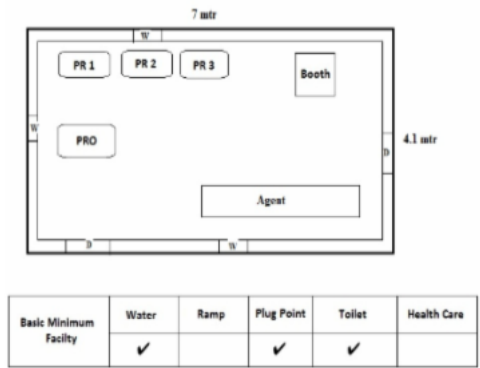

নির্বাচক নিবন্ধন আধিকারিকের স্বাক্ষর

Nazri Naksha

Google Map View

Polling Station Building Front View

Polling Station Front View

Cad View

Key MAP View

1 নাম : পোকারিব্বি স্বামীর নাম: হানিফ মণ্ডল বাড়ির নং : n0014 বয়স : 96 লিঙ্গ : মহিলা	LFH0574426 ফটো উপলব্ধ	2 নাম : ছফরাবিবি স্বামীর নাম: দাউদ মণ্ডল বাড়ির নং : n0014 বয়স : 61 লিঙ্গ : মহিলা	LFH0574434 ফটো উপলব্ধ	3 নাম : মোরসেদ মন্ডল মায়ের নাম: ছফরা বিবি বাড়ির নং : n0014 বয়স : 44 লিঙ্গ : পুরুষ	RXT0746008 ফটো উপলব্ধ
4 নাম : মক্তা বিবি স্বামীর নাম: আয়নাল মন্ডল বাড়ির নং : n0069 বয়স : 39 লিঙ্গ : মহিলা	RXT0960161 ফটো উপলব্ধ	5 নাম : রাবিয়াবিবি স্বামীর নাম: রসুল মন্ডল বাড়ির নং : n0075 বয়স : 51 লিঙ্গ : মহিলা	LFH0574764 ফটো উপলব্ধ	6 নাম : ফিরু খাতুন পিতার নাম: আদিম মণ্ডল বাড়ির নং : n0075 বয়স : 38 লিঙ্গ : পুরুষ	RXT1546340 ফটো উপলব্ধ
7 নাম : সিরাজুল মণ্ডল পিতার নাম: আদিম মণ্ডল বাড়ির নং : n0075 বয়স : 38 লিঙ্গ : পুরুষ	RXT1546308 ফটো উপলব্ধ	8 নাম : জামাল মন্ডল পিতার নাম: দীনমহম্মদ মন্ডল বাড়ির নং : n0027 বয়স : 63 লিঙ্গ : পুরুষ	LFH0575613 ফটো উপলব্ধ	9 নাম : রফিকুল মন্ডল পিতার নাম: দীনমহম্মদ মন্ডল বাড়ির নং : n0027 বয়স : 51 লিঙ্গ : পুরুষ	LFH0575621 ফটো উপলব্ধ
10 নাম : ছুমা বিবি স্বামীর নাম: রফিকুল মন্ডল বাড়ির নং : n0027 বয়স : 40 লিঙ্গ : মহিলা	RXT1180694 ফটো উপলব্ধ	11 নাম : তজিমান খাতুন মায়ের নাম: মুক্তজান বিবি বাড়ির নং : n0027 বয়স : 62 লিঙ্গ : মহিলা	RXT1180165 ফটো উপলব্ধ	12 নাম : আনুজা বিবি স্বামীর নাম: জিয়ারুল মন্ডল বাড়ির নং : n0027 বয়স : 44 লিঙ্গ : মহিলা	RXT0960021 ফটো উপলব্ধ
13 নাম : ছোলোমান মণ্ডল মায়ের নাম: রেজমান বিবি বাড়ির নং : n0027 বয়স : 41 লিঙ্গ : পুরুষ	RXT1545979 ফটো উপলব্ধ	14 নাম : জুমান মন্ডল মায়ের নাম: রেজমান বিবি বাড়ির নং : n0027 বয়স : 37 লিঙ্গ : পুরুষ	RXT1180702 ফটো উপলব্ধ	15 নাম : মর্জিনা বিবি স্বামীর নাম: জুমান মন্ডল বাড়ির নং : n0027 বয়স : 41 লিঙ্গ : মহিলা	RXT1180710 ফটো উপলব্ধ
16 নাম : জুল হোসেন মণ্ডল পিতার নাম: ছুরোত মণ্ডল বাড়ির নং : n0027 বয়স : 41 লিঙ্গ : পুরুষ	RXT1312156 ফটো উপলব্ধ	17 নাম : সেলিমা বিবি স্বামীর নাম: জুল হোসেন মণ্ডল বাড়ির নং : 027 বয়স : 32 লিঙ্গ : মহিলা	RXT1448711 ফটো উপলব্ধ	18 নাম : রহিমা বিবি স্বামীর নাম: ছোলোমান মণ্ডল বাড়ির নং : n0027 বয়স : 36 লিঙ্গ : মহিলা	RXT1545961 ফটো উপলব্ধ
19 নাম : সারিফা বিবি স্বামীর নাম: খোকন মন্ডল বাড়ির নং : n0091 বয়স : 43 লিঙ্গ : মহিলা	RXT0960302 ফটো উপলব্ধ	20 নাম : সৌরভ বিবি স্বামীর নাম: সহিদুল গাজী বাড়ির নং : n0022 বয়স : 40 লিঙ্গ : মহিলা	RXT0960013 ফটো উপলব্ধ	21 নাম : আছি বিবি স্বামীর নাম: আমবুরালি গাজী বাড়ির নং : n0197 বয়স : 51 লিঙ্গ : মহিলা	LFH2330769 ফটো উপলব্ধ
22 নাম : আয়েসাবিবি স্বামীর নাম: বাহাজ্জাদি গাজী বাড়ির নং : n0034 বয়স : 66 লিঙ্গ : মহিলা	LFH0573576 ফটো উপলব্ধ	23 নাম : মহিফ গাজী পিতার নাম: মহঃ কেনা গাজী বাড়ির নং : 034 বয়স : 32 লিঙ্গ : পুরুষ	RXT1449271 ফটো উপলব্ধ	24 নাম : সফিকুল গাজী পিতার নাম: বাহাজ্জাদি গাজী বাড়ির নং : n0034 বয়স : 34 লিঙ্গ : পুরুষ	RXT1312404 ফটো উপলব্ধ
25 নাম : মাছকুরাবিবি স্বামীর নাম: কেনা গাজী বাড়ির নং : n0034 বয়স : 51 লিঙ্গ : মহিলা	LFH0573592 ফটো উপলব্ধ	26 নাম : ইসরাইল মণ্ডল মায়ের নাম: সমরজান বিবি বাড়ির নং : n0185 বয়স : 43 লিঙ্গ : পুরুষ	RXT1312438 ফটো উপলব্ধ	27 নাম : এলিজা বিবি স্বামীর নাম: ইসরাইল মণ্ডল বাড়ির নং : 096 বয়স : 37 লিঙ্গ : মহিলা	RXT1448448 ফটো উপলব্ধ
28 নাম : নুরসাত মণ্ডল পিতার নাম: নুরআলি মণ্ডল বাড়ির নং : n0019 বয়স : 41 লিঙ্গ : পুরুষ	RXT1312354 ফটো উপলব্ধ	29 নাম : মইদুল মন্ডল পিতার নাম: কাছমোত মন্ডল বাড়ির নং : n0091 বয়স : 46 লিঙ্গ : পুরুষ	RXT0960310 ফটো উপলব্ধ	30 নাম : ইসরাইল মন্ডল পিতার নাম: মোমরেজ মন্ডল বাড়ির নং : বয়স : 46 লিঙ্গ : পুরুষ	RXT0960336 ফটো উপলব্ধ