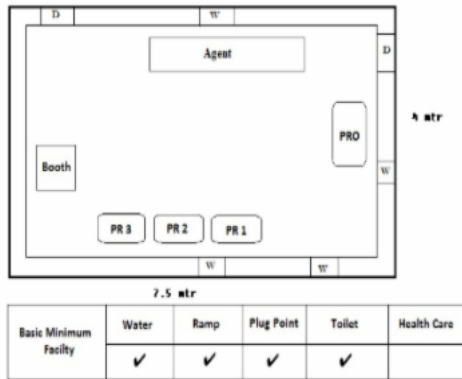

নির্বাচক নিবন্ধন আধিকারিকের স্বাক্ষর

Nazri Naksha

Google Map View

Polling Station Building Front View

Polling Station Front View

Cad View

Key MAP View

1 নাম : অজ বেওয়া স্বামীর নাম: গোকুল সরদার বাড়ির নং : n0055 বয়স : 73 লিঙ্গ : মহিলা	LFH0582387 ফটো উপলব্ধ	2 নাম : কালী চরণ সরদার পিতার নাম: গোকুল সরদার বাড়ির নং : n0055 বয়স : 58 লিঙ্গ : পুরুষ	LFH0582395 ফটো উপলব্ধ	3 নাম : বাসন্তী সরদার স্বামীর নাম: কালীচরণ সরদার বাড়ির নং : n0055 বয়স : 44 লিঙ্গ : মহিলা	LFH1362433 ফটো উপলব্ধ
4 নাম : অজিত সরদার পিতার নাম: গোকুল সরদার বাড়ির নং : n0055 বয়স : 42 লিঙ্গ : পুরুষ	RXT0747402 ফটো উপলব্ধ	5 নাম : সবিতা সরদার স্বামীর নাম: অজিত সরদার বাড়ির নং : n0055 বয়স : 34 লিঙ্গ : মহিলা	RXT1314145 ফটো উপলব্ধ	6 নাম : মমতা সরদার পিতার নাম: কালীচরণ সরদার বাড়ির নং : এন0055 বয়স : 23 লিঙ্গ : মহিলা	RXT2342509 ফটো উপলব্ধ
Q 7 নাম : গঙ্গাচরণ সরদার পিতার নাম: কালীচরণ সরদার বাড়ির নং : এন0055 বয়স : 22 লিঙ্গ : পুরুষ	RXT2492221 ফটো উপলব্ধ	8 নাম : সিমেল্লা ওরাং পিতার নাম: কৃষ্ণপদ ওরাং বাড়ির নং : এন0197 বয়স : 24 লিঙ্গ : মহিলা	RXT2342525 ফটো উপলব্ধ	9 নাম : হরিশ ওরাং পিতার নাম: রাজু ওরাং বাড়ির নং : এন0188 বয়স : 24 লিঙ্গ : পুরুষ	RXT2426369 ফটো উপলব্ধ
10 নাম : অনীতা ওরাং পিতার নাম: ভোদোরাম ওরাং বাড়ির নং : এন0195 বয়স : 26 লিঙ্গ : মহিলা	RXT2253458 ফটো উপলব্ধ	11 নাম : নমিতা ওরাং স্বামীর নাম: কৃষ্ণপদ ওরাং বাড়ির নং : n0186 বয়স : 48 লিঙ্গ : মহিলা	LFH1362029 ফটো উপলব্ধ	12 নাম : চন্দনা ওরাং স্বামীর নাম: রাইফল ওরাং বাড়ির নং : N0190 বয়স : 30 লিঙ্গ : মহিলা	RXT1990555 ফটো উপলব্ধ
13 নাম : পুষ্পরানী ওরাং স্বামীর নাম: সখীচরণ ওরাং বাড়ির নং : n0195 বয়স : 54 লিঙ্গ : মহিলা	LFH1168061 ফটো উপলব্ধ	Q 14 নাম : সুলতা ওরাং (সরদার) স্বামীর নাম: দীপক ওরাং বাড়ির নং : n0195 বয়স : 38 লিঙ্গ : মহিলা	RXT1313923 ফটো উপলব্ধ	15 নাম : দীপক ওরাং পিতার নাম: সখীচরণ ওরাং বাড়ির নং : n0195 বয়স : 38 লিঙ্গ : পুরুষ	LFH2738045 ফটো উপলব্ধ
16 নাম : হরিদাসী ওরাং স্বামীর নাম: কচি ওরাং বাড়ির নং : n0196 বয়স : 68 লিঙ্গ : মহিলা	LFH0581454 ফটো উপলব্ধ	17 নাম : কচি ওরাং পিতার নাম: মহন্ত ওরাং বাড়ির নং : n0196 বয়স : 76 লিঙ্গ : পুরুষ	LFH2638153 ফটো উপলব্ধ	18 নাম : ভোদো ওরাং পিতার নাম: মহন্ত ওরাং বাড়ির নং : n0195 বয়স : 58 লিঙ্গ : পুরুষ	LFH0581546 ফটো উপলব্ধ
19 নাম : চিরঞ্জিৎ ওঁরাও মায়ের নাম: নমিতা ওঁরাও বাড়ির নং : 0186 বয়স : 31 লিঙ্গ : পুরুষ	RXT1449768 ফটো উপলব্ধ	20 নাম : মিন্টু ওরাং পিতার নাম: বীরেন ওরাং বাড়ির নং : n0186 বয়স : 37 লিঙ্গ : পুরুষ	RXT0962662 ফটো উপলব্ধ	21 নাম : মমতা ওরাং পিতার নাম: হরিপদ ওরাং বাড়ির নং : n0151 বয়স : 30 লিঙ্গ : মহিলা	RXT1547157 ফটো উপলব্ধ
22 নাম : পারুল ওরাং স্বামীর নাম: হরিপদ ওরাং বাড়ির নং : n0151 বয়স : 59 লিঙ্গ : মহিলা	LFH0581587 ফটো উপলব্ধ	23 নাম : দীপক ওরাং পিতার নাম: রাজু ওরাং বাড়ির নং : n0188 বয়স : 27 লিঙ্গ : পুরুষ	RXT1739416 ফটো উপলব্ধ	24 নাম : বিশুজিৎ ওরাং পিতার নাম: হরিপদ ওরাং বাড়ির নং : n0151 বয়স : 29 লিঙ্গ : পুরুষ	RXT1547165 ফটো উপলব্ধ
25 নাম : পুষ্টিরাণী ওরাং স্বামীর নাম: বীরেন ওরাং বাড়ির নং : n0186 বয়স : 61 লিঙ্গ : মহিলা	LFH0581470 ফটো উপলব্ধ	26 নাম : উজ্জ্বলা ওঁরাও মায়ের নাম: নমিতা ওঁরাও বাড়ির নং : 0186 বয়স : 30 লিঙ্গ : মহিলা	RXT1449750 ফটো উপলব্ধ	27 নাম : সীতা ওরাং স্বামীর নাম: ফুলচাঁদ ওরাং বাড়ির নং : n0188 বয়স : 75 লিঙ্গ : মহিলা	LFH1364363 ফটো উপলব্ধ
28 নাম : রাজু ওরাং পিতার নাম: ফুলচাঁদ ওরাং বাড়ির নং : n0188 বয়স : 64 লিঙ্গ : পুরুষ	LFH0581538 ফটো উপলব্ধ	29 নাম : ময়না ওরাং স্বামীর নাম: রাজু ওরাং বাড়ির নং : n0188 বয়স : 59 লিঙ্গ : মহিলা	LFH1364355 ফটো উপলব্ধ	30 নাম : রাইফল ওরাং পিতার নাম: হারান ওরাং বাড়ির নং : n0190 বয়স : 39 লিঙ্গ : পুরুষ	RXT1547850 ফটো উপলব্ধ