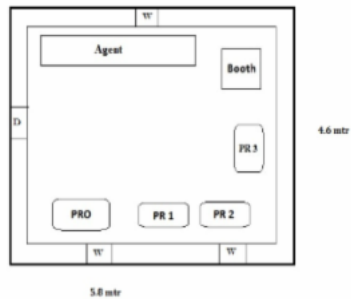

নির্বাচক নিবন্ধন আধিকারিকের স্বাক্ষর

Nazri Naksha

Google Map View

Polling Station Building Front View

Polling Station Front View

Cad View

Basic Minimum Facility	Water	Ramp	Plug Point	Toilet	Health Care
	✓	✓	✓	✓	