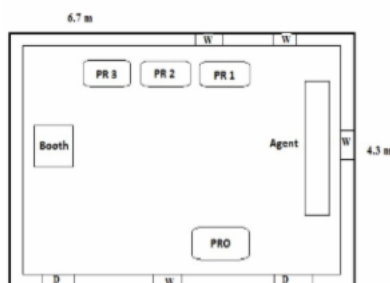

নির্বাচক নিবন্ধন আধিকারিকের স্বাক্ষর

Nazri Naksha

Google Map View

Polling Station Building Front View

Polling Station Front View

Cad View

Basic Minimum Facility	Water	Ramp	Plug Point	Toilet	Health Care
	✓		✓	✓	✓