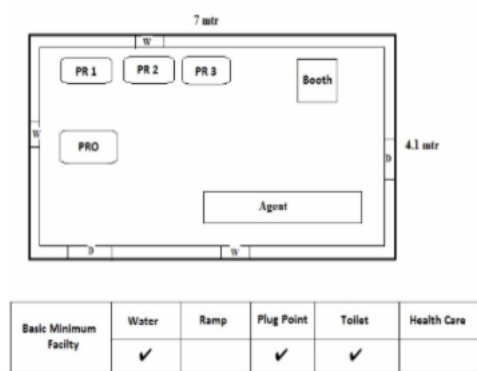

নির্বাচক নিবন্ধন আধিকারিকের স্বাক্ষর

Nazri Naksha

Google Map View

Polling Station Building Front View

Polling Station Front View

Cad View

Key MAP View

বিধানসভা নির্বাচনক্ষেত্রের নং, নাম : 121-হাড়ায়া  
ভাগ নং, নাম : 1-গাগরামারী,নতুনঘেরী,বাঁশতলা(তেঁতুলিয়া আবাদ)