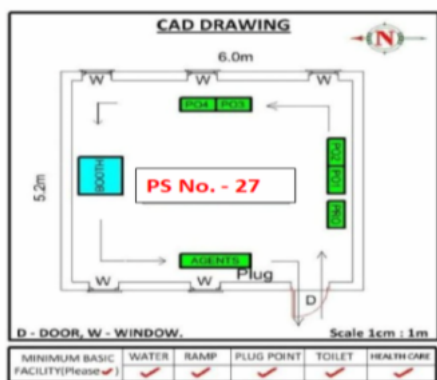

নির্বাচক নিবন্ধন আধিকারিকের স্বাক্ষর

Nazri Naksha

Google Map View

Polling Station Building Front View

Polling Station Front View

Cad View

Key MAP View

বিধানসভা নির্বাচনক্ষেত্রের নং, নাম : 121-হাড়েয়া
ভাগ নং, নাম : 1-ভাগবন্তপুর (পশ্চিমপাড়া, পূর্বপাড়া)দাদপুর