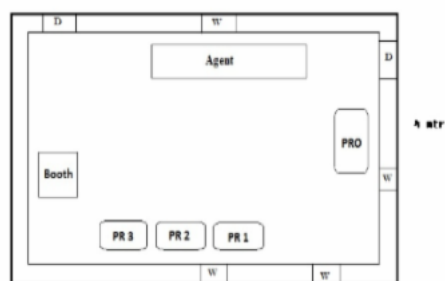

নির্বাচক নিবন্ধন আধিকারিকের স্বাক্ষর

Nazri Naksha

Google Map View

Polling Station Building Front View

Polling Station Front View

Cad View

Basic Minimum Facility	Water	Ramp	Plug Point	Toilet	Health Care
	✓	✓	✓	✓	