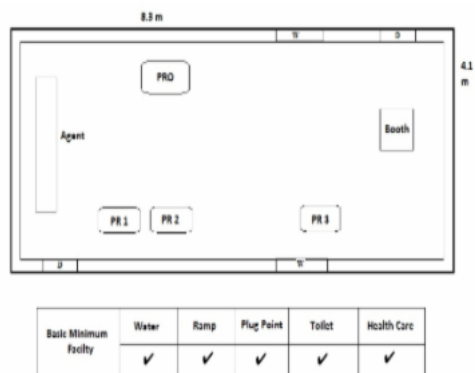

নির্বাচক নিবন্ধন আধিকারিকের স্বাক্ষর

Nazri Naksha

Google Map View

Polling Station Building Front View

Polling Station Front View

Cad View

Key MAP View

1 নাম : সাবিনা খাতুন পিতার নাম: জুমান আলি বাড়ির নং : এন0105 বয়স : 30 লিঙ্গ : মহিলা	RXT1796291	ফটো উপলব্ধ	2 নাম : ছকিনা বেওয়া স্বামীর নাম: নিমাই গাইন বাড়ির নং : n0024 বয়স : 81 লিঙ্গ : মহিলা	LFH0619767	ফটো উপলব্ধ	3 নাম : সৈয়দ আলি গাইন পিতার নাম: নিমাই গাইন বাড়ির নং : n0024 বয়স : 64 লিঙ্গ : পুরুষ	LFH0619775	ফটো উপলব্ধ
4 নাম : রহিমাবিবি স্বামীর নাম: সৈয়দ গাইন বাড়ির নং : n0024 বয়স : 53 লিঙ্গ : মহিলা	LFH0619783	ফটো উপলব্ধ	5 নাম : রহিমা বিবি স্বামীর নাম: তরিকুল বিশ্বাস বাড়ির নং : n0168 বয়স : 35 লিঙ্গ : মহিলা	RXT0969808	ফটো উপলব্ধ	6 নাম : আনোয়ারা বিবি স্বামীর নাম: মুজিবর বৈদ্য বাড়ির নং : n0048 বয়স : 77 লিঙ্গ : মহিলা	RXT1454586	ফটো উপলব্ধ
7 নাম : আলতাপ বৈদ্য পিতার নাম: মুজিবর বৈদ্য বাড়ির নং : n0048 বয়স : 46 লিঙ্গ : পুরুষ	LFH1368612	ফটো উপলব্ধ	8 নাম : মনিয়ারা বিবি স্বামীর নাম: মহাতাপ বৈদ্য বাড়ির নং : n0048 বয়স : 45 লিঙ্গ : মহিলা	LFH1368794	ফটো উপলব্ধ	9 নাম : জেসলিমা বিবি স্বামীর নাম: আলতাপ বৈদ্য বাড়ির নং : n0048 বয়স : 41 লিঙ্গ : মহিলা	RXT0969055	ফটো উপলব্ধ
10 নাম : সাহাবুদ্দিন বৈদ্য মায়ের নাম: মুজিবর রহমান বাড়ির নং : বয়স : 35 লিঙ্গ : পুরুষ	RXT0969071	ফটো উপলব্ধ	11 নাম : সামসুর নেছা স্বামীর নাম: জমাত আলি গাজী বাড়ির নং : n0036 বয়স : 65 লিঙ্গ : মহিলা	LFH2740611	ফটো উপলব্ধ	12 নাম : আব্দুল ছালাম গাজী পিতার নাম: জমাতআলি গাজী বাড়ির নং : n0036 বয়স : 42 লিঙ্গ : পুরুষ	RXT0968974	ফটো উপলব্ধ
13 নাম : হালিমা বিবি স্বামীর নাম: আব্দুল ছালাম গাজী বাড়ির নং : n0036 বয়স : 33 লিঙ্গ : মহিলা	RXT1318419	ফটো উপলব্ধ	14 নাম : রুহা বিবি স্বামীর নাম: সিরাজুল বিশ্বাস বাড়ির নং : n0039 বয়স : 50 লিঙ্গ : মহিলা	LFH2640985	ফটো উপলব্ধ	15 নাম : কারিমা বিবি স্বামীর নাম: আখের আলি গাইন বাড়ির নং : n0142 বয়স : 37 লিঙ্গ : মহিলা	RXT0969600	ফটো উপলব্ধ
16 নাম : আসুরাবিবি স্বামীর নাম: আকবর গাইন বাড়ির নং : n0143 বয়স : 50 লিঙ্গ : মহিলা	LFH0620104	ফটো উপলব্ধ	17 নাম : তহমিনা বিবি স্বামীর নাম: হাকিম বৈদ্য বাড়ির নং : n0164 বয়স : 47 লিঙ্গ : মহিলা	LFH2338499	ফটো উপলব্ধ	18 নাম : শাহাজান মোল্যা পিতার নাম: জয়নাল মোল্যা বাড়ির নং : n0165 বয়স : 53 লিঙ্গ : পুরুষ	LFH0619601	ফটো উপলব্ধ
19 নাম : সাহানারা বিবি স্বামীর নাম: সাহাজান মোল্যা বাড়ির নং : n0165 বয়স : 50 লিঙ্গ : মহিলা	RXT0801795	ফটো উপলব্ধ	20 নাম : নাজিমা খাতুন পিতার নাম: আহম্মাদ আলি গাজী বাড়ির নং : n0165 বয়স : 44 লিঙ্গ : মহিলা	RXT1185313	ফটো উপলব্ধ	21 নাম : আব্দুল ফরিদ গাজী পিতার নাম: আহম্মাদ আলি গাজী বাড়ির নং : n0165 বয়স : 38 লিঙ্গ : পুরুষ	RXT0754663	ফটো উপলব্ধ
22 নাম : খাদিজা বিবি স্বামীর নাম: আলিপনুর গাজী বাড়ির নং : n0170 বয়স : 31 লিঙ্গ : মহিলা	RXT1454511	ফটো উপলব্ধ	23 নাম : তাজমিরা বিবি স্বামীর নাম: সিরাজুল বিশ্বাস বাড়ির নং : n0039 বয়স : 48 লিঙ্গ : মহিলা	LFH0619858	ফটো উপলব্ধ	24 নাম : আরিজুল বিশ্বাস পিতার নাম: সিরাজুল বিশ্বাস বাড়ির নং : n0039 বয়স : 36 লিঙ্গ : পুরুষ	RXT0968990	ফটো উপলব্ধ
25 নাম : রাহুল বিশ্বাস পিতার নাম: সিরাজুল বিশ্বাস বাড়ির নং : n0039 বয়স : 32 লিঙ্গ : পুরুষ	RXT1185230	ফটো উপলব্ধ	26 নাম : রিয়াজুল বিশ্বাস মায়ের নাম: আমেনা বিবি বাড়ির নং : n0039 বয়স : 44 লিঙ্গ : পুরুষ	LFH2338002	ফটো উপলব্ধ	27 নাম : সাবুজান বিবি স্বামীর নাম: সুলতান মোল্লো বাড়ির নং : n0141 বয়স : 91 লিঙ্গ : মহিলা	LFH0619544	ফটো উপলব্ধ
28 নাম : ফজলু মিস্ত্রী মায়ের নাম: সাবুজান বিবি বাড়ির নং : n0141 বয়স : 42 লিঙ্গ : পুরুষ	RXT0754424	ফটো উপলব্ধ	29 নাম : জামসেদ মিস্ত্রী পিতার নাম: সুলতান মিস্ত্রী বাড়ির নং : n0141 বয়স : 56 লিঙ্গ : পুরুষ	LFH0619569	ফটো উপলব্ধ	30 নাম : গোপাল মিস্ত্রী পিতার নাম: সুলতান মিস্ত্রী বাড়ির নং : n0141 বয়স : 51 লিঙ্গ : পুরুষ	LFH0619577	ফটো উপলব্ধ