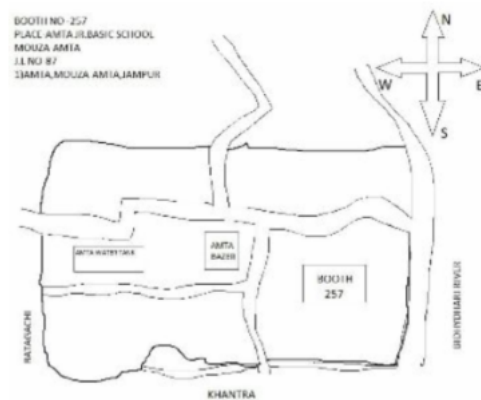

নির্বাচক নিবন্ধন আধিকারিকের স্বাক্ষর

Nazri Naksha

Google Map View

Polling Station Building Front View

Polling Station Front View

Cad View

Key MAP View

1 নাম : সাবিনা খাতুন পিতার নাম: জুমান আলি বাড়ির নং : এন0105 বয়স : 30 লিঙ্গ : মহিলা	RXT1796291	ফটো উপলব্ধ	2 নাম : ছকিনা বেওয়া স্বামীর নাম: নিমাই গাইন বাড়ির নং : n0024 বয়স : 81 লিঙ্গ : মহিলা	LFH0619767	ফটো উপলব্ধ	3 নাম : সৈয়দ আলি গাইন পিতার নাম: নিমাই গাইন বাড়ির নং : n0024 বয়স : 64 লিঙ্গ : পুরুষ	LFH0619775	ফটো উপলব্ধ
4 নাম : রহিমাবিবি স্বামীর নাম: সৈয়দ গাইন বাড়ির নং : n0024 বয়স : 53 লিঙ্গ : মহিলা	LFH0619783	ফটো উপলব্ধ	5 নাম : রহিমা বিবি স্বামীর নাম: তরিকুল বিশ্বাস বাড়ির নং : n0168 বয়স : 35 লিঙ্গ : মহিলা	RXT0969808	ফটো উপলব্ধ	6 নাম : আনোয়ারা বিবি স্বামীর নাম: মুজিবর বৈদ্য বাড়ির নং : n0048 বয়স : 77 লিঙ্গ : মহিলা	RXT1454586	ফটো উপলব্ধ
7 নাম : আলতাপ বৈদ্য পিতার নাম: মুজিবর বৈদ্য বাড়ির নং : n0048 বয়স : 46 লিঙ্গ : পুরুষ	LFH1368612	ফটো উপলব্ধ	8 নাম : মনিয়ারা বিবি স্বামীর নাম: মহাতাপ বৈদ্য বাড়ির নং : n0048 বয়স : 45 লিঙ্গ : মহিলা	LFH1368794	ফটো উপলব্ধ	9 নাম : জেসলিমা বিবি স্বামীর নাম: আলতাপ বৈদ্য বাড়ির নং : n0048 বয়স : 41 লিঙ্গ : মহিলা	RXT0969055	ফটো উপলব্ধ
10 নাম : সাহাবুদ্দিন বৈদ্য মায়ের নাম: মুজিবর রহমান বাড়ির নং : বয়স : 35 লিঙ্গ : পুরুষ	RXT0969071	ফটো উপলব্ধ	11 নাম : সামসুর নেছা স্বামীর নাম: জমাত আলি গাজী বাড়ির নং : n0036 বয়স : 65 লিঙ্গ : মহিলা	LFH2740611	ফটো উপলব্ধ	12 নাম : আব্দুল ছালাম গাজী পিতার নাম: জমাতআলি গাজী বাড়ির নং : n0036 বয়স : 42 লিঙ্গ : পুরুষ	RXT0968974	ফটো উপলব্ধ
13 নাম : হালিমা বিবি স্বামীর নাম: আব্দুল ছালাম গাজী বাড়ির নং : n0036 বয়স : 33 লিঙ্গ : মহিলা	RXT1318419	ফটো উপলব্ধ	14 নাম : রুহা বিবি স্বামীর নাম: সিরাজুল বিশ্বাস বাড়ির নং : n0039 বয়স : 50 লিঙ্গ : মহিলা	LFH2640985	ফটো উপলব্ধ	15 নাম : কারিমা বিবি স্বামীর নাম: আখের আলি গাইন বাড়ির নং : n0142 বয়স : 37 লিঙ্গ : মহিলা	RXT0969600	ফটো উপলব্ধ
16 নাম : আসুরাবিবি স্বামীর নাম: আকবর গাইন বাড়ির নং : n0143 বয়স : 50 লিঙ্গ : মহিলা	LFH0620104	ফটো উপলব্ধ	17 নাম : তহমিনা বিবি স্বামীর নাম: হাকিম বৈদ্য বাড়ির নং : n0164 বয়স : 47 লিঙ্গ : মহিলা	LFH2338499	ফটো উপলব্ধ	18 নাম : শাহাজান মোল্যা পিতার নাম: জয়নাল মোল্যা বাড়ির নং : n0165 বয়স : 53 লিঙ্গ : পুরুষ	LFH0619601	ফটো উপলব্ধ
19 নাম : সাহানারা বিবি স্বামীর নাম: সাহাজান মোল্যা বাড়ির নং : n0165 বয়স : 50 লিঙ্গ : মহিলা	RXT0801795	ফটো উপলব্ধ	20 নাম : নাজিমা খাতুন পিতার নাম: আহম্মাদ আলি গাজী বাড়ির নং : n0165 বয়স : 44 লিঙ্গ : মহিলা	RXT1185313	ফটো উপলব্ধ	21 নাম : আব্দুল ফরিদ গাজী পিতার নাম: আহম্মাদ আলি গাজী বাড়ির নং : n0165 বয়স : 38 লিঙ্গ : পুরুষ	RXT0754663	ফটো উপলব্ধ
22 নাম : খাদিজা বিবি স্বামীর নাম: আলিপনুর গাজী বাড়ির নং : n0170 বয়স : 31 লিঙ্গ : মহিলা	RXT1454511	ফটো উপলব্ধ	23 নাম : তাজমিরা বিবি স্বামীর নাম: সিরাজুল বিশ্বাস বাড়ির নং : n0039 বয়স : 48 লিঙ্গ : মহিলা	LFH0619858	ফটো উপলব্ধ	24 নাম : আরিজুল বিশ্বাস পিতার নাম: সিরাজুল বিশ্বাস বাড়ির নং : n0039 বয়স : 36 লিঙ্গ : পুরুষ	RXT0968990	ফটো উপলব্ধ
25 নাম : রাহুল বিশ্বাস পিতার নাম: সিরাজুল বিশ্বাস বাড়ির নং : n0039 বয়স : 32 লিঙ্গ : পুরুষ	RXT1185230	ফটো উপলব্ধ	26 নাম : রিয়াজুল বিশ্বাস মায়ের নাম: আমেনা বিবি বাড়ির নং : n0039 বয়স : 44 লিঙ্গ : পুরুষ	LFH2338002	ফটো উপলব্ধ	27 নাম : সাবুজান বিবি স্বামীর নাম: সুলতান মোল্লো বাড়ির নং : n0141 বয়স : 91 লিঙ্গ : মহিলা	LFH0619544	ফটো উপলব্ধ
28 নাম : ফজলু মিস্ত্রী মায়ের নাম: সাবুজান বিবি বাড়ির নং : n0141 বয়স : 42 লিঙ্গ : পুরুষ	RXT0754424	ফটো উপলব্ধ	29 নাম : জামসেদ মিস্ত্রী পিতার নাম: সুলতান মিস্ত্রী বাড়ির নং : n0141 বয়স : 56 লিঙ্গ : পুরুষ	LFH0619569	ফটো উপলব্ধ	30 নাম : গোপাল মিস্ত্রী পিতার নাম: সুলতান মিস্ত্রী বাড়ির নং : n0141 বয়স : 51 লিঙ্গ : পুরুষ	LFH0619577	ফটো উপলব্ধ