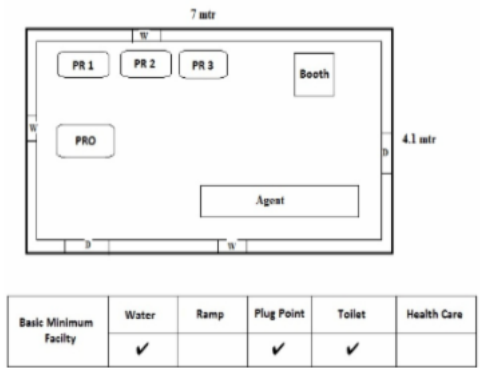

নির্বাচক নিবন্ধন আধিকারিকের স্বাক্ষর

Nazri Naksha

Google Map View

Polling Station Building Front View

Polling Station Front View

Cad View

Key MAP View

বিধানসভা নির্বাচনক্ষেত্রের নং, নাম : 121-হাড়ায়া
ভাগ নং, নাম : 1-নাটুয়ার আটি