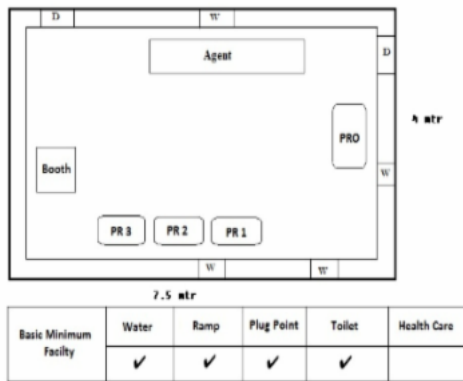

নির্বাচক নিবন্ধন আধিকারিকের স্বাক্ষর

Nazri Naksha

Google Map View

Polling Station Building Front View

Polling Station Front View

Cad View

Key MAP View

1 নাম : মজিদাবিবি স্বামীর নাম: ইয়ার মণ্ডল বাড়ির নং : n0045 বয়স : 71 লিঙ্গ : মহিলা	LFH0629659 ফটো উপলব্ধ	2 নাম : ছুপিয়া বিবি স্বামীর নাম: আমির আলি মণ্ডল বাড়ির নং : n0045 বয়স : 46 লিঙ্গ : মহিলা	LFH1369263 ফটো উপলব্ধ	3 নাম : মাসকুরা বিবি স্বামীর নাম: বদর গাজী বাড়ির নং : n0116 বয়স : 56 লিঙ্গ : মহিলা	LFH0630285 ফটো উপলব্ধ
4 নাম : আব্দুল আজিজ গাজী মায়ের নাম: মাসকুরা বিবি বাড়ির নং : n0116 বয়স : 30 লিঙ্গ : পুরুষ	RXT1552132 ফটো উপলব্ধ	5 নাম : পুটি বিবি স্বামীর নাম: আরসাদ মন্ডল বাড়ির নং : n0126 বয়স : 75 লিঙ্গ : মহিলা	LFH0629717 ফটো উপলব্ধ	6 নাম : জোহরাবিবি স্বামীর নাম: অহেদ মণ্ডল বাড়ির নং : n0025 বয়স : 76 লিঙ্গ : মহিলা	LFH0630798 ফটো উপলব্ধ
7 নাম : ইসমাইল মন্ডল পিতার নাম: অহেদ আলি মন্ডল বাড়ির নং : n0025 বয়স : 48 লিঙ্গ : পুরুষ	LFH2809507 ফটো উপলব্ধ	8 নাম : রেশমা বিবি স্বামীর নাম: ইসমাইল মন্ডল বাড়ির নং : n0025 বয়স : 45 লিঙ্গ : মহিলা	RXT0802421 ফটো উপলব্ধ	9 নাম : খাদিজা বিবি স্বামীর নাম: মুকুল মণ্ডল বাড়ির নং : n0025 বয়স : 30 লিঙ্গ : মহিলা	RXT1552272 ফটো উপলব্ধ
10 নাম : সালাউদ্দিন মন্ডল পিতার নাম: ইয়াদ আলি মণ্ডল বাড়ির নং : n0097 বয়স : 48 লিঙ্গ : পুরুষ	LFH1521095 ফটো উপলব্ধ	11 নাম : সমিরউদ্দিন মন্ডল পিতার নাম: ইয়াদ আলি মন্ডল বাড়ির নং : n0097 বয়স : 33 লিঙ্গ : পুরুষ	RXT1186543 ফটো উপলব্ধ	12 নাম : মাফুজা বিবি স্বামীর নাম: সালাউদ্দিন মণ্ডল বাড়ির নং : n0097 বয়স : 39 লিঙ্গ : মহিলা	RXT0757286 ফটো উপলব্ধ
13 নাম : আতিরন বিবি স্বামীর নাম: নেছের মণ্ডল বাড়ির নং : n0083 বয়স : 56 লিঙ্গ : মহিলা	LFH0630210 ফটো উপলব্ধ	14 নাম : নুরনবি মন্ডল মায়ের নাম: আতিরন বিবি বাড়ির নং : n0083 বয়স : 29 লিঙ্গ : পুরুষ	RXT1552082 ফটো উপলব্ধ	15 নাম : মঞ্জুরা বিবি স্বামীর নাম: সাম্মাদ মণ্ডল বাড়ির নং : n0083 বয়স : 52 লিঙ্গ : মহিলা	LFH0630228 ফটো উপলব্ধ
16 নাম : মাফিজুল মণ্ডল পিতার নাম: সাম্মাদ মণ্ডল বাড়ির নং : n0083 বয়স : 36 লিঙ্গ : পুরুষ	RXT1320670 ফটো উপলব্ধ	17 নাম : হামিদ মণ্ডল মায়ের নাম: আতিরন বেওয়া বাড়ির নং : n0083 বয়স : 35 লিঙ্গ : পুরুষ	RXT1320712 ফটো উপলব্ধ	18 নাম : সোলামানবিবি স্বামীর নাম: বলাই মণ্ডল বাড়ির নং : n0088 বয়স : 86 লিঙ্গ : মহিলা	LFH0632182 ফটো উপলব্ধ
19 নাম : সুকচাদ মণ্ডল পিতার নাম: বলাই মণ্ডল বাড়ির নং : n0088 বয়স : 47 লিঙ্গ : পুরুষ	LFH2642429 ফটো উপলব্ধ	20 নাম : মল্লুক চাঁদ মণ্ডল পিতার নাম: বলাই মণ্ডল বাড়ির নং : n0088 বয়স : 40 লিঙ্গ : পুরুষ	RXT1552058 ফটো উপলব্ধ	21 নাম : তারাচাঁদ মণ্ডল পিতার নাম: বলাই মণ্ডল বাড়ির নং : n0088 বয়স : 30 লিঙ্গ : পুরুষ	RXT1552314 ফটো উপলব্ধ
22 নাম : হারানুর মণ্ডল পিতার নাম: বলাই মণ্ডল বাড়ির নং : n0088 বয়স : 29 লিঙ্গ : পুরুষ	RXT1552322 ফটো উপলব্ধ	23 নাম : কাসেদ আলী মন্ডল পিতার নাম: ওমরালি মন্ডল বাড়ির নং : n0030 বয়স : 56 লিঙ্গ : পুরুষ	LFH0629931 ফটো উপলব্ধ	24 নাম : মর্জিনা বিবি স্বামীর নাম: কাসেদ আলী মণ্ডল বাড়ির নং : n0030 বয়স : 37 লিঙ্গ : মহিলা	RXT0757294 ফটো উপলব্ধ
25 নাম : চিন্তা বিবি স্বামীর নাম: অমেদ মণ্ডল বাড়ির নং : n0033 বয়স : 57 লিঙ্গ : মহিলা	LFH2341022 ফটো উপলব্ধ	26 নাম : হামিদাবিবি স্বামীর নাম: জোহর আলি মণ্ডল বাড়ির নং : n0026 বয়স : 76 লিঙ্গ : মহিলা	LFH0630129 ফটো উপলব্ধ	27 নাম : উজলা বিবি স্বামীর নাম: গাওসর মন্ডল বাড়ির নং : n0027 বয়স : 75 লিঙ্গ : মহিলা	LFH0630020 ফটো উপলব্ধ
28 নাম : মাসুরা বিবি স্বামীর নাম: আযেপ আলি মন্ডল বাড়ির নং : n0033 বয়স : 52 লিঙ্গ : মহিলা	LFH1369248 ফটো উপলব্ধ	29 নাম : হাফিজা বিবি স্বামীর নাম: মোসারেফ মণ্ডল বাড়ির নং : n0009 বয়স : 48 লিঙ্গ : মহিলা	LFH0630087 ফটো উপলব্ধ	30 নাম : ওবাইদুল মন্ডল পিতার নাম: ছাণ্ডার মন্ডল বাড়ির নং : n0009 বয়স : 35 লিঙ্গ : পুরুষ	RXT0971853 ফটো উপলব্ধ