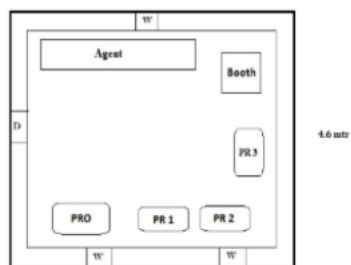

নির্বাচক নিবন্ধন আধিকারিকের স্বাক্ষর

Nazri Naksha

Google Map View

Polling Station Building Front View

Polling Station Front View

Cad View

Basic Minimum Facility	Water	Ramp	Plug Point	Toilet	Health Care
	✓	✓	✓	✓	