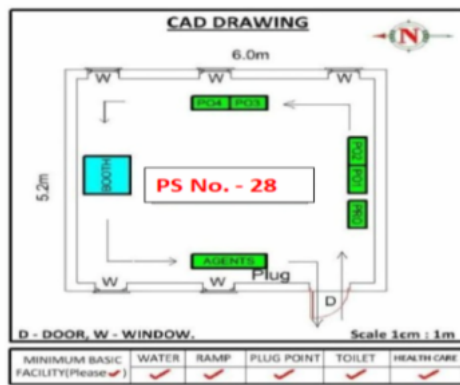

নির্বাচক নিবন্ধন আধিকারিকের স্বাক্ষর

Nazri Naksha

Google Map View

Polling Station Building Front View

Polling Station Front View

Cad View

Key MAP View

বিধানসভা নির্বাচনক্ষেত্রের নং, নাম : 121-হাড়ায়া
ভাগ নং, নাম : 1-পাকদহ বালীপুর (অংশ)