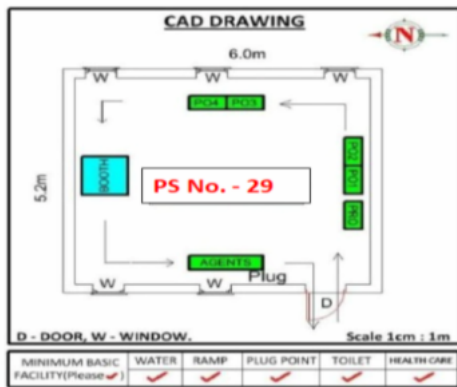

নির্বাচক নিবন্ধন আধিকারিকের স্বাক্ষর

Nazri Naksha

Google Map View

Polling Station Building Front View

Polling Station Front View

Cad View

Key MAP View

1 নাম : রেশমা খাতুন পিতার নাম: মোঃ ইসলাম আলি বাড়ির নং : n0007 বয়স : 29 লিঙ্গ : মহিলা	RXT1476977 ফটো উপলব্ধ	2 নাম : মোঃ আব্দুল সাহিদ পিতার নাম: আব্দুল খালেক বাড়ির নং : n0008 বয়স : 33 লিঙ্গ : পুরুষ	RXT1095397 ফটো উপলব্ধ	3 নাম : সফিকুল ইসলাম পিতার নাম: ফকির আহমেদ বাড়ির নং : n0001 বয়স : 47 লিঙ্গ : পুরুষ	RXT2352359 ফটো উপলব্ধ
4 নাম : মোঃ রবিউল ইসলাম পিতার নাম: মোঃ কামাল উদ্দিন বাড়ির নং : এন0088 বয়স : 25 লিঙ্গ : পুরুষ	RXT1870187 ফটো উপলব্ধ	5 নাম : উনজিলা বিবি স্বামীর নাম: মোঃ কামাল উদ্দিন বাড়ির নং : এন0088 বয়স : 38 লিঙ্গ : মহিলা	RXT0763102 ফটো উপলব্ধ	6 নাম : মোঃ গোলাম রুব্বানি পিতার নাম: মোঃ মইন উদ্দিন বাড়ির নং : n0016 বয়স : 44 লিঙ্গ : পুরুষ	KJM2840460 ফটো উপলব্ধ
7 নাম : আমরিন সুলতানা পিতার নাম: মোঃ জামাল উদ্দিন বাড়ির নং : এন0040 বয়স : 26 লিঙ্গ : মহিলা	RXT1854702 ফটো উপলব্ধ	8 নাম : মোসাঃ জান্নাতুল বাকিয়া পিতার নাম: মোঃ কুতুব উদ্দিন বাড়ির নং : এন0040 বয়স : 26 লিঙ্গ : মহিলা	RXT1854710 ফটো উপলব্ধ	9 নাম : মোঃ আলামিন পিতার নাম: আব্দুল ছাত্তার বাড়ির নং : n0061 বয়স : 24 লিঙ্গ : পুরুষ	RXT2124253 ফটো উপলব্ধ
10 নাম : মোঃ সরিফুল ইসলাম পিতার নাম: মোশারেফ হোসেন বাড়ির নং : n0036 বয়স : 28 লিঙ্গ : পুরুষ	RXT2026235 ফটো উপলব্ধ	11 নাম : আসমা খাতুন স্বামীর নাম: মোঃ একরাজ উদ্দিন বাড়ির নং : n0027 বয়স : 28 লিঙ্গ : মহিলা	RXT2113751 ফটো উপলব্ধ	12 নাম : মোঃ হুমায়ন ইসলাম পিতার নাম: মোঃ মইদুল ইসলাম বাড়ির নং : n0070 বয়স : 24 লিঙ্গ : পুরুষ	RXT2115160 ফটো উপলব্ধ
13 নাম : মহঃ তরিকুল ইসলাম পিতার নাম: মোশারেফ হোসেন বাড়ির নং : n0036 বয়স : 27 লিঙ্গ : পুরুষ	RXT2033306 ফটো উপলব্ধ	14 নাম : সাবিয়া খাতুন স্বামীর নাম: মোঃ সাইফুল্লাহ বাড়ির নং : n0038 বয়স : 28 লিঙ্গ : মহিলা	RXT2114056 ফটো উপলব্ধ	15 নাম : আসমা খাতুন পিতার নাম: মোঃ জালাল উদ্দিন বাড়ির নং : n0085 বয়স : 25 লিঙ্গ : মহিলা	RXT2124345 ফটো উপলব্ধ
16 নাম : মোঃ রাজিবুল ইসলাম পিতার নাম: মোঃ আশাদুল্লা বাড়ির নং : n0087 বয়স : 25 লিঙ্গ : পুরুষ	RXT2029734 ফটো উপলব্ধ	17 নাম : রেশমা খাতুন স্বামীর নাম: মোঃ নাসির উদ্দিন বাড়ির নং : n0024 বয়স : 27 লিঙ্গ : মহিলা	RXT2113322 ফটো উপলব্ধ	18 নাম : সুজা উদ্দিন পিতার নাম: আলা উদ্দিন বাড়ির নং : n0065 বয়স : 24 লিঙ্গ : পুরুষ	RXT2113827 ফটো উপলব্ধ
19 নাম : মোঃ মিরাজ উদ্দিন পিতার নাম: জাহাঙ্গির তরফদার বাড়ির নং : n0062 বয়স : 24 লিঙ্গ : পুরুষ	RXT2114791 ফটো উপলব্ধ	20 নাম : মোঃ আসরাফ আলি পিতার নাম: মোঃ মইন উদ্দিন বাড়ির নং : n0016 বয়স : 51 লিঙ্গ : পুরুষ	RXT2528461 ফটো উপলব্ধ	21 নাম : মোসাঃ মাহেদুন্না বিবি স্বামীর নাম: মহঃ জামাল উদ্দিন তরফদার বাড়ির নং : n0062 বয়স : 38 লিঙ্গ : মহিলা	KJM3240025 ফটো উপলব্ধ
22 নাম : রাবেয়া বিবি স্বামীর নাম: সহিদুল ইসলাম বাড়ির নং : n0057 বয়স : 53 লিঙ্গ : মহিলা	RXT2057982 ফটো উপলব্ধ	23 নাম : মোসাঃ আরজুয়ারা বিবি স্বামীর নাম: মোঃ কুতুব উদ্দিন বাড়ির নং : n0040 বয়স : 46 লিঙ্গ : মহিলা	KJM3240348 ফটো উপলব্ধ	24 নাম : মোঃ লাকিবুল হোসেন পিতার নাম: সিরাজ আলি বাড়ির নং : n0049 বয়স : 28 লিঙ্গ : পুরুষ	RXT1566579 ফটো উপলব্ধ
25 নাম : আরফাত আলি পিতার নাম: মহঃ আবুল হোসেন বাড়ির নং : n0028 বয়স : 38 লিঙ্গ : পুরুষ	KJM3428000 ফটো উপলব্ধ	26 নাম : মোঃ রোমজান আলি পিতার নাম: নাসির উদ্দিন বাড়ির নং : n0062 বয়স : 27 লিঙ্গ : পুরুষ	RXT1771138 ফটো উপলব্ধ	27 নাম : আসমাতারা বিবি স্বামীর নাম: মহঃ আব্দুল গফুর বাড়ির নং : n0010 বয়স : 38 লিঙ্গ : মহিলা	KJM3427929 ফটো উপলব্ধ
28 নাম : মহঃ মিনহাজ উদ্দিন পিতার নাম: হারুণ আর রসিদ বাড়ির নং : n0031 বয়স : 25 লিঙ্গ : পুরুষ	RXT1854686 ফটো উপলব্ধ	29 নাম : সাহিনা পারভীন স্বামীর নাম: মোঃ রেজাউল ইসলাম বাড়ির নং : n0004 বয়স : 28 লিঙ্গ : মহিলা	RXT1585025 ফটো উপলব্ধ	30 নাম : মোঃ নাসির উদ্দিন মায়ের নাম: কুতুব উদ্দিন বাড়ির নং : n0053 বয়স : 37 লিঙ্গ : পুরুষ	RXT0989467 ফটো উপলব্ধ