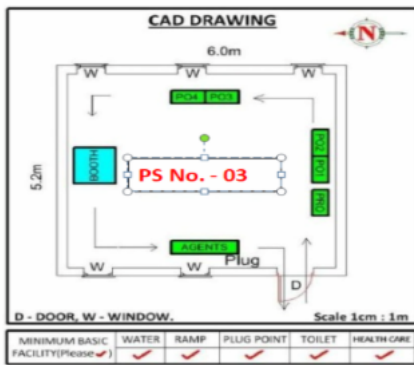

নির্বাচক নিবন্ধন আধিকারিকের স্বাক্ষর

Nazri Naksha

Google Map View

Polling Station Building Front View

Polling Station Front View

Cad View

Key MAP View

1 নাম : হালিমা বিবি স্বামীর নাম: মোঃ ফিরোজ আলী বাড়ির নং : n0125 বয়স : 31 লিঙ্গ : মহিলা	RXT1327477 ফটো উপলব্ধ	2 নাম : মো রেকাব আলি পিতার নাম: আকবার আলি বাড়ির নং : n0130 বয়স : 41 লিঙ্গ : পুরুষ	RXT0006791 ফটো উপলব্ধ	3 নাম : মহঃ গোলাম রসুল পিতার নাম: মহঃ আকবর আলী বাড়ির নং : n0130 বয়স : 34 লিঙ্গ : পুরুষ	RXT1205269 ফটো উপলব্ধ
4 নাম : মোসাঃ বিলকিস বিবি স্বামীর নাম: মহঃ গোলাম রসুল বাড়ির নং : n0130 বয়স : 33 লিঙ্গ : মহিলা	RXT1205186 ফটো উপলব্ধ	5 নাম : আরবিনা খাতুন স্বামীর নাম: মোকাইল ইসলাম বাড়ির নং : n0116 বয়স : 34 লিঙ্গ : মহিলা	RXT0978197 ফটো উপলব্ধ	6 নাম : মোকাইল ইসলাম পিতার নাম: মোশারুফ বাড়ির নং : n0116 বয়স : 43 লিঙ্গ : পুরুষ	KJM1480367 ফটো উপলব্ধ
7 নাম : মঃ সরিফুল ইসলাম পিতার নাম: মঃ এনছান আলি বাড়ির নং : n0115 বয়স : 43 লিঙ্গ : পুরুষ	KJM2819308 ফটো উপলব্ধ	8 নাম : এব্রাহিম পিতার নাম: ইসলাম আলি বাড়ির নং : n0113 বয়স : 35 লিঙ্গ : পুরুষ	RXT1084789 ফটো উপলব্ধ	9 নাম : ইসলাম আলি পিতার নাম: আলি হোসেন বাড়ির নং : এন0113 বয়স : 61 লিঙ্গ : পুরুষ	KJM1422476 ফটো উপলব্ধ
10 নাম : মহ আতাউর রহমান পিতার নাম: আনসার আলি বাড়ির নং : n0146 বয়স : 39 লিঙ্গ : পুরুষ	KJM3232899 ফটো উপলব্ধ	11 নাম : মোঃ সালা উদ্দিন পিতার নাম: মোঃ মহসীন ইসলাম বাড়ির নং : n0125 বয়স : 41 লিঙ্গ : পুরুষ	RXT0978221 ফটো উপলব্ধ	12 নাম : মমতাজ বেগম পিতার নাম: মহসীন বাড়ির নং : এন0181 বয়স : 46 লিঙ্গ : মহিলা	KJM3232865 ফটো উপলব্ধ
13 নাম : সেখ সাহামুন ইসলাম মায়ের নাম: জাহানারা বিবি বাড়ির নং : n0122 বয়স : 43 লিঙ্গ : পুরুষ	KJM3233046 ফটো উপলব্ধ	14 নাম : ফেরদৌসিয়ারা স্বামীর নাম: জাহাঙ্গীর আলম বাড়ির নং : 0142 বয়স : 40 লিঙ্গ : মহিলা	RXT1327998 ফটো উপলব্ধ	15 নাম : মোঃ জাহাঙ্গীর আলাম পিতার নাম: মোসাঃজামাল উদ্দিন বাড়ির নং : n0142 বয়স : 43 লিঙ্গ : পুরুষ	KJM1480771 ফটো উপলব্ধ
16 নাম : খাদিজা বিবি (খাতুন) স্বামীর নাম: মহঃ জাহাঙ্গীর আলি বাড়ির নং : n0136 বয়স : 31 লিঙ্গ : মহিলা	RXT1205376 ফটো উপলব্ধ	17 নাম : নাজবুনা বিবি স্বামীর নাম: মহঃ সাকির হোসেন বাড়ির নং : n0136 বয়স : 33 লিঙ্গ : মহিলা	RXT1205178 ফটো উপলব্ধ	18 নাম : সাহিনা বেগম স্বামীর নাম: মোঃ মতিয়ার রহমান বাড়ির নং : n0136 বয়স : 34 লিঙ্গ : মহিলা	RXT1468131 ফটো উপলব্ধ
19 নাম : মোসাঃ মোনোয়ারা খাতুন (বিবি) স্বামীর নাম: মহঃ জাকির আলি বাড়ির নং : n0136 বয়স : 35 লিঙ্গ : মহিলা	RXT0978551 ফটো উপলব্ধ	20 নাম : মহঃজাকির আলি পিতার নাম: মহঃ ছামাদ আলি বাড়ির নং : n0136 বয়স : 38 লিঙ্গ : পুরুষ	RXT0978338 ফটো উপলব্ধ	21 নাম : মহ সাকির হোসেন পিতার নাম: মহ ছামাদ আলি বাড়ির নং : n0136 বয়স : 43 লিঙ্গ : পুরুষ	KJM3232923 ফটো উপলব্ধ
22 নাম : মহঃ মহিববার রহমান পিতার নাম: মহঃ কেলামত আলি বাড়ির নং : n0034 বয়স : 33 লিঙ্গ : পুরুষ	RXT1205301 ফটো উপলব্ধ	23 নাম : মোসাঃ শেফালী খাতুন পিতার নাম: মোঃ রুপচাঁদ আলি বাড়ির নং : n0033 বয়স : 39 লিঙ্গ : মহিলা	KJM3420759 ফটো উপলব্ধ	24 নাম : মোসাঃ সোনালী খাতুন পিতার নাম: রুপচাঁদ বাড়ির নং : n0033 বয়স : 34 লিঙ্গ : মহিলা	RXT1084615 ফটো উপলব্ধ
25 নাম : রোকেয়া বেগম স্বামীর নাম: রুপচাঁদ বাড়ির নং : n0033 বয়স : 73 লিঙ্গ : মহিলা	KJM2819829 ফটো উপলব্ধ	26 নাম : মোসাঃ জিনারা বিবি স্বামীর নাম: জুলফিকার বাড়ির নং : n0032 বয়স : 39 লিঙ্গ : মহিলা	RXT1468149 ফটো উপলব্ধ	27 নাম : মোসাঃ কাকুলী খাতুন পিতার নাম: মোঃ মুল্লুকচাঁদ বাড়ির নং : n0032 বয়স : 43 লিঙ্গ : মহিলা	KJM3420775 ফটো উপলব্ধ
28 নাম : মহঃ হাবিবুর রহমান মায়ের নাম: মোসা হাছিনা বিবি বাড়ির নং : n0031 বয়স : 31 লিঙ্গ : পুরুষ	RXT1327873 ফটো উপলব্ধ	29 নাম : মোঃ ছালাউদ্দিন পিতার নাম: আব্দুল খালেক বাড়ির নং : n0028 বয়স : 34 লিঙ্গ : পুরুষ	RXT1084730 ফটো উপলব্ধ	30 নাম : সুরাবুদ্দিন পিতার নাম: আব্দুল খালেক বাড়ির নং : n0028 বয়স : 35 লিঙ্গ : মহিলা	RXT0977777 ফটো উপলব্ধ