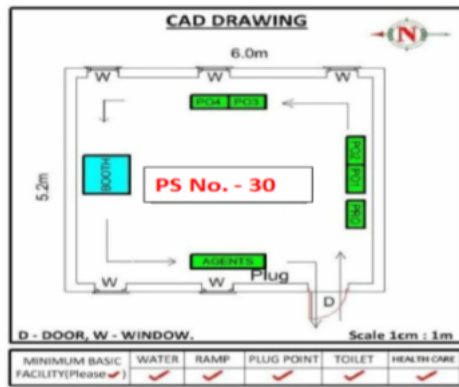

নির্বাচক নিবন্ধন আধিকারিকের স্বাক্ষর

Nazri Naksha

Google Map View

Polling Station Building Front View

Polling Station Front View

Cad View

Key MAP View

1 নাম : জেসমিনা খাতুন স্বামীর নাম : শাহাজান আলি বাড়ির নং : n0054 বয়স : 33 লিঙ্গ : মহিলা	RXT1340959 ফটো উপলব্ধ	2 নাম : মোসাঃ রেজায়া বিবি স্বামীর নাম : সিরাজ হোসেন বাড়ির নং : n0054 বয়স : 33 লিঙ্গ : মহিলা	RXT0989970 ফটো উপলব্ধ	3 নাম : সিরাজ হোসেন পিতার নাম : রেজমান আলি বাড়ির নং : n0054 বয়স : 38 লিঙ্গ : পুরুষ	RXT0763367 ফটো উপলব্ধ
4 নাম : রেহেনা বিবি স্বামীর নাম : আলাউদ্দিন বাড়ির নং : n0054 বয়স : 47 লিঙ্গ : মহিলা	KJM2837680 ফটো উপলব্ধ	5 নাম : সাহিনা পারভিন বিবি স্বামীর নাম : মুস্তাক আহমেদ বাড়ির নং : এন0009 বয়স : 25 লিঙ্গ : মহিলা	RXT1870435 ফটো উপলব্ধ	6 নাম : আনোয়ারা বিবি স্বামীর নাম : মোঃ সাইনুর ইসলাম বাড়ির নং : এন0018 বয়স : 31 লিঙ্গ : মহিলা	RXT1870005 ফটো উপলব্ধ
7 নাম : মামনি বিবি স্বামীর নাম : আশাব উদ্দিন বাড়ির নং : এন0042 বয়স : 27 লিঙ্গ : মহিলা	RXT1838929 ফটো উপলব্ধ	8 নাম : সাবানা খাতুন পিতার নাম : সিরাজ আলি বাড়ির নং : এন0051 বয়স : 35 লিঙ্গ : মহিলা	RXT1857747 ফটো উপলব্ধ	9 নাম : লালু আলি পিতার নাম : এব্রাহিম আলি বাড়ির নং : এন0106 বয়স : 25 লিঙ্গ : পুরুষ	RXT1838952 ফটো উপলব্ধ
10 নাম : সাহিন হোসেন পিতার নাম : আরসেদ আলি বাড়ির নং : এন0010 বয়স : 25 লিঙ্গ : পুরুষ	RXT1838895 ফটো উপলব্ধ	11 নাম : মহঃ ফিরুজ আহমেদ স্বামীর নাম : হিদিস আলি বাড়ির নং : n0052 বয়স : 32 লিঙ্গ : পুরুষ	RXT1340348 ফটো উপলব্ধ	12 নাম : সাহিন হোসেন পিতার নাম : সাহাদাত আলি বাড়ির নং : এন0106 বয়স : 26 লিঙ্গ : পুরুষ	RXT1869684 ফটো উপলব্ধ
13 নাম : সাবিরাবিবি স্বামীর নাম : ইদরিস আলি বাড়ির নং : n0052 বয়স : 67 লিঙ্গ : মহিলা	WB/13/092/168089 ফটো উপলব্ধ	14 নাম : ইনজামুল হক পিতার নাম : মুজাম আলি বাড়ির নং : N0037 বয়স : 24 লিঙ্গ : পুরুষ	RXT2125490 ফটো উপলব্ধ	15 নাম : নারগীস পারভিন স্বামীর নাম : সাহাজাহান বাড়ির নং : এন0109 বয়স : 28 লিঙ্গ : মহিলা	RXT1870906 ফটো উপলব্ধ
16 নাম : নারগীস পারভিন পিতার নাম : আকচির আলি বাড়ির নং : N0098 বয়স : 24 লিঙ্গ : মহিলা	RXT2123131 ফটো উপলব্ধ	17 নাম : আলামিন হোসেন পিতার নাম : সিদ্দিক আলি বাড়ির নং : n0034 বয়স : 24 লিঙ্গ : পুরুষ	RXT2123529 ফটো উপলব্ধ	18 নাম : মোঃ সামসুর আলম পিতার নাম : মোঃ নূর হোসেন বাড়ির নং : n0050 বয়স : 30 লিঙ্গ : পুরুষ	RXT1340454 ফটো উপলব্ধ
19 নাম : আলয়ারা বিবি স্বামীর নাম : এসমাইল আলি বাড়ির নং : N0033 বয়স : 49 লিঙ্গ : মহিলা	RXT2124485 ফটো উপলব্ধ	20 নাম : জুলফিকার আলি পিতার নাম : এবাদাত আলি বাড়ির নং : N0106 বয়স : 24 লিঙ্গ : পুরুষ	RXT2113215 ফটো উপলব্ধ	21 নাম : সাহার আলি পিতার নাম : মহিদ আলি বাড়ির নং : এন0076 বয়স : 38 লিঙ্গ : পুরুষ	KJM3427382 ফটো উপলব্ধ
22 নাম : মোঃ আদিল উদ্দিন পিতার নাম : মোঃ আসরাফ আলি বাড়ির নং : N0065 বয়স : 23 লিঙ্গ : পুরুষ	RXT2123321 ফটো উপলব্ধ	23 নাম : সরিপান বিবি স্বামীর নাম : মহিদ আলি বাড়ির নং : এন0076 বয়স : 51 লিঙ্গ : মহিলা	RXT1919042 ফটো উপলব্ধ	24 নাম : মোঃ সুজা আলি পিতার নাম : মোঃ ফকির আলি বাড়ির নং : n0098 বয়স : 25 লিঙ্গ : পুরুষ	RXT2114601 ফটো উপলব্ধ
25 নাম : মোঃ সবিরুল ইসলাম পিতার নাম : জব্বার আলি বাড়ির নং : N0039 বয়স : 28 লিঙ্গ : পুরুষ	RXT2123339 ফটো উপলব্ধ	26 নাম : মহিদ আলি পিতার নাম : লালমতি বাড়ির নং : এন0076 বয়স : 56 লিঙ্গ : পুরুষ	RXT1919000 ফটো উপলব্ধ	27 নাম : মোঃ আব্দুর রহমান পিতার নাম : রেজাউল করিম বাড়ির নং : N0050 বয়স : 24 লিঙ্গ : পুরুষ	RXT2123610 ফটো উপলব্ধ
28 নাম : সারুখ মোরল পিতার নাম : সাহাবুদ্দিন বাড়ির নং : N0042 বয়স : 28 লিঙ্গ : পুরুষ	RXT2113363 ফটো উপলব্ধ	29 নাম : ফারুক আলি পিতার নাম : ছিদ্দিক আলি বাড়ির নং : N0073 বয়স : 27 লিঙ্গ : পুরুষ	RXT2123685 ফটো উপলব্ধ	30 নাম : জাম্নাতুন বিবি স্বামীর নাম : মোঃ সোহিদুল ইসলাম বাড়ির নং : N0092 বয়স : 32 লিঙ্গ : মহিলা	RXT2113124 ফটো উপলব্ধ