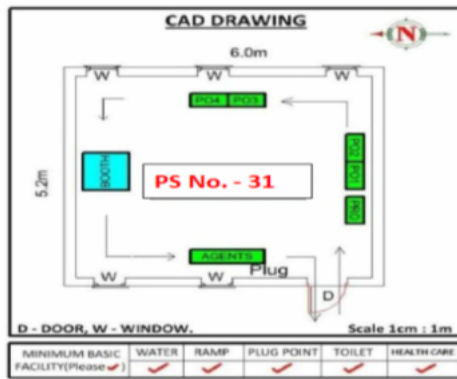

নির্বাচক নিবন্ধন আধিকারিকের স্বাক্ষর

Nazri Naksha

Google Map View

Polling Station Building Front View

Polling Station Front View

Cad View

Key MAP View

1 নাম : গিয়াস উদ্দিন পিতার নাম : সামসের আলি বাড়ির নং : n0011 বয়স : 23 লিঙ্গ : পুরুষ	RXT1567064 ফটো উপলব্ধ	2 নাম : সেখ সাকিম আলি পিতার নাম : সিদ্দিক আলি বাড়ির নং : n0151 বয়স : 28 লিঙ্গ : পুরুষ	RXT1567098 ফটো উপলব্ধ	3 নাম : মোসাঃ কুমারাতন পিতার নাম : মোহঃ সহিদ বাড়ির নং : n0109 বয়স : 33 লিঙ্গ : মহিলা	RXT1567106 ফটো উপলব্ধ
4 নাম : আক্রাম হোসেন পিতার নাম : মোঃ ইয়ারব আলি বাড়ির নং : n0095 বয়স : 30 লিঙ্গ : পুরুষ	RXT1567155 ফটো উপলব্ধ	5 নাম : মোঃ আলম হোসেন পিতার নাম : মোঃ ইয়ারব আলি বাড়ির নং : n0095 বয়স : 28 লিঙ্গ : পুরুষ	RXT1567163 ফটো উপলব্ধ	6 নাম : রেশমা বিবি স্বামীর নাম : সেখ আব্বাসউদ্দিন আলি বাড়ির নং : n0173 বয়স : 34 লিঙ্গ : মহিলা	RXT1567056 ফটো উপলব্ধ
7 নাম : রিয়াজুল ইসলাম পিতার নাম : আহম্মদ আলি বাড়ির নং : n0083 বয়স : 28 লিঙ্গ : পুরুষ	RXT1567031 ফটো উপলব্ধ	8 নাম : সেখ ইয়াজুল রহমান পিতার নাম : সেখ আব্দার রহমান বাড়ির নং : n0075 বয়স : 28 লিঙ্গ : পুরুষ	RXT1567023 ফটো উপলব্ধ	9 নাম : মোসাঃ মমতাজ বিবি স্বামীর নাম : মোঃ রবিউল ইসলাম বাড়ির নং : n0066 বয়স : 34 লিঙ্গ : মহিলা	RXT1567015 ফটো উপলব্ধ
10 নাম : তারিকুল ইসলাম পিতার নাম : কামরুল জামান বাড়ির নং : n0143 বয়স : 28 লিঙ্গ : পুরুষ	RXT1566975 ফটো উপলব্ধ	11 নাম : খয়রুন নেছা বিবি স্বামীর নাম : তাজ মহম্মদ বাড়ির নং : n0068 বয়স : 33 লিঙ্গ : মহিলা	RXT1566967 ফটো উপলব্ধ	12 নাম : বিউটি বিবি স্বামীর নাম : মোঃ বজলুর রহমান বাড়ির নং : n0106 বয়স : 29 লিঙ্গ : মহিলা	RXT1566934 ফটো উপলব্ধ
13 নাম : মোঃ নাজির হোসেন পিতার নাম : মোঃ আব্দুল সামাদ বাড়ির নং : n0135 বয়স : 28 লিঙ্গ : পুরুষ	RXT1566926 ফটো উপলব্ধ	14 নাম : সেরাজুল আলি পিতার নাম : জামেদ আলি বাড়ির নং : n0012 বয়স : 29 লিঙ্গ : পুরুষ	RXT1566900 ফটো উপলব্ধ	15 নাম : তাজ মহম্মদ পিতার নাম : আব্দুল খালিদ বাড়ির নং : n0068 বয়স : 29 লিঙ্গ : পুরুষ	RXT0828350 ফটো উপলব্ধ
16 নাম : আসমাতারা বিবি স্বামীর নাম : আব্দুস সালাম বাড়ির নং : n0127 বয়স : 31 লিঙ্গ : মহিলা	RXT1341163 ফটো উপলব্ধ	17 নাম : বিলকিস বিবি স্বামীর নাম : সেলিম আলি বাড়ির নং : এন0119 বয়স : 25 লিঙ্গ : মহিলা	RXT1870526 ফটো উপলব্ধ	18 নাম : এসমাতারা বিবি স্বামীর নাম : আজিজুল আলি বাড়ির নং : n0296 বয়স : 35 লিঙ্গ : মহিলা	RXT1874460 ফটো উপলব্ধ
19 নাম : নাসিমা বিবি স্বামীর নাম : মোঃ আব্দুল্লা হোসেন বাড়ির নং : n0149 বয়স : 28 লিঙ্গ : মহিলা	RXT1566868 ফটো উপলব্ধ	20 নাম : মনছোব আলি পিতার নাম : আবুল হোসেন বাড়ির নং : এন0141,পাট31 বয়স : 60 লিঙ্গ : পুরুষ	RXT2169688 ফটো উপলব্ধ	21 নাম : হামিদা বিবি স্বামীর নাম : মনছোব আলি বাড়ির নং : এন0141,পাট31 বয়স : 47 লিঙ্গ : মহিলা	RXT2170074 ফটো উপলব্ধ
22 নাম : মোঃ সাব্বাস হোসেন পিতার নাম : মোনছোব আলি বাড়ির নং : এন0141,পাট 31 বয়স : 32 লিঙ্গ : পুরুষ	RXT1216589 ফটো উপলব্ধ	23 নাম : মোঃ শাহজান আলি পিতার নাম : মোনছোব আলি বাড়ির নং : এন0141,পাট 31 বয়স : 32 লিঙ্গ : পুরুষ	RXT1216746 ফটো উপলব্ধ	24 নাম : ইয়াকুব আলি পিতার নাম : মনছোব আলি বাড়ির নং : এন0141,পাট 31 বয়স : 29 লিঙ্গ : পুরুষ	RXT1777200 ফটো উপলব্ধ
25 নাম : সেলিমা বিবি স্বামীর নাম : মোঃ শাহজান আলি বাড়ির নং : এন0141,পাট 31 বয়স : 29 লিঙ্গ : মহিলা	RXT2128502 ফটো উপলব্ধ	26 নাম : মোসাঃ নাফিজা খাতুন স্বামীর নাম : মোঃ সাদ্দাম হোসেন বাড়ির নং : এন0142,পাট 31 বয়স : 27 লিঙ্গ : মহিলা	RXT2122323 ফটো উপলব্ধ	27 নাম : রাসেদ আলি পিতার নাম : মোনছোব আলি বাড়ির নং : এন0141,পাট31 বয়স : 25 লিঙ্গ : পুরুষ	RXT1873348 ফটো উপলব্ধ
28 নাম : কারিবুল ইসলাম পিতার নাম : মোঃ জামির আলি বাড়ির নং : 125 বয়স : 27 লিঙ্গ : পুরুষ	RXT1874502 ফটো উপলব্ধ	29 নাম : সাহাবুল ইসলাম পিতার নাম : লেকমান আলি বাড়ির নং : এন0142 বয়স : 26 লিঙ্গ : পুরুষ	RXT1845460 ফটো উপলব্ধ	30 নাম : হাবিবুল রহমান পিতার নাম : জামাল উদ্দিন বাড়ির নং : এন0122 বয়স : 27 লিঙ্গ : পুরুষ	RXT1870609 ফটো উপলব্ধ