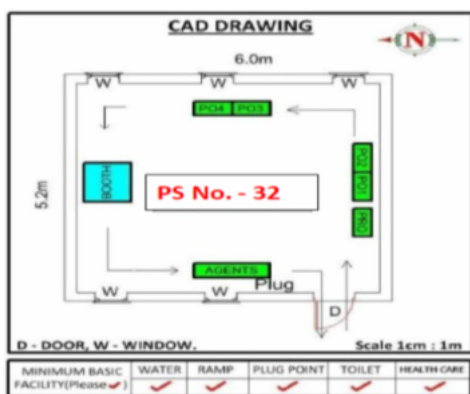

নির্বাচক নিবন্ধন আধিকারিকের স্বাক্ষর

Nazri Naksha

Google Map View

Polling Station Building Front View

Polling Station Front View

Cad View

Key MAP View

1 নাম : হাসিবুর রহমান পিতার নাম: আনছার আলি বাড়ির নং : 0000 বয়স : 41 লিঙ্গ : পুরুষ	KJM3092756 ফটো উপলব্ধ	2 নাম : মোঃ আব্দুর রহমান পিতার নাম: আনছার আলি বাড়ির নং : 0000 বয়স : 40 লিঙ্গ : পুরুষ	KJM2996262 ফটো উপলব্ধ	3 নাম : গোলোহার বিবি স্বামীর নাম: আনছার আলি বাড়ির নং : 0000 বয়স : 71 লিঙ্গ : মহিলা	RXT1887207 ফটো উপলব্ধ
4 নাম : মোসাঃ ফরিদা বিবি স্বামীর নাম: আব্দুর রহমান বাড়ির নং : 0000 বয়স : 37 লিঙ্গ : মহিলা	KJM3430949 ফটো উপলব্ধ	5 নাম : জেসমিন বিবি স্বামীর নাম: মোঃ সাহাবুদ্দিন বাড়ির নং : 00000316 বয়স : 43 লিঙ্গ : মহিলা	KJM3091741 ফটো উপলব্ধ	6 নাম : মোঃ মোকাদ্দেস হোসেন পিতার নাম: মোঃ মহাবুব হোসেন বাড়ির নং : n0080 বয়স : 36 লিঙ্গ : পুরুষ	RXT1097187 ফটো উপলব্ধ
7 নাম : সহিদ বানু স্বামীর নাম: আঃ অহিদ বাড়ির নং : n0081 বয়স : 71 লিঙ্গ : মহিলা	WB/13/092/189510 ফটো উপলব্ধ	8 নাম : মোসাঃ আনোয়ারা বিবি মায়ের নাম: সহিদ বানু বাড়ির নং : n0081 বয়স : 41 লিঙ্গ : মহিলা	RXT0990150 ফটো উপলব্ধ	9 নাম : রেবেকা বিবি স্বামীর নাম: হোসেন আলি বাড়ির নং : n0081 বয়স : 47 লিঙ্গ : মহিলা	KJM1434836 ফটো উপলব্ধ
10 নাম : হাসিবুল্লা পিতার নাম: আব্দুল হামিদ বাড়ির নং : এন0000 বয়স : 40 লিঙ্গ : পুরুষ	RXT0991299 ফটো উপলব্ধ	11 নাম : আফরুজা খাতুন পিতার নাম: মোমিনুল হক বাড়ির নং : n0085 বয়স : 35 লিঙ্গ : মহিলা	RXT0990176 ফটো উপলব্ধ	12 নাম : মনুয়ারা খাতুন মায়ের নাম: আনোয়ারা বিবি বাড়ির নং : n0017 বয়স : 44 লিঙ্গ : মহিলা	KJM3430964 ফটো উপলব্ধ
13 নাম : সোমাইয়া সুলতানা পিতার নাম: মো শওকাত আলি বাড়ির নং : n0034 বয়স : 43 লিঙ্গ : মহিলা	KJM3348430 ফটো উপলব্ধ	14 নাম : মো আব্দুল হক পিতার নাম: আব্দুল ওহাব বাড়ির নং : n0043 বয়স : 43 লিঙ্গ : পুরুষ	KJM3242369 ফটো উপলব্ধ	15 নাম : মোসা মাহমুদা বিবি স্বামীর নাম: মো জুলফিকার আলি বাড়ির নং : n0106 বয়স : 43 লিঙ্গ : মহিলা	KJM3242252 ফটো উপলব্ধ
16 নাম : মজনু পিতার নাম: গফফার বাড়ির নং : n0106 বয়স : 52 লিঙ্গ : পুরুষ	KJM3348083 ফটো উপলব্ধ	17 নাম : আব্দুল গফফার পিতার নাম: এনছান বাড়ির নং : এন0106 বয়স : 78 লিঙ্গ : পুরুষ	RXT2468684 ফটো উপলব্ধ	18 নাম : মঞ্জুরা খাতুন পিতার নাম: লতাপাত বাড়ির নং : n0077 বয়স : 63 লিঙ্গ : মহিলা	KJM3347960 ফটো উপলব্ধ
19 নাম : গনি পিতার নাম: লতাপাতা বাড়ির নং : n0077 বয়স : 58 লিঙ্গ : পুরুষ	WB/13/092/189453 ফটো উপলব্ধ	20 নাম : হোসেনয়ারা বিবি স্বামীর নাম: গনি বাড়ির নং : n0077 বয়স : 42 লিঙ্গ : মহিলা	RXT0763656 ফটো উপলব্ধ	21 নাম : সেলিমা খাতুন পিতার নাম: মোঃ আব্দুল গনি বাড়ির নং : 077 বয়স : 34 লিঙ্গ : মহিলা	RXT1341528 ফটো উপলব্ধ
22 নাম : আনজুমিলা বিবি স্বামীর নাম: জামাল উদ্দিন বাড়ির নং : n0103 বয়স : 45 লিঙ্গ : মহিলা	KJM2996395 ফটো উপলব্ধ	23 নাম : নুরজাহান বিবি স্বামীর নাম: মোঃ জামাল হোসেন বাড়ির নং : n0149 বয়স : 41 লিঙ্গ : মহিলা	RXT0990424 ফটো উপলব্ধ	24 নাম : মোহম্মদ জামাল হোসেন পিতার নাম: ইয়ারব হোসেন বাড়ির নং : n0149 বয়স : 41 লিঙ্গ : পুরুষ	KJM3091873 ফটো উপলব্ধ
25 নাম : মোঃ জয়নাল আবেদিন পিতার নাম: মহঃ ইয়ারব হোসেন বাড়ির নং : n0149 বয়স : 45 লিঙ্গ : পুরুষ	KJM1435080 ফটো উপলব্ধ	26 নাম : লিটন উদ্দিন পিতার নাম: সিরাজ উদ্দিন বাড়ির নং : 148 বয়স : 30 লিঙ্গ : পুরুষ	RXT1341361 ফটো উপলব্ধ	27 নাম : নুরজাহান খাতুন স্বামীর নাম: সাহানাজ উদ্দিন বাড়ির নং : 148 বয়স : 39 লিঙ্গ : মহিলা	RXT1341742 ফটো উপলব্ধ
28 নাম : মোঃ সামসুদ্দিন মোল্লা পিতার নাম: রিয়াজউদ্দিন বাড়ির নং : n0148 বয়স : 39 লিঙ্গ : পুরুষ	KJM3430444 ফটো উপলব্ধ	29 নাম : রাহিলা বিবি স্বামীর নাম: রিয়াজউদ্দিন রাহিলা বাড়ির নং : n0148 বয়স : 56 লিঙ্গ : মহিলা	WB/13/092/189367 ফটো উপলব্ধ	30 নাম : মহঃ মাক্ফ বিল্লা পিতার নাম: মহঃ রুপচাঁদ আলি বাড়ির নং : 132 বয়স : 30 লিঙ্গ : পুরুষ	RXT1341270 ফটো উপলব্ধ