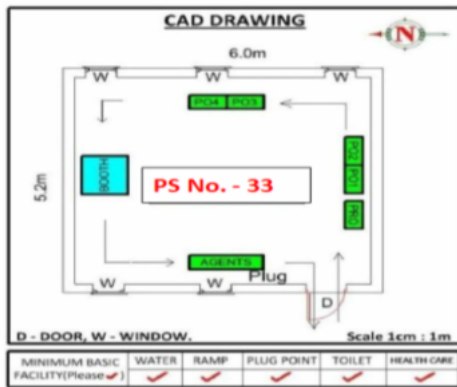

নির্বাচক নিবন্ধন আধিকারিকের স্বাক্ষর

Nazri Naksha

Google Map View

Polling Station Building Front View

Polling Station Front View

Cad View

Key MAP View

1 নাম : মোঃ মেতাদুল হাসান পিতার নাম: মোঃ মাজেত আলি বাড়ির নং : n0007 বয়স : 29 লিঙ্গ : পুরুষ	RXT1477942 ফটো উপলব্ধ	2 নাম : আব্দুল করিম পিতার নাম: মুজিবুর রহমান বাড়ির নং : n0078 বয়স : 33 লিঙ্গ : পুরুষ	RXT1217744 ফটো উপলব্ধ	3 নাম : মহঃ রেজাউল হক পিতার নাম: মুজিত আলি বাড়ির নং : n0269 বয়স : 45 লিঙ্গ : পুরুষ	KJM1483445 ফটো উপলব্ধ
4 নাম : রোজিনা পারভিন স্বামীর নাম: মহঃ ফারুক হাসান বাড়ির নং : n0409 বয়স : 38 লিঙ্গ : মহিলা	KJM3478823 ফটো উপলব্ধ	5 নাম : মোঃ জামাল উদ্দিন পিতার নাম: মোঃ সিরাজুল ইসলাম বাড়ির নং : 02 বয়স : 33 লিঙ্গ : পুরুষ	KJM3430576 ফটো উপলব্ধ	6 নাম : জিয়াউল হক পিতার নাম: আব্দুল ওহাব বাড়ির নং : 043 বয়স : 46 লিঙ্গ : পুরুষ	KJM1434547 ফটো উপলব্ধ
7 নাম : মোসাঃ বুদ্ধিা বিবি স্বামীর নাম: হাতির রহমান বাড়ির নং : n0889 বয়স : 43 লিঙ্গ : মহিলা	KJM3092582 ফটো উপলব্ধ	8 নাম : সোনাভান বিবি স্বামীর নাম: আব্দুর রহিম বাড়ির নং : n0378 বয়স : 34 লিঙ্গ : মহিলা	RXT0990739 ফটো উপলব্ধ	9 নাম : সাবিনা বিবি স্বামীর নাম: মোঃ হাজিকুল আলম বাড়ির নং : n0050 বয়স : 34 লিঙ্গ : মহিলা	RXT1097567 ফটো উপলব্ধ
10 নাম : মো মহাবুব আলম পিতার নাম: আবুল কাসেম বাড়ির নং : n0050 বয়স : 42 লিঙ্গ : পুরুষ	KJM3092830 ফটো উপলব্ধ	11 নাম : মো হাজিকুল আলম পিতার নাম: আবুল কাশেম বাড়ির নং : n0050 বয়স : 41 লিঙ্গ : পুরুষ	KJM3092368 ফটো উপলব্ধ	12 নাম : নিজাম উদ্দিন পিতার নাম: বেশলাল আদি বাড়ির নং : n0043 বয়স : 33 লিঙ্গ : পুরুষ	RXT1097906 ফটো উপলব্ধ
13 নাম : রেজমান আলি পিতার নাম: বেশলাল আদি বাড়ির নং : n0043 বয়স : 33 লিঙ্গ : পুরুষ	RXT1097914 ফটো উপলব্ধ	14 নাম : সাহিদা বিবি স্বামীর নাম: ইসমাইল হোসেন বাড়ির নং : 043 বয়স : 37 লিঙ্গ : মহিলা	RXT1342179 ফটো উপলব্ধ	15 নাম : মোঃ ইমরুল হোসেন পিতার নাম: মোঃ বেঙ্গলাল বাড়ির নং : n0043 বয়স : 33 লিঙ্গ : পুরুষ	KJM3535234 ফটো উপলব্ধ
16 নাম : মধুবাবু পিতার নাম: মোঃ আবেদ আলি বাড়ির নং : 048 বয়স : 32 লিঙ্গ : পুরুষ	RXT1342005 ফটো উপলব্ধ	17 নাম : মোঃ আলামিন পিতার নাম: আবেদ আলি বাড়ির নং : n0042 বয়স : 32 লিঙ্গ : পুরুষ	RXT1477736 ফটো উপলব্ধ	18 নাম : তাজমিরা খাতুন স্বামীর নাম: মধুবাবু বাড়ির নং : 042 বয়স : 35 লিঙ্গ : মহিলা	RXT1477777 ফটো উপলব্ধ
19 নাম : অবেদ আলি পিতার নাম: অজিত বাড়ির নং : n0042 বয়স : 61 লিঙ্গ : পুরুষ	WB/13/092/189279 ফটো উপলব্ধ	20 নাম : তছলিমা বিবি স্বামীর নাম: সাইফুল তছলিমা বাড়ির নং : n0040 বয়স : 53 লিঙ্গ : মহিলা	WB/13/092/189740 ফটো উপলব্ধ	21 নাম : মোঃ রুহুল আমিন পিতার নাম: সাইফুল ইসলাম বাড়ির নং : 175 বয়স : 32 লিঙ্গ : পুরুষ	RXT1341999 ফটো উপলব্ধ
22 নাম : সাইফুল ইসলাম পিতার নাম: অজিত সাইফুল বাড়ির নং : n0040 বয়স : 56 লিঙ্গ : পুরুষ	WB/13/092/189547 ফটো উপলব্ধ	23 নাম : মোঃ সাইফুদ্দিন পিতার নাম: মোঃ জালালউদ্দিন বাড়ির নং : এন0039 বয়স : 34 লিঙ্গ : পুরুষ	RXT0991141 ফটো উপলব্ধ	24 নাম : মোসা নাজমুননাহার বিবি স্বামীর নাম: মোঃ মাজেত আলি বাড়ির নং : n0038 বয়স : 40 লিঙ্গ : মহিলা	KJM3242625 ফটো উপলব্ধ
25 নাম : লালমিয়া পিতার নাম: সহিদুল ইসলাম বাড়ির নং : n0038 বয়স : 51 লিঙ্গ : পুরুষ	RXT2465086 ফটো উপলব্ধ	26 নাম : জাহানারা বিবি স্বামীর নাম: আঃ সহিদ বাড়ির নং : n0038 বয়স : 71 লিঙ্গ : মহিলা	WB/13/092/189590 ফটো উপলব্ধ	27 নাম : নাজিমা বিবি স্বামীর নাম: মোঃ এজাউল হক বাড়ির নং : n0037 বয়স : 35 লিঙ্গ : মহিলা	RXT1097625 ফটো উপলব্ধ
28 নাম : মো এজাউল হক পিতার নাম: আবুল কালাম বাড়ির নং : n0037 বয়স : 40 লিঙ্গ : পুরুষ	KJM3092889 ফটো উপলব্ধ	29 নাম : আব্দুল খালেক পিতার নাম: বরকত আলি বাড়ির নং : n0046 বয়স : 39 লিঙ্গ : পুরুষ	KJM3092897 ফটো উপলব্ধ	30 নাম : মোঃ মোজাইদুল্লা পিতার নাম: মোঃ মাজেত আলি বাড়ির নং : n0127 বয়স : 34 লিঙ্গ : পুরুষ	RXT0990408 ফটো উপলব্ধ